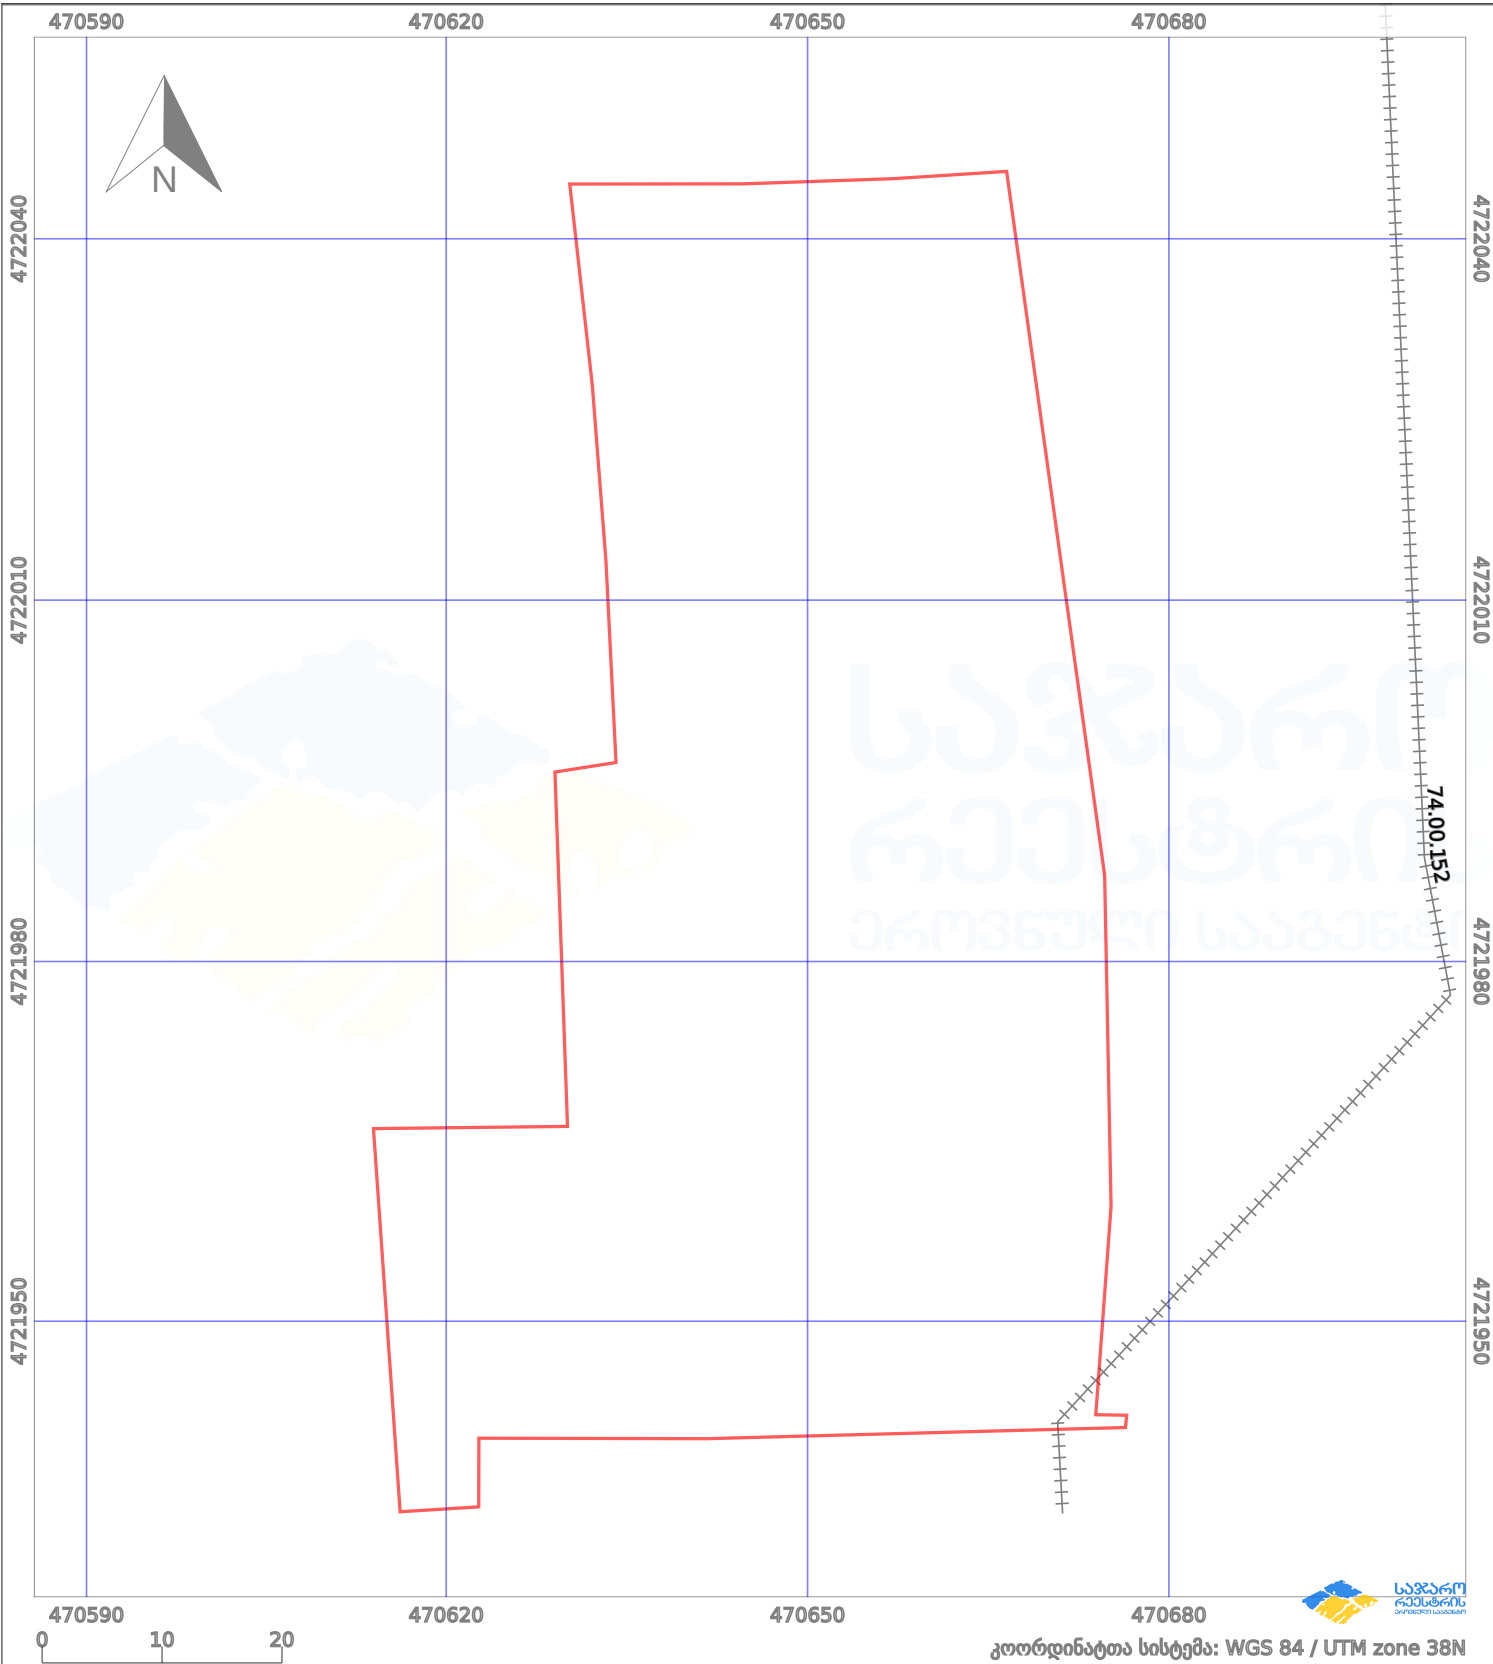

საკადასტრო გეგმა

საქართველოს რეესტრის ეროვნული სააგენტო

საკადასტრო კოდი:

74.01.11.999

ნაკვეთის დანიშნულება:

სასოფლო-სამეურნეო(სახნავი)

განცხადების ნომერი:

882024962965

ფართობი:

4770 კვ.მ (WGS 84 / UTM zone 38N)

მომზადების თარიღი:

20/09/2024

პირობითი აღნიშვნები:

- | | | | | | | | |
|--|-------------------|--|--------------------|--|-------------------------|--|---------------------|
| | ნაკვეთის საზღვარი | | მშენებარე ნაგებობა | | 02/4 აშენებული ნაგებობა | | მინისქვეშა ნაგებობა |
| | საზღვარი ნაგებობა | | ტყის ფონდი | | ვალდებულება | | ქარსაფარი ბოლი |