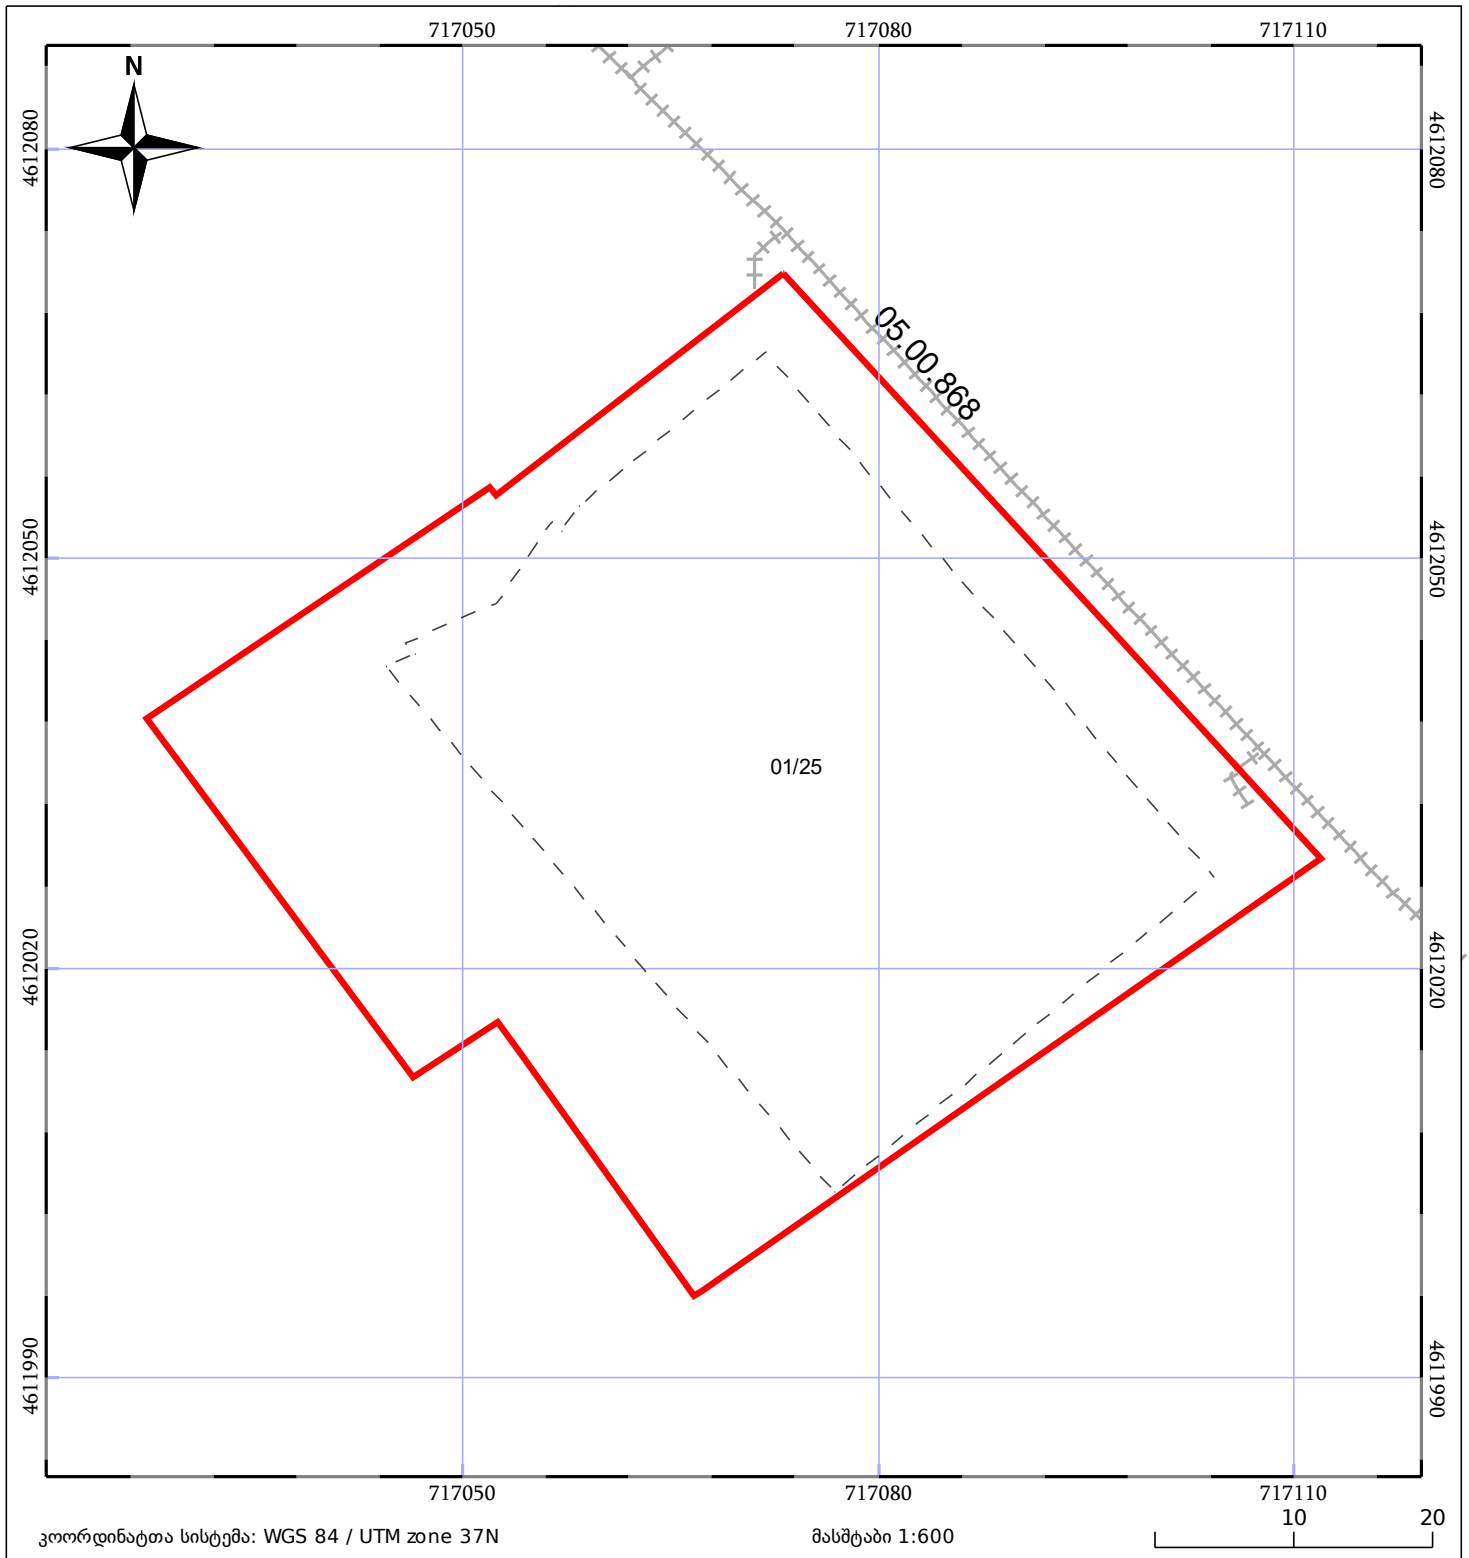

# საკადასტრო გეგმა

საჯარო რეესტრის ეროვნული  
სააგენტო

საკადასტრო კოდი: **05.32.12.244**

ნაკვეთის დანიშნულება:

არასასოფლო სამეურნეო

განცხადების ნომერი: **882021430373**

ფართობი:

**3202 კვ.მ (WGS 84 / UTM zone 38N)**

**3199 კვ.მ (WGS 84 / UTM zone 37N)**

მომზადების თარიღი: **11/06/2021**

05/25 მშენებარე ნაგებობა	ნაკვეთის საკადასტრო საზღვარი	05/25 შენობა/ნაგებობა
საზღვრული ნაგებობა	ტყის ფონდი	ვალდებულება