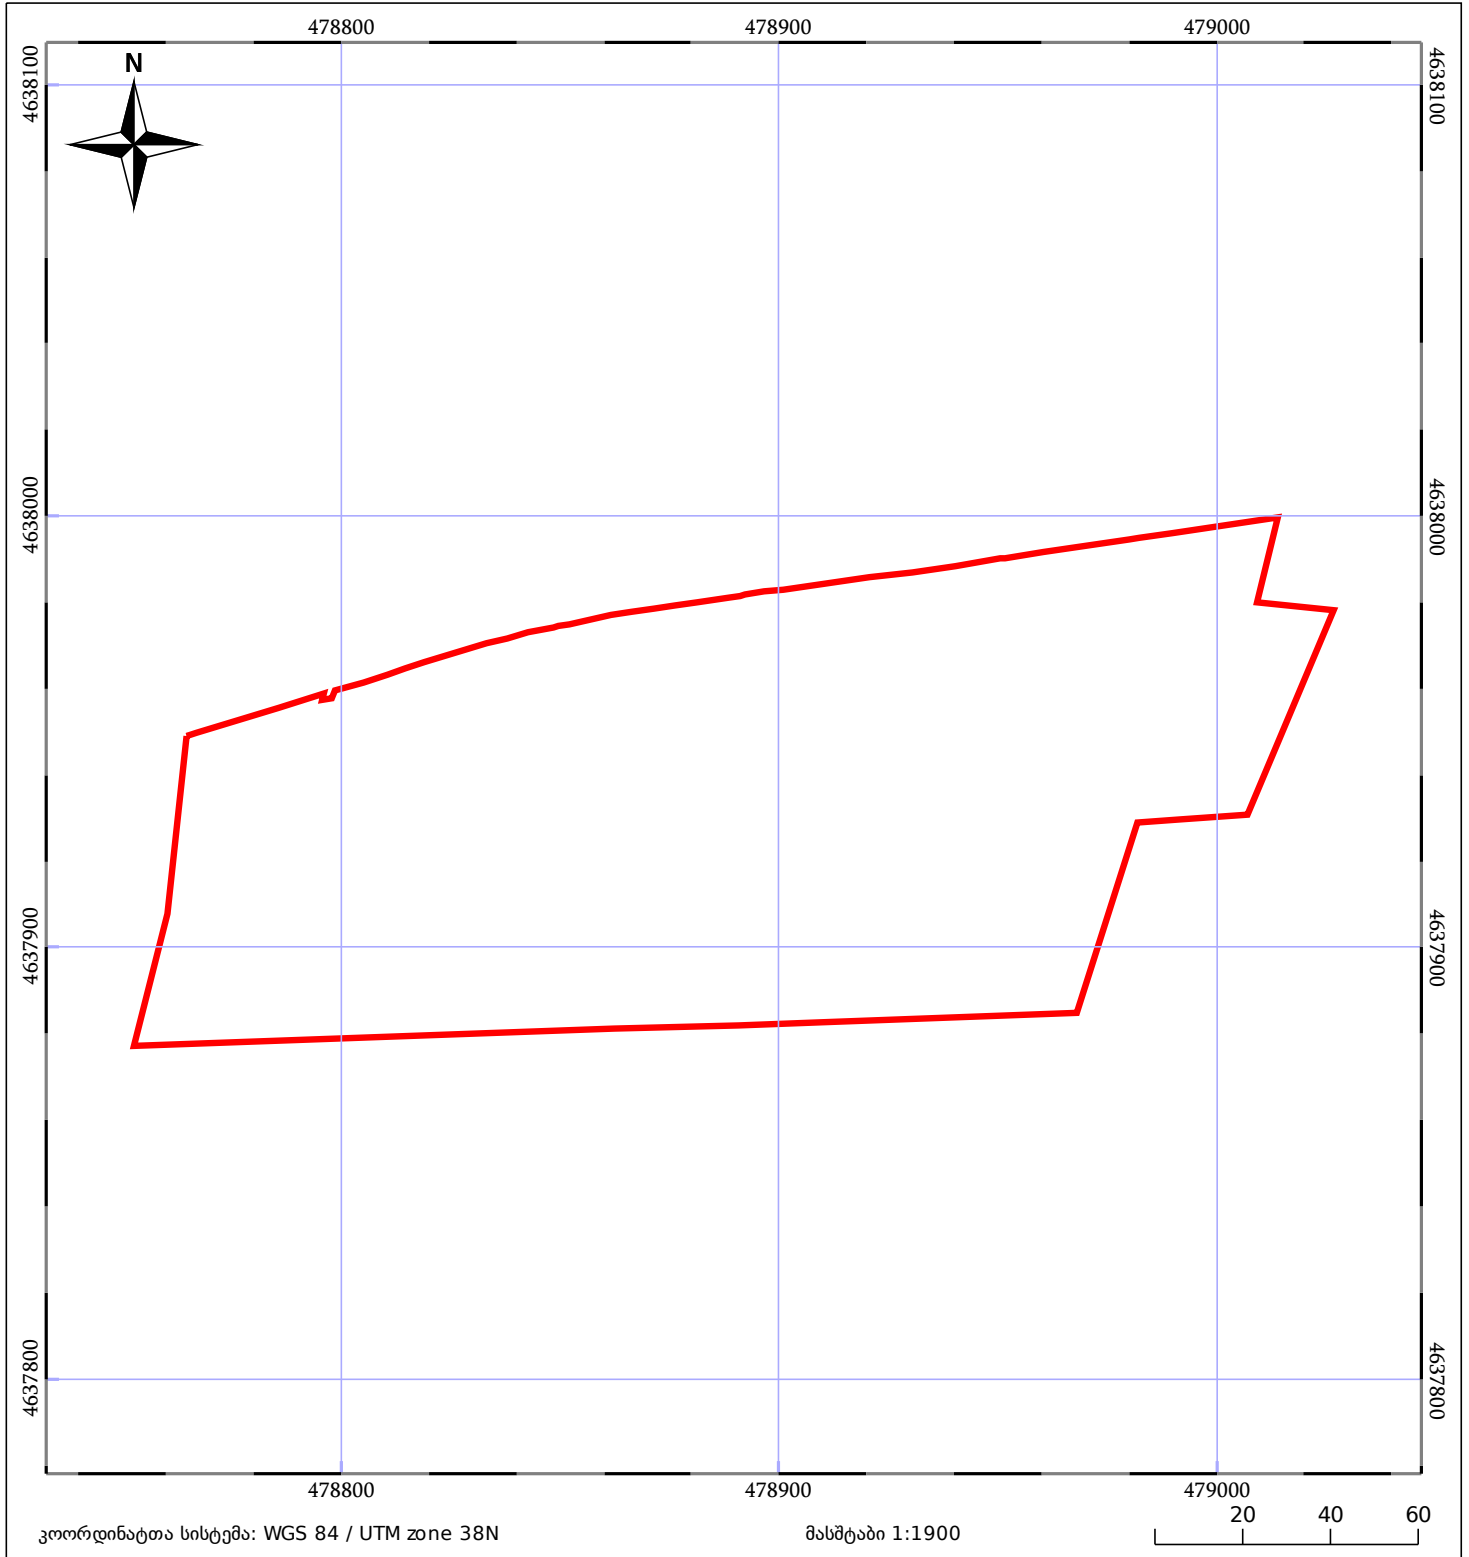

# საკადასტრო გეგმა

საჯარო რეესტრის ეროვნული  
სააგენტო

საკადასტრო კოდი: **72.06.27.049.065**

ნაკვეთის დანიშნულება:

არასასოფლო სამეურნეო

განცხადების ნომერი: **882019887968**

ფართობი:

**22842 კვ.მ (WGS 84 / UTM zone 38N)**

მომზადების თარიღი: **17/01/2020**

05/25 მშენებარე ნაგებობა	05/25 მენობა/ნაგებობა	ტყის ფონდი
ნაკვეთის საკადასტრო საზღვარი	ხაზობრივი ნაგებობა	ვალდებულება