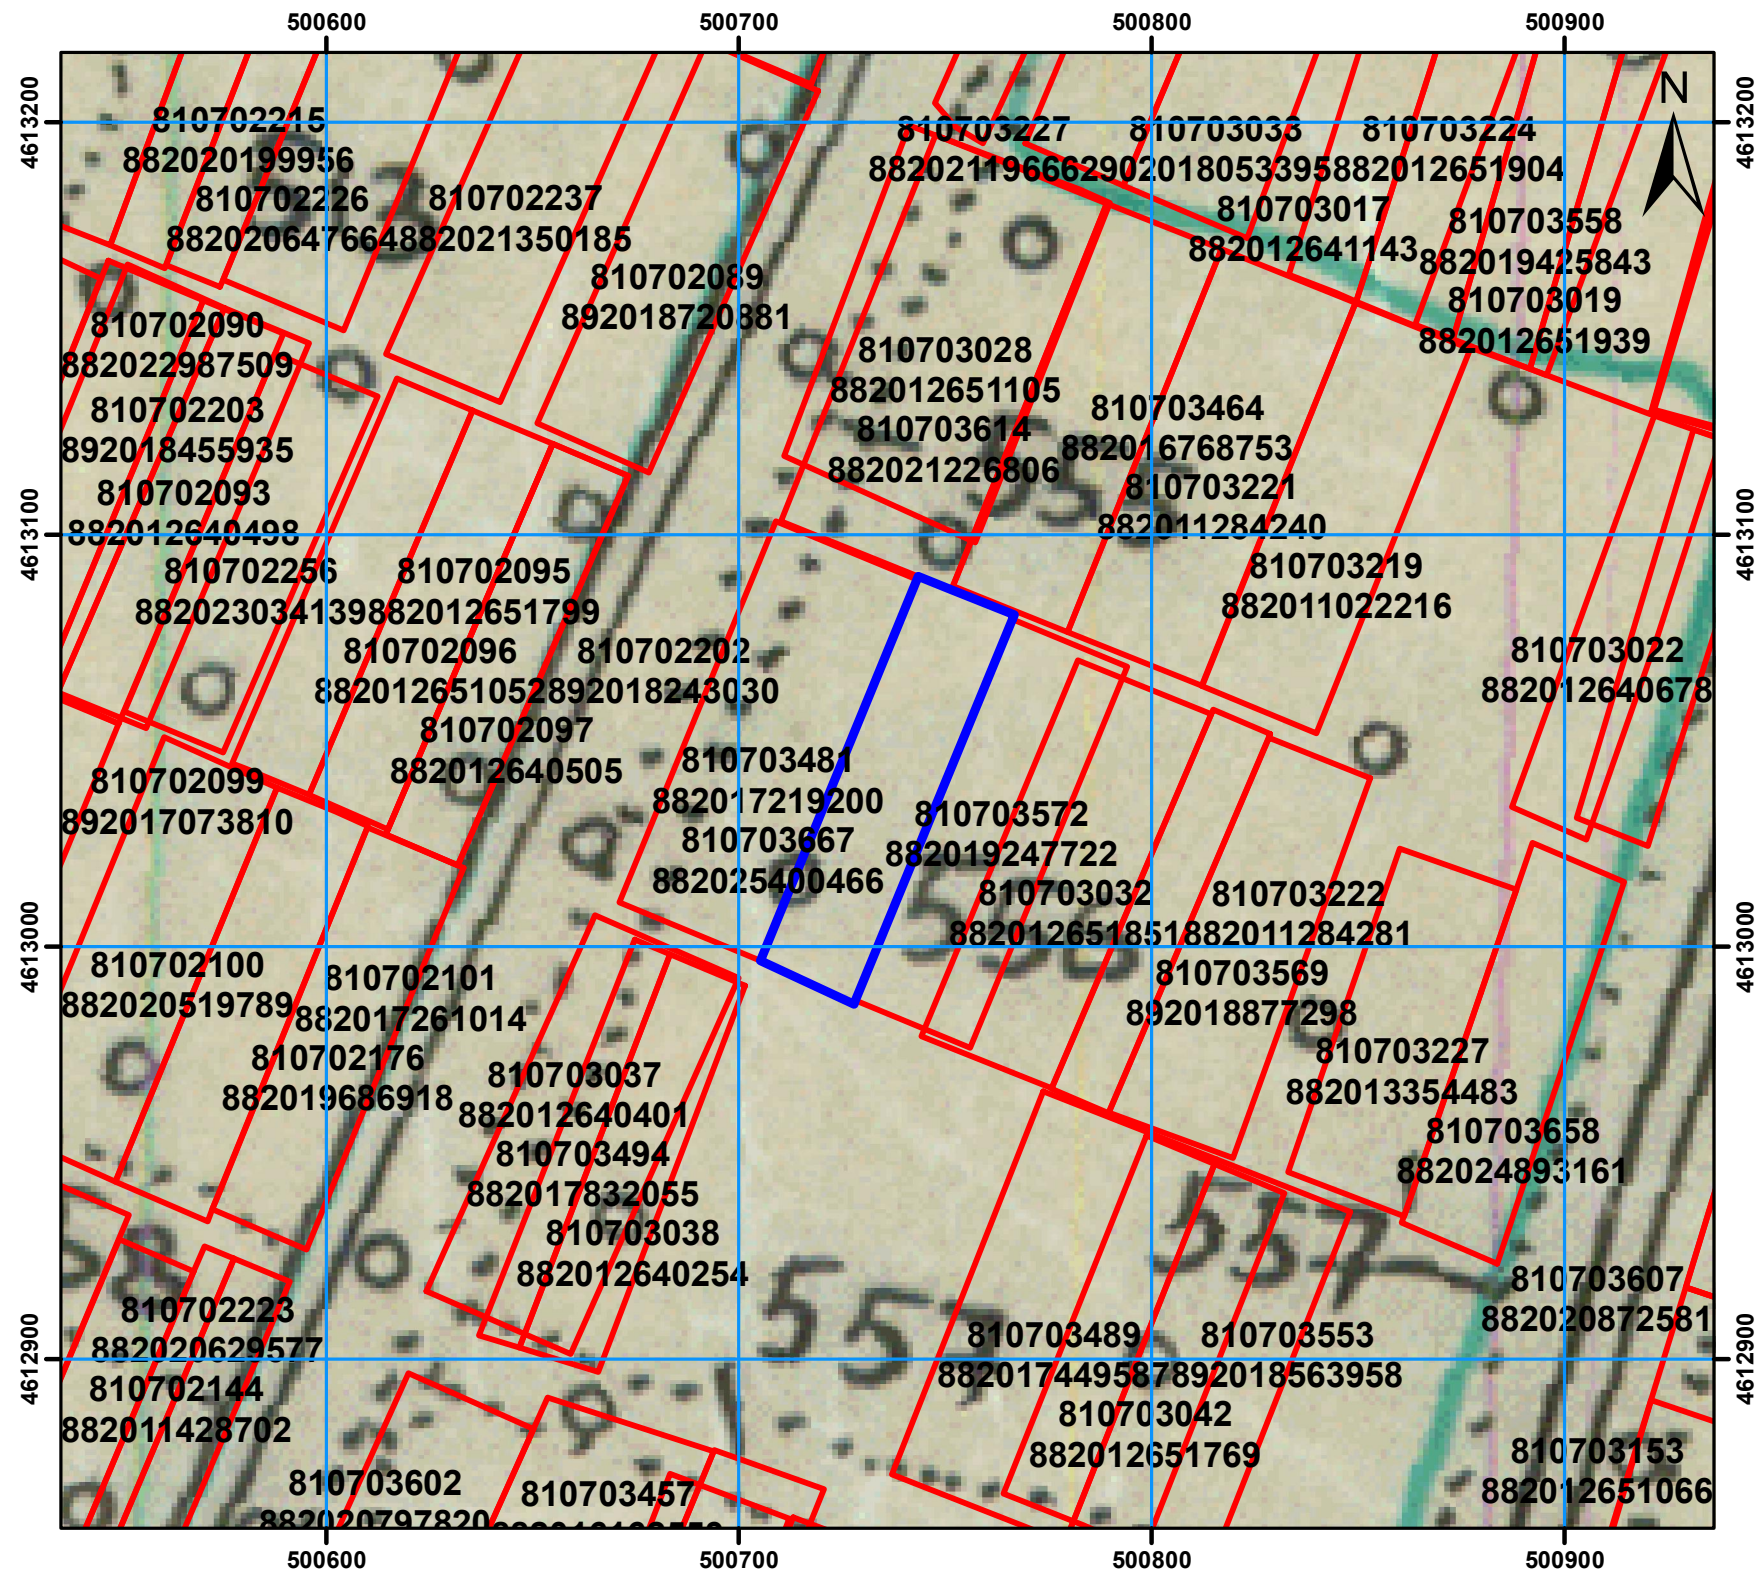

ამონარიდი მიწათსარგებლოების გეგმიდან

განცხადების ნომერი: 882025400466 თარიღი: 12.06.2025წ.

ამონარიდის საფუძველი გარდაბნის რაიონის გამარჯვების მერძევეობა-მებოსტნეობის ს/მეურნეობის 1982 წლის მიწათსარგებლოების გეგმა.
სასოფლო-სამეურნეო - სახნავი

შენიშვნა 1: ამონარიდი მომზადებულია საკადასტრო ავტომატური ნახაზით წარმოდგენილი მიწის ნაკვეთის დანიშნულებისა და კატეგორიის თაობაზე ინფორმაციის მიწოდების მიზნით და ასახავს მიწათსარგებლოების გეგმის შედგენის პერიოდისთვის არსებულ სიტუაციას.

	ტყე		სახნავი		ბუნძნარი
	სამოვარი		ფერმა		ქარსაფარი
	სათიბი		სახ. ნაგებობები		მრ. წლ. ნარგავები
	საკარმიდამო				