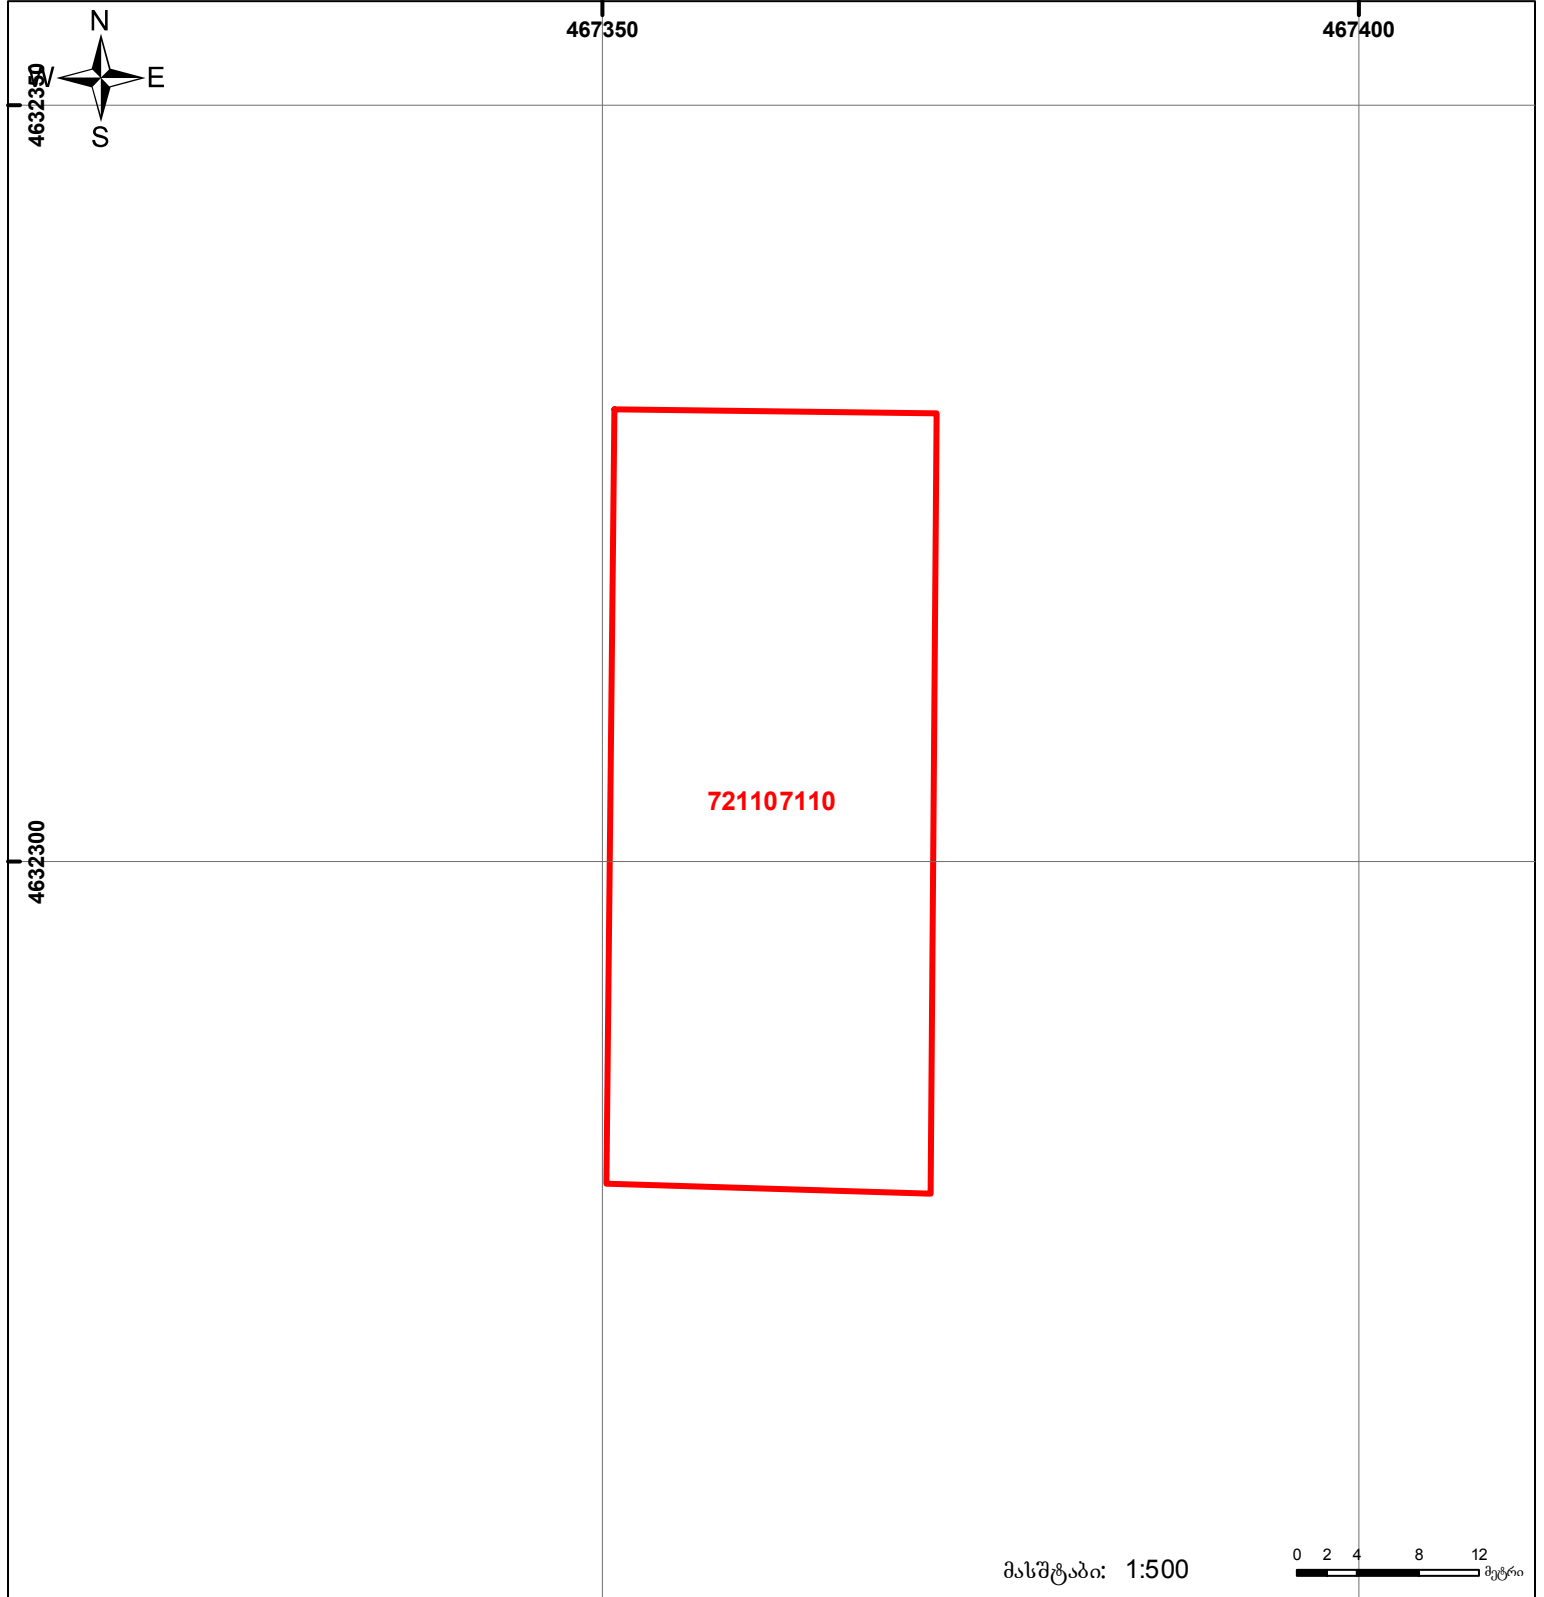

საქართველოს იუსტიციის სამინისტრო
საჯარო რეგისტრის ეროვნული სააგენტო
საკადასტრო ბეჭედი

მიწის ნაკვეთის საკადასტრო კოდი: 72 11 07 110
 განცხადების რეგისტრაციის ნომერი: 882015241137
 მიწის ნაკვეთის ფართობი: 1100 კვ.მ.
 დანიშნულება: სასოფლო-სამეურნეო
 კატეგორია:
 მომზადების თარიღი: 06.05.2015

	მიწის ნაკვეთის საკადასტრო საზღვარი		ვალდებულება		საზობრივი ნაკვეთი
	შენიშვნა-ნაკვეთი, პირობითი ნომერი/სართულიანობა		მშენებარე ნაკვეთი		

UTM (საერთაშორისო) სისტემის კოორდ.