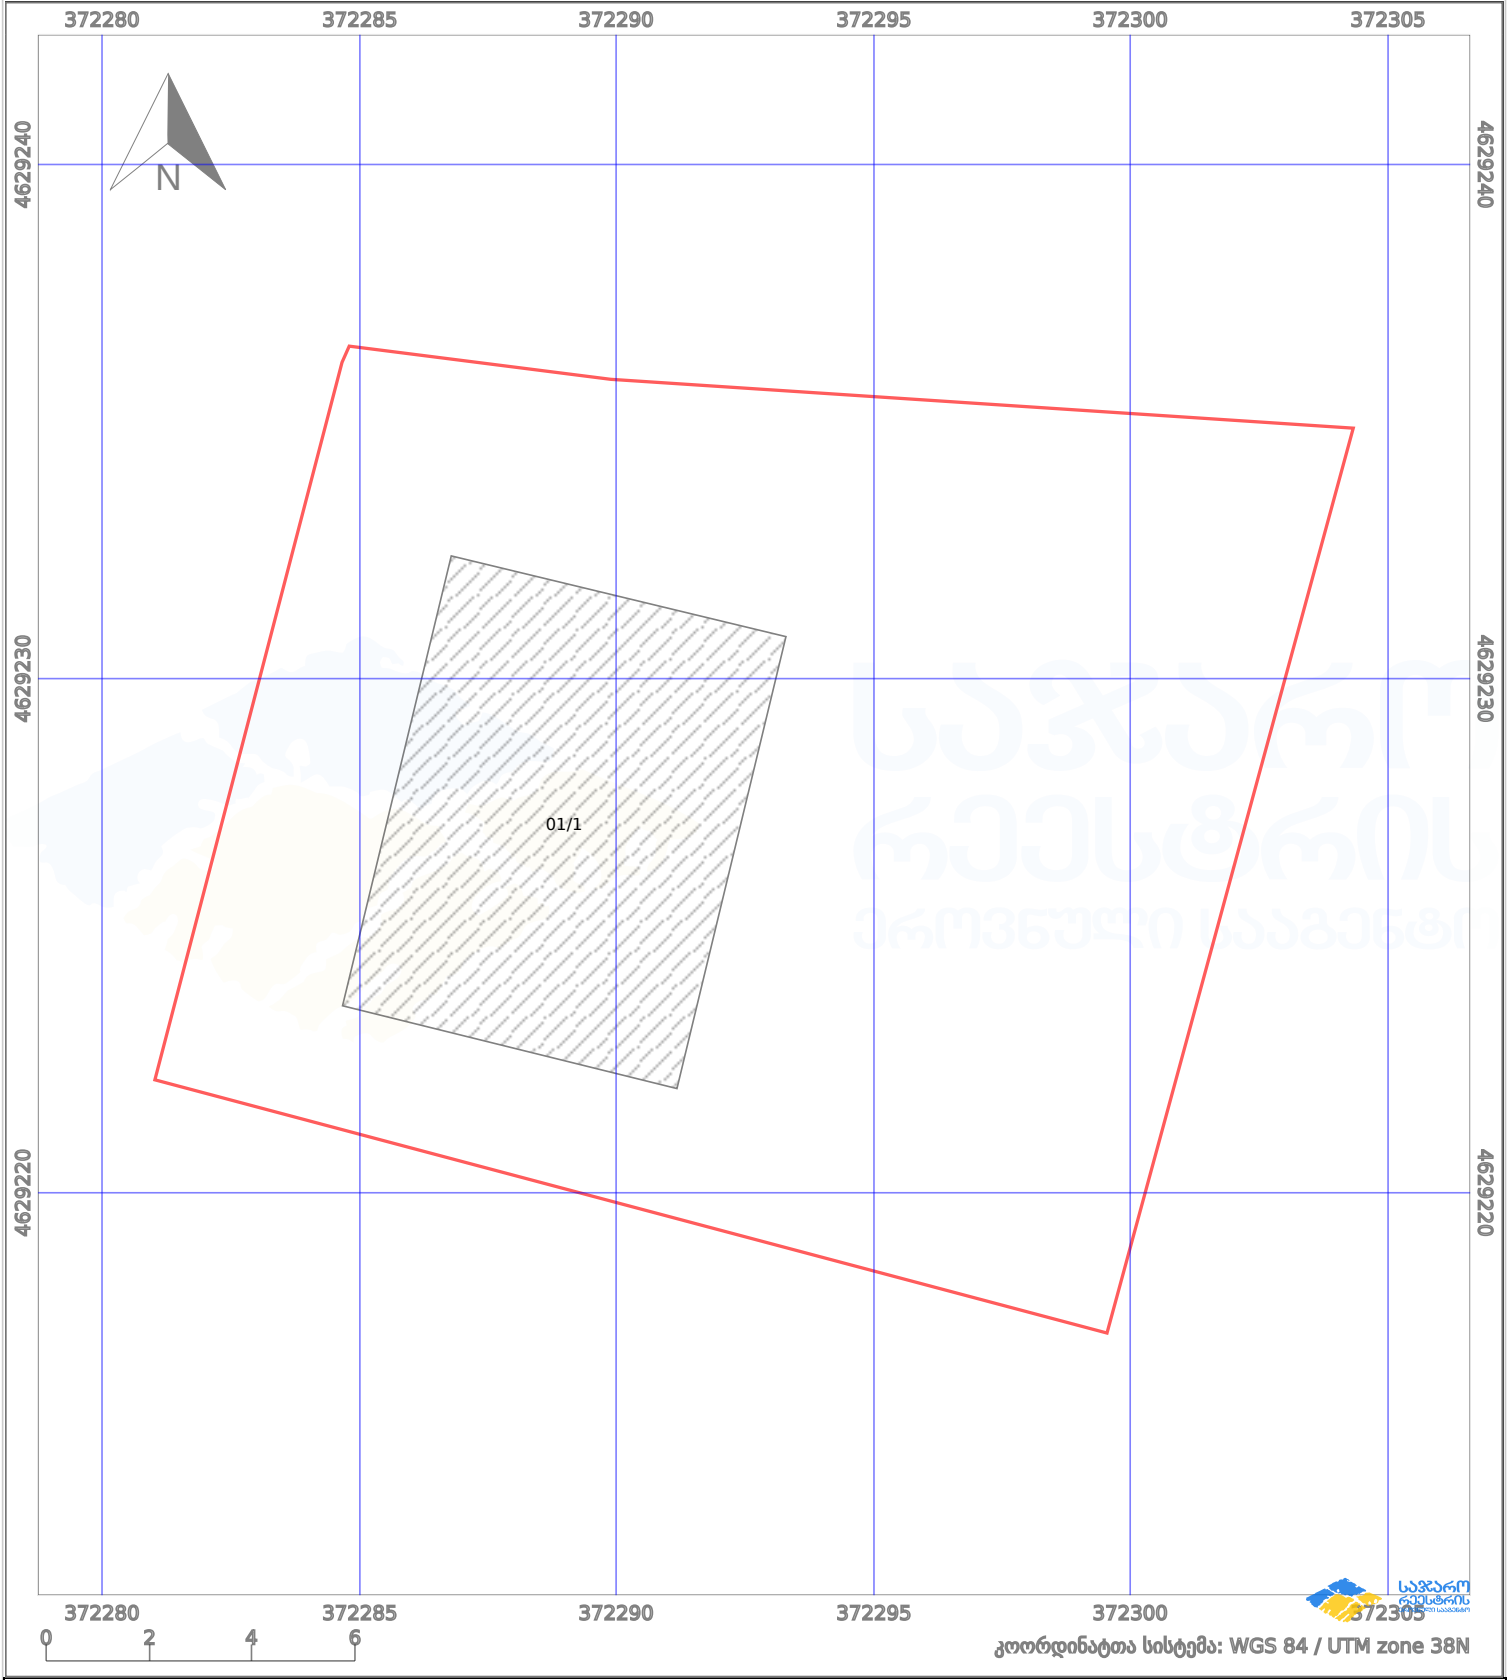

საკადასტრო გეგმა

საჯარო რეგისტრის ეროვნული სააგენტო

საკადასტრო კოდი:

64.25.02.674

ნაკვეთის დანიშნულება:

სასოფლო-სამეურნეო(სახნავი)

განცხადების ნომერი:

882022409633

ფართობი:

315 კვ.მ (WGS 84 / UTM zone 38N)

მომზადების თარიღი:

01/07/2022

პირობითი აღნიშვნები:

	ნაკვეთის საზღვარი		მშენებარე ნაკებობა		02/4	აშენებული ნაკებობა		ქარსაფარი ზოლი
	საზომრივი ნაკებობა		ტყის ფონდი			ვალდებულება		