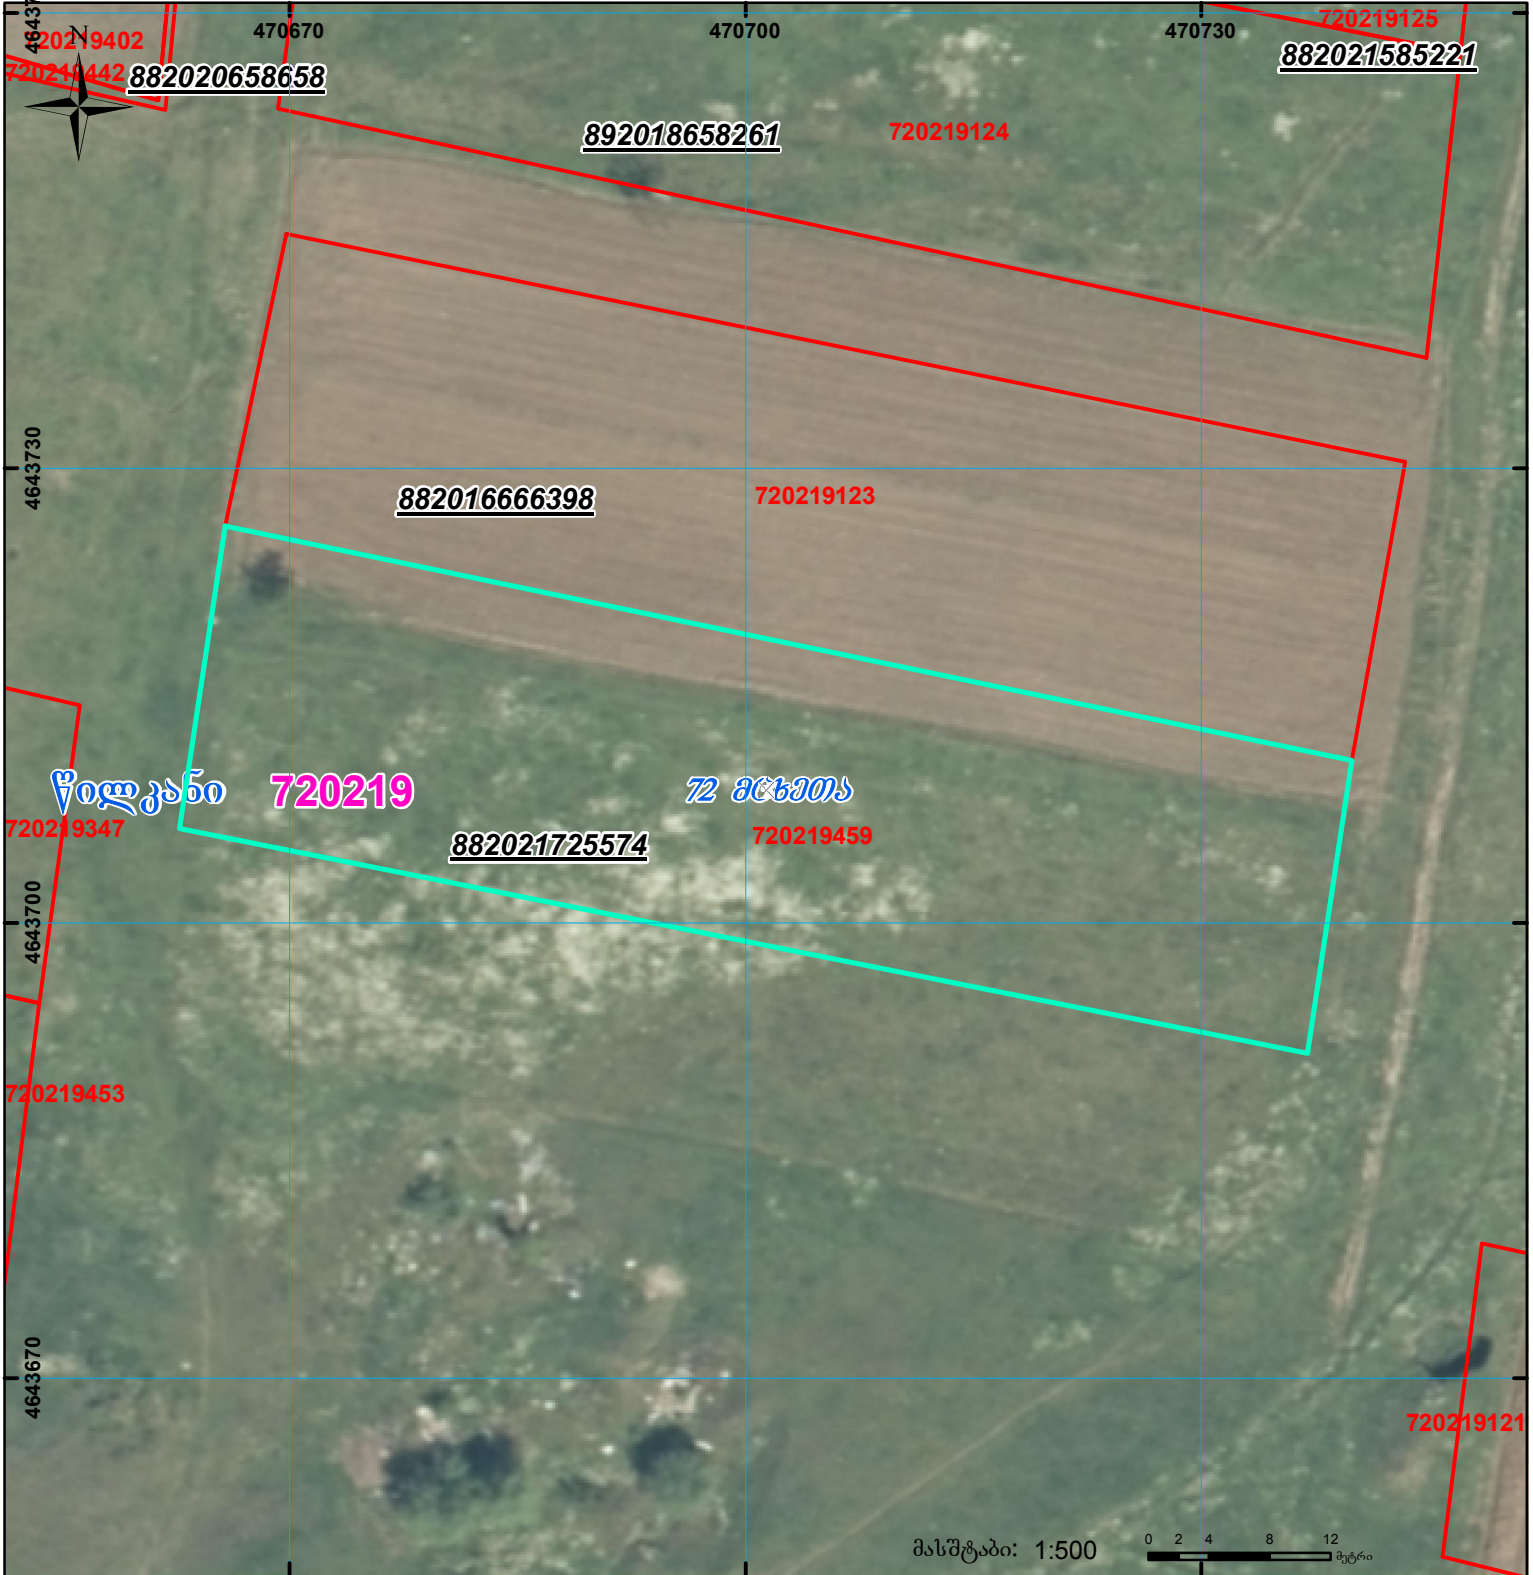

მიწის ნაკვეთის საკადასტრო კოდი: **720219459**
 ბანცხალების რეგისტრაციის ნომერი: **882021725574**
 მიწის ნაკვეთის ფართობი: **1500 კვ.მ.**
 დანიშნულება:
 მიზნაღების თარიღი: **29.08.21**

	შენიშნა-ნაგებობა, პირობითი ნომერი/სართულიანობა		ვალდებულება		სარეგისტრაციოდ წარმოდგენილი ნაკვეთი
	მიწის ნაკვეთის საკადასტრო საზღვარი		შემეხარე ნაგებობა		საზოხრევი ნაგებობა

UTM (საერთაშორისო) სისტემის კოორდ. 00°0' 00.00'