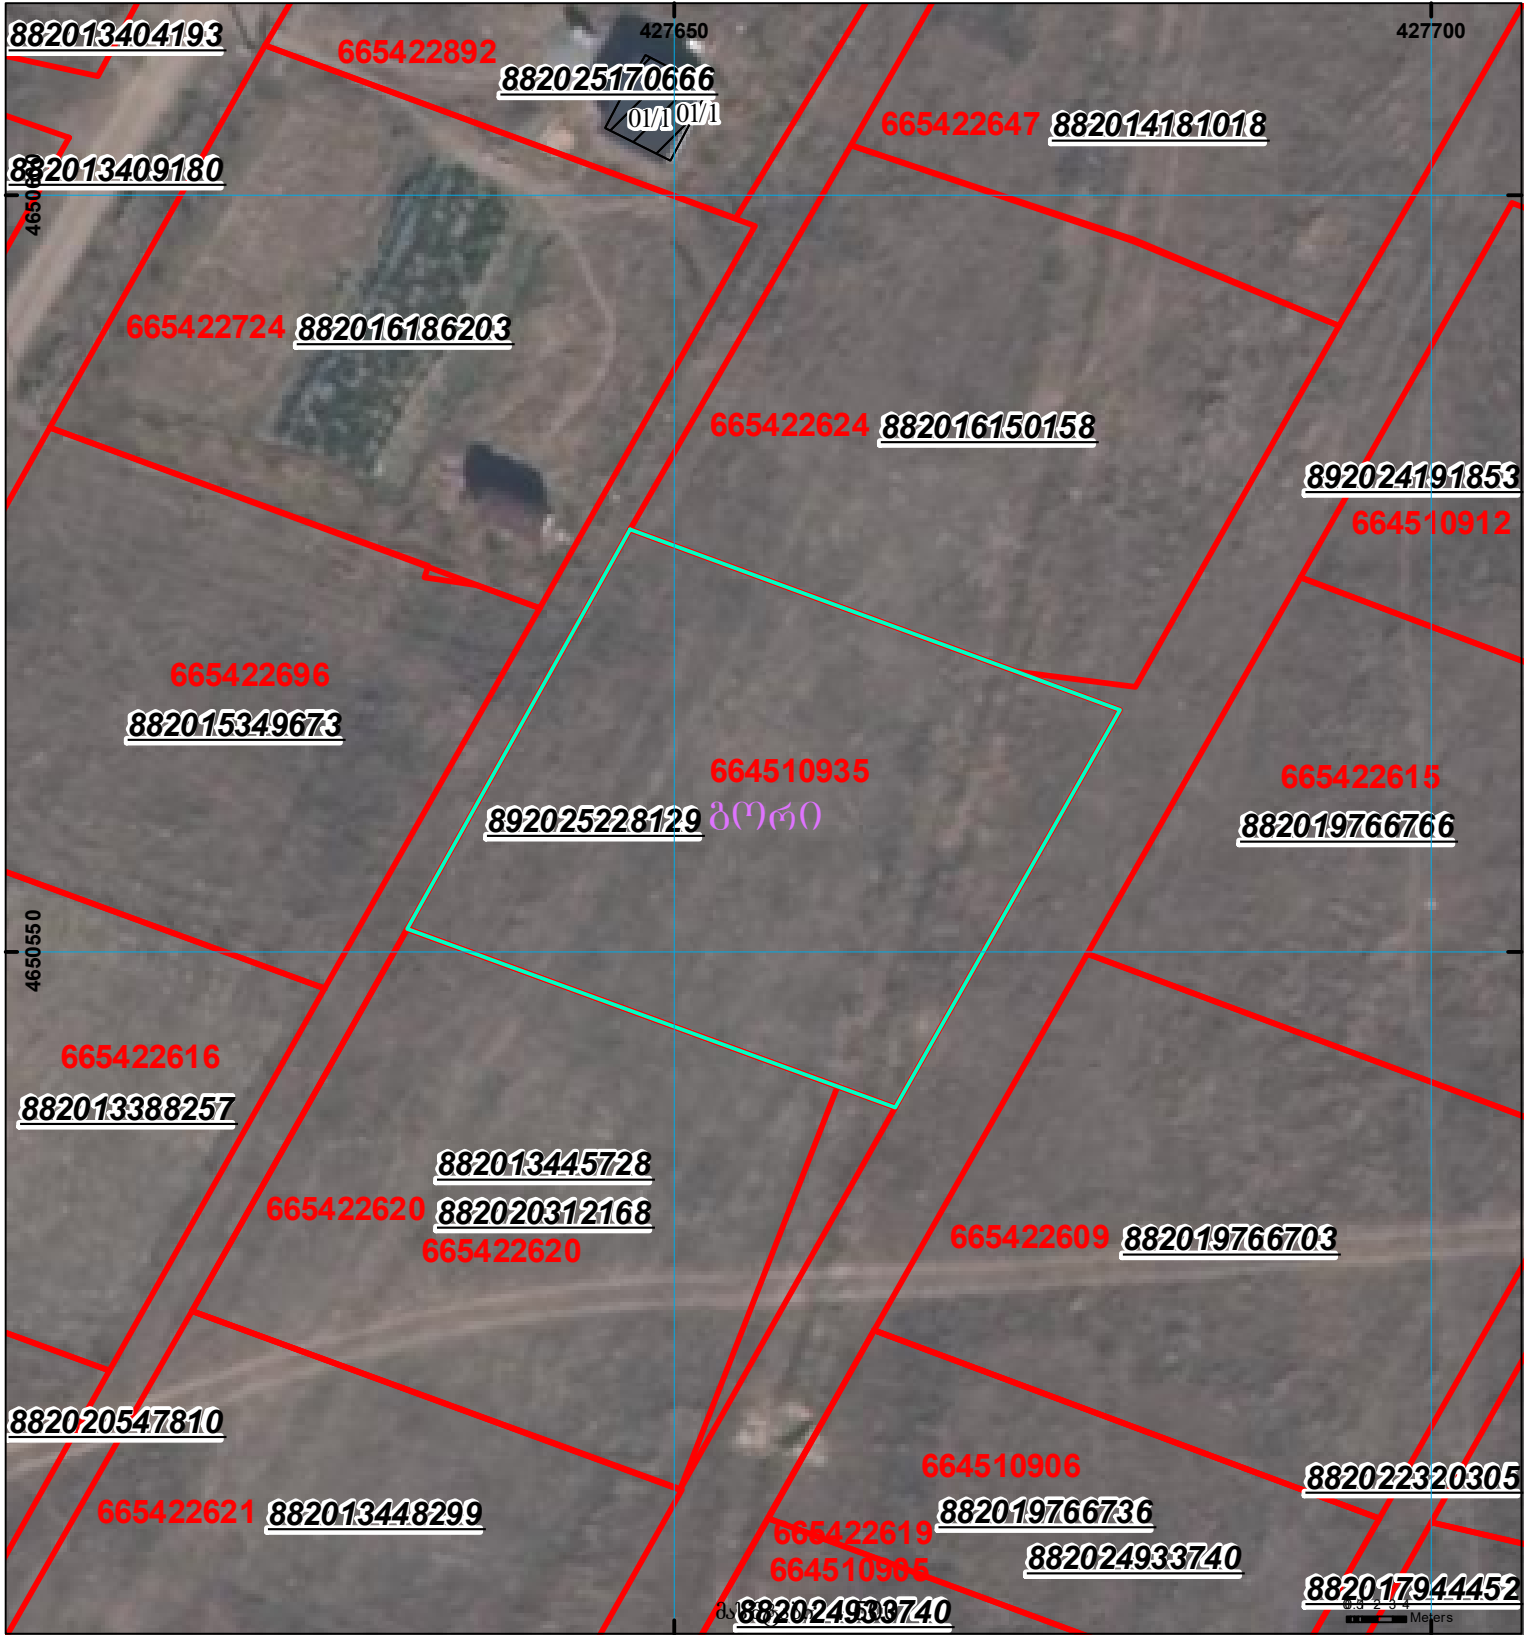

მიწის ნაკვეთის საკადასტრო კოდი: 66 45 10 935
 ბანკნაღების რეგისტრაციის ნომერი: 892025228129
 მიწის ნაკვეთის ფართობი: 1031 კვ.მ.
 მომზადების თარიღი: 20.10.25

| | | | | | | |
|--|--|---|--------------------|--|--------------------|--|
|  | შენიშვნა-ნაგებობა, პირობითი ნომერით/სართულიანობა |  | კალდებულება |  | საზობრივი ნაგებობა |  000 000 UTM (საერთაშორისო) სისტემის კოორდ. |
|  | მიწის ნაკვეთის საკადასტრო საზღვარი |  | შუენებარე ნაგებობა | | | |