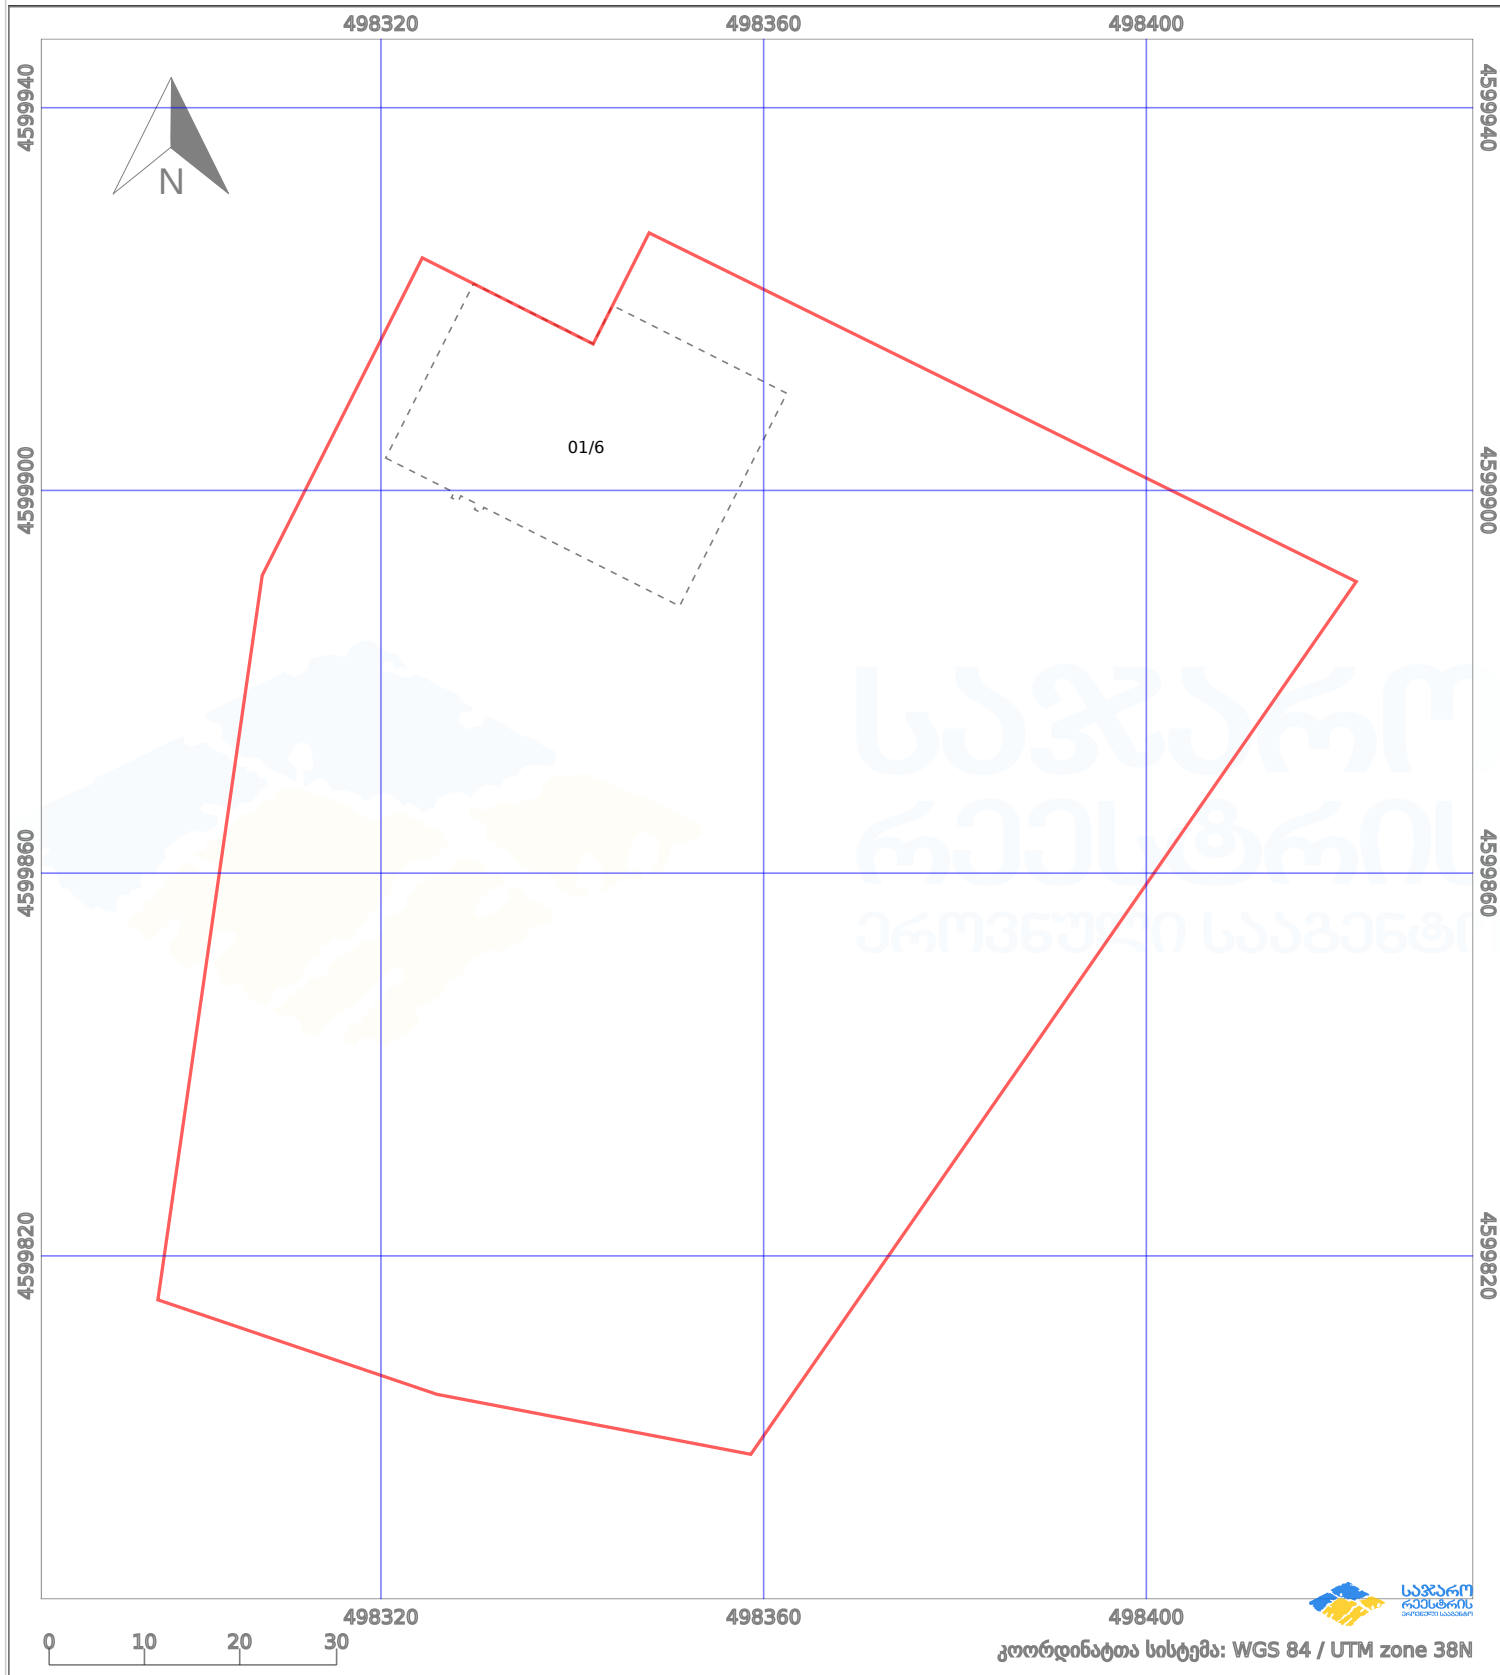

საკადასტრო გეგმა

საქართველოს რეესტრის ეროვნული სააგენტო

საკადასტრო კოდი:

02.04.04.713

ნაკვეთის დანიშნულება:

არასასოფლო სამეურნეო

განცხადების ნომერი:

892022011802

ფართობი:

10044 კვ.მ (WGS 84 / UTM zone 38N)

მომზადების თარიღი:

22/03/2023

პირობითი აღნიშვნები:

	ნაკვეთის საზღვარი		მშენებარე ნაკებობა		აშენებული ნაკებობა		ქარსაფარი ზოლი
	საზომრივი ნაკებობა		ტყის ფონდი		ვალდებულება		