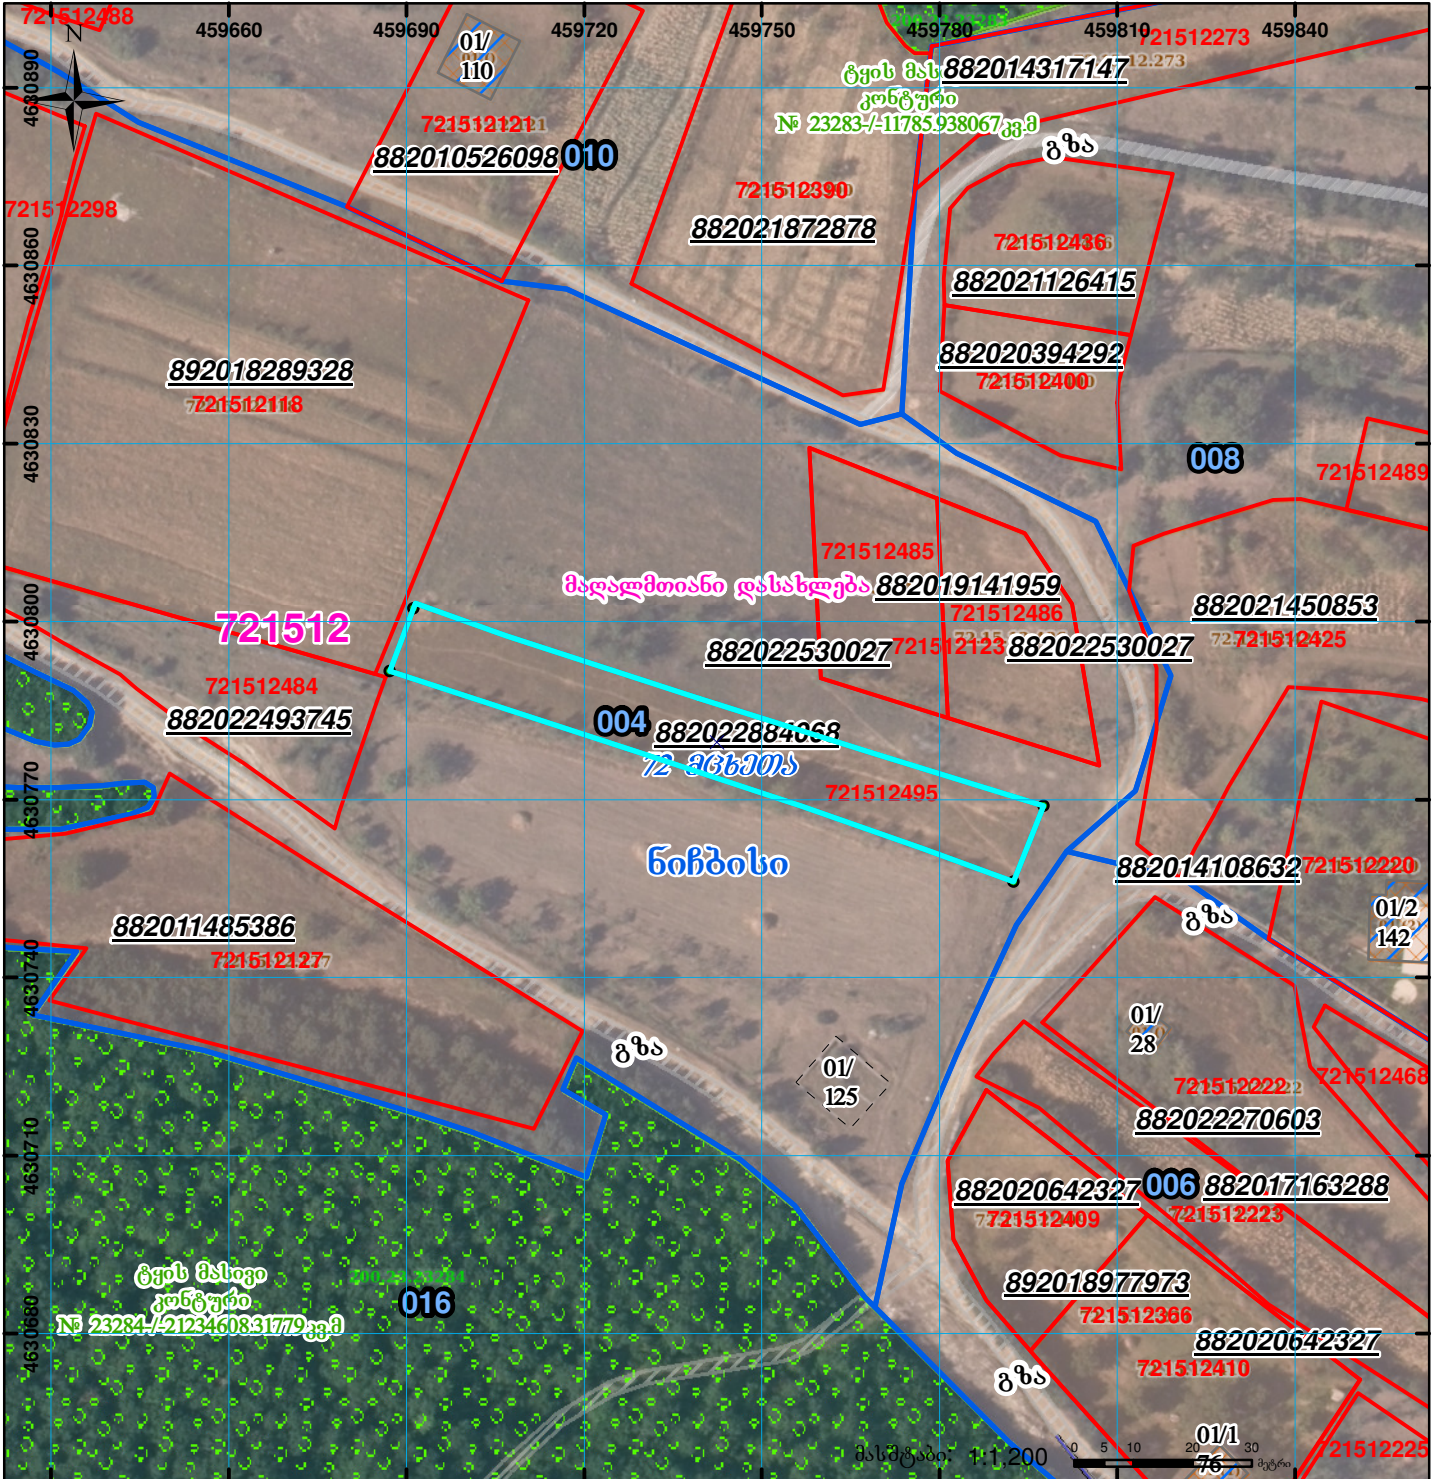

მიწის ნაკვეთის საკადასტრო კოდი: 721512495
 განცხადების რეგისტრაციის ნომერი: 882022884068
 მიწის ნაკვეთის ფართობი: 1360 კვ.მ.
 დანიშნულება:
 მომზადების თარიღი: 24.11.22

	შენიშვნა-ნაგებობა, პირობითი ნომერი/სართულიანობა		ვალდებულება		სარეგისტრაციოდ წარმოდგენილი ნაკვეთი
	მიწის ნაკვეთის საკადასტრო საზღვარი		მშენებარე ნაგებობა		საზობრივი ნაგებობა

UTM (საერთაშორისო) სისტემის კოორდ.