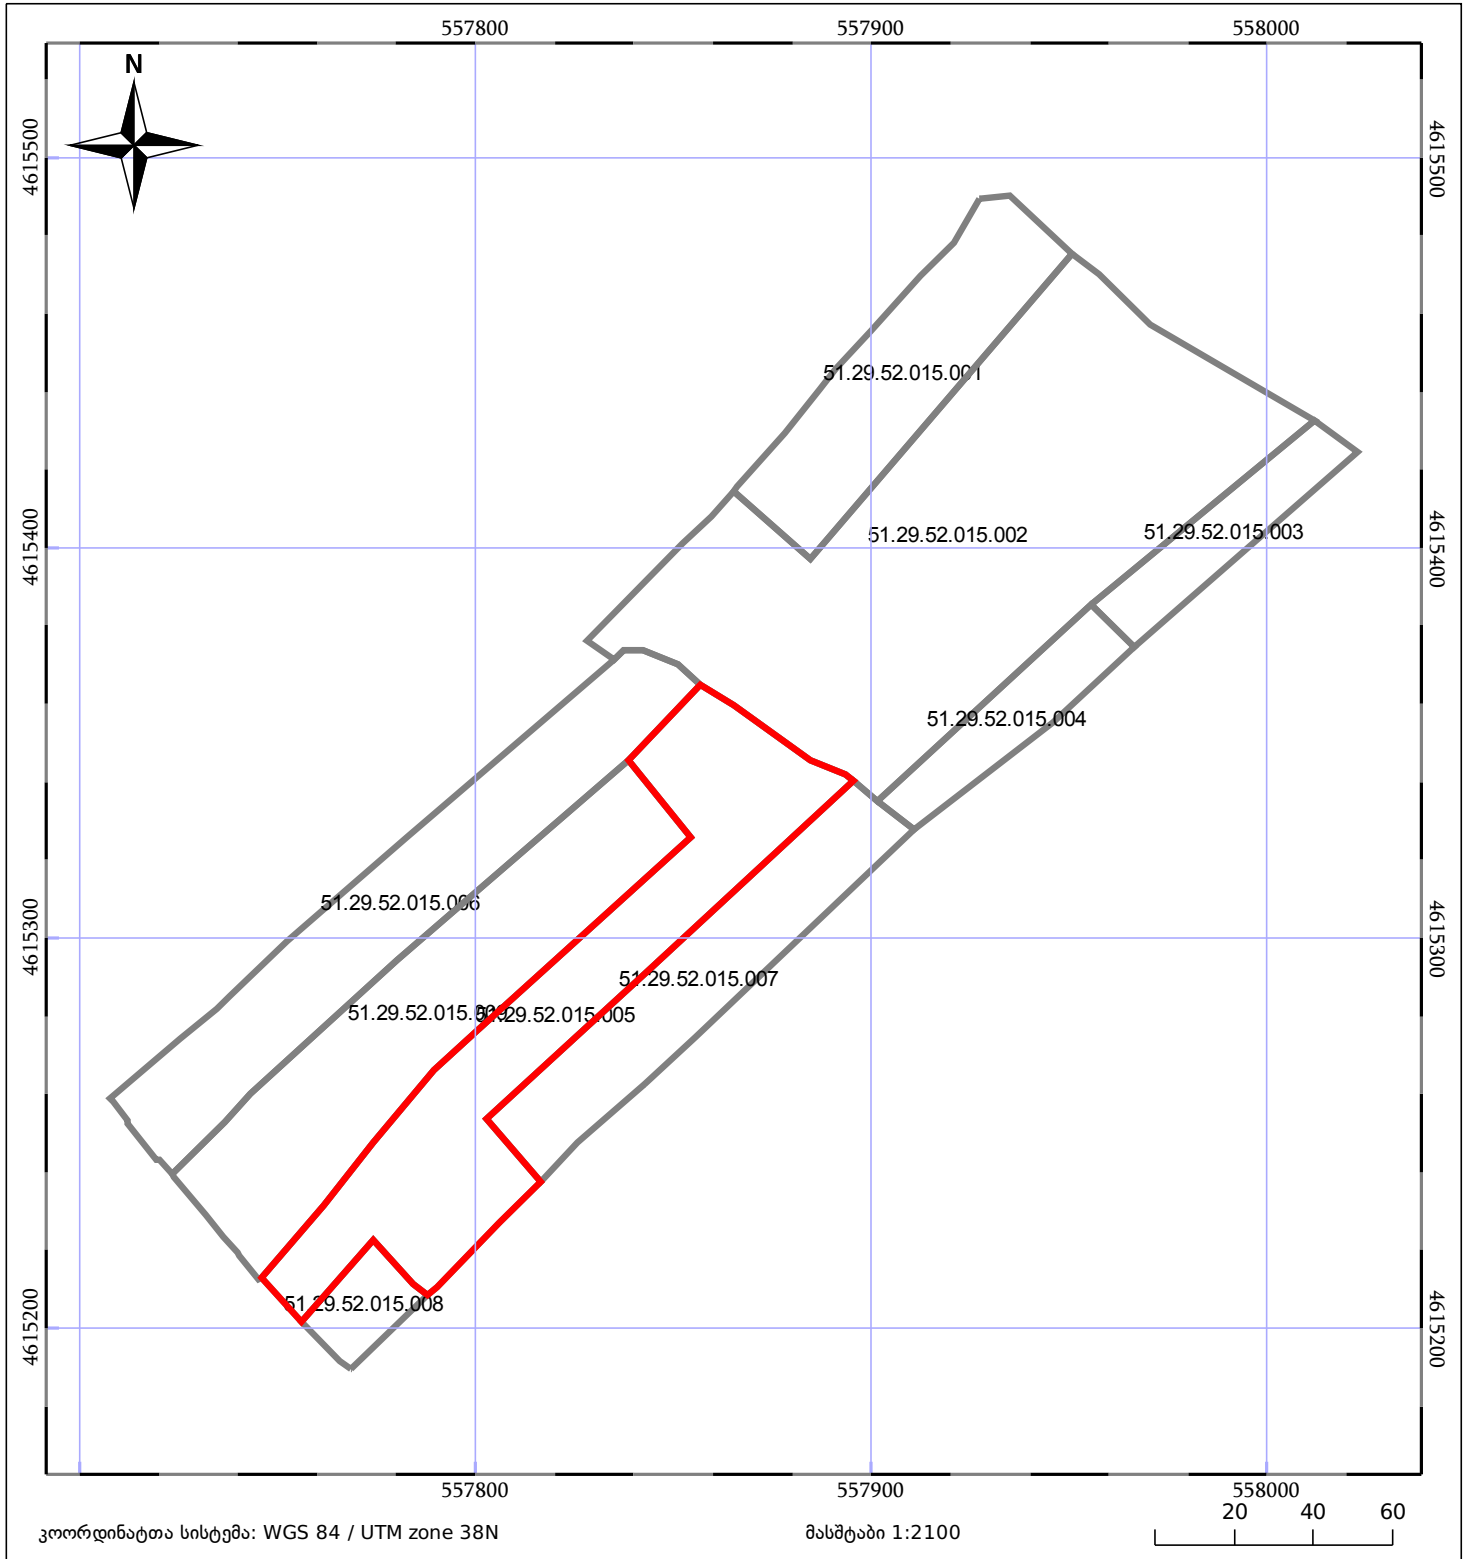

ბლოკის გეგმა

საჯარო რეესტრის ეროვნული
სააგენტო

ბლოკის საკადასტრო კოდი: 51.29.52.015

მომზადების თარიღი: 22/01/2018

განცხადების ნომერი: 892018021622

	ნაკვეთის საკადასტრო საზღვარი		ბლოკის საკადასტრო ფენა
	შენიშვნა/ნაგებობა		