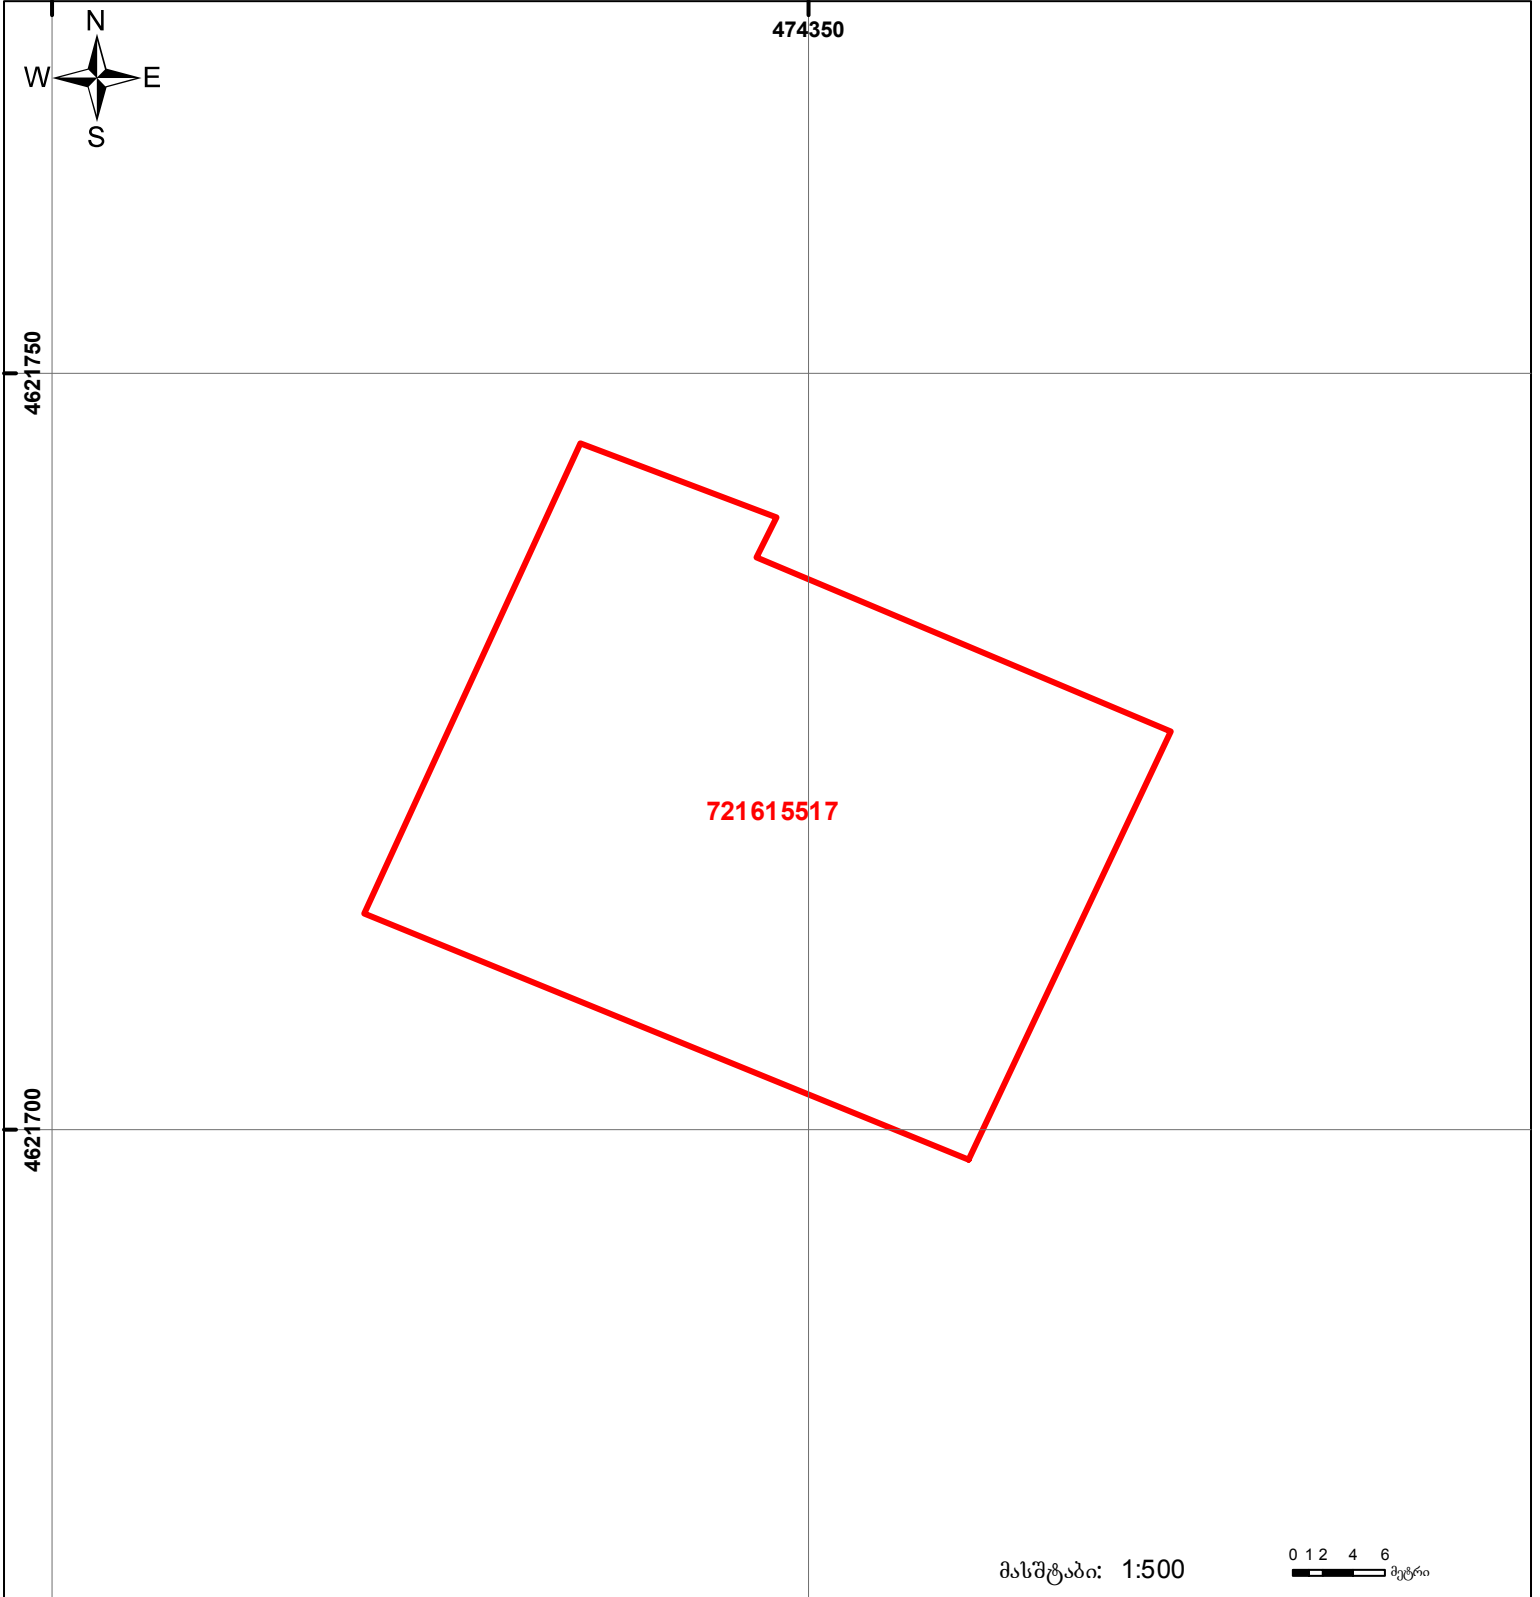

საქართველოს იუსტიციის სამინისტრო
საჯარო რეგისტრის ეროვნული სააგენტო
საკადასტრო ბეგმა

მიწის ნაკვეთის საკადასტრო კოდი: 72 16 15 517
 განცხადების რეგისტრაციის ნომერი: 882013246200
 მიწის ნაკვეთის ფართობი: 1403 კვ.მ.
 დანიშნულება: სასოფლო-სამეურნეო
 კატეგორია:
 მომხადების თარიღი: 31.05.2013