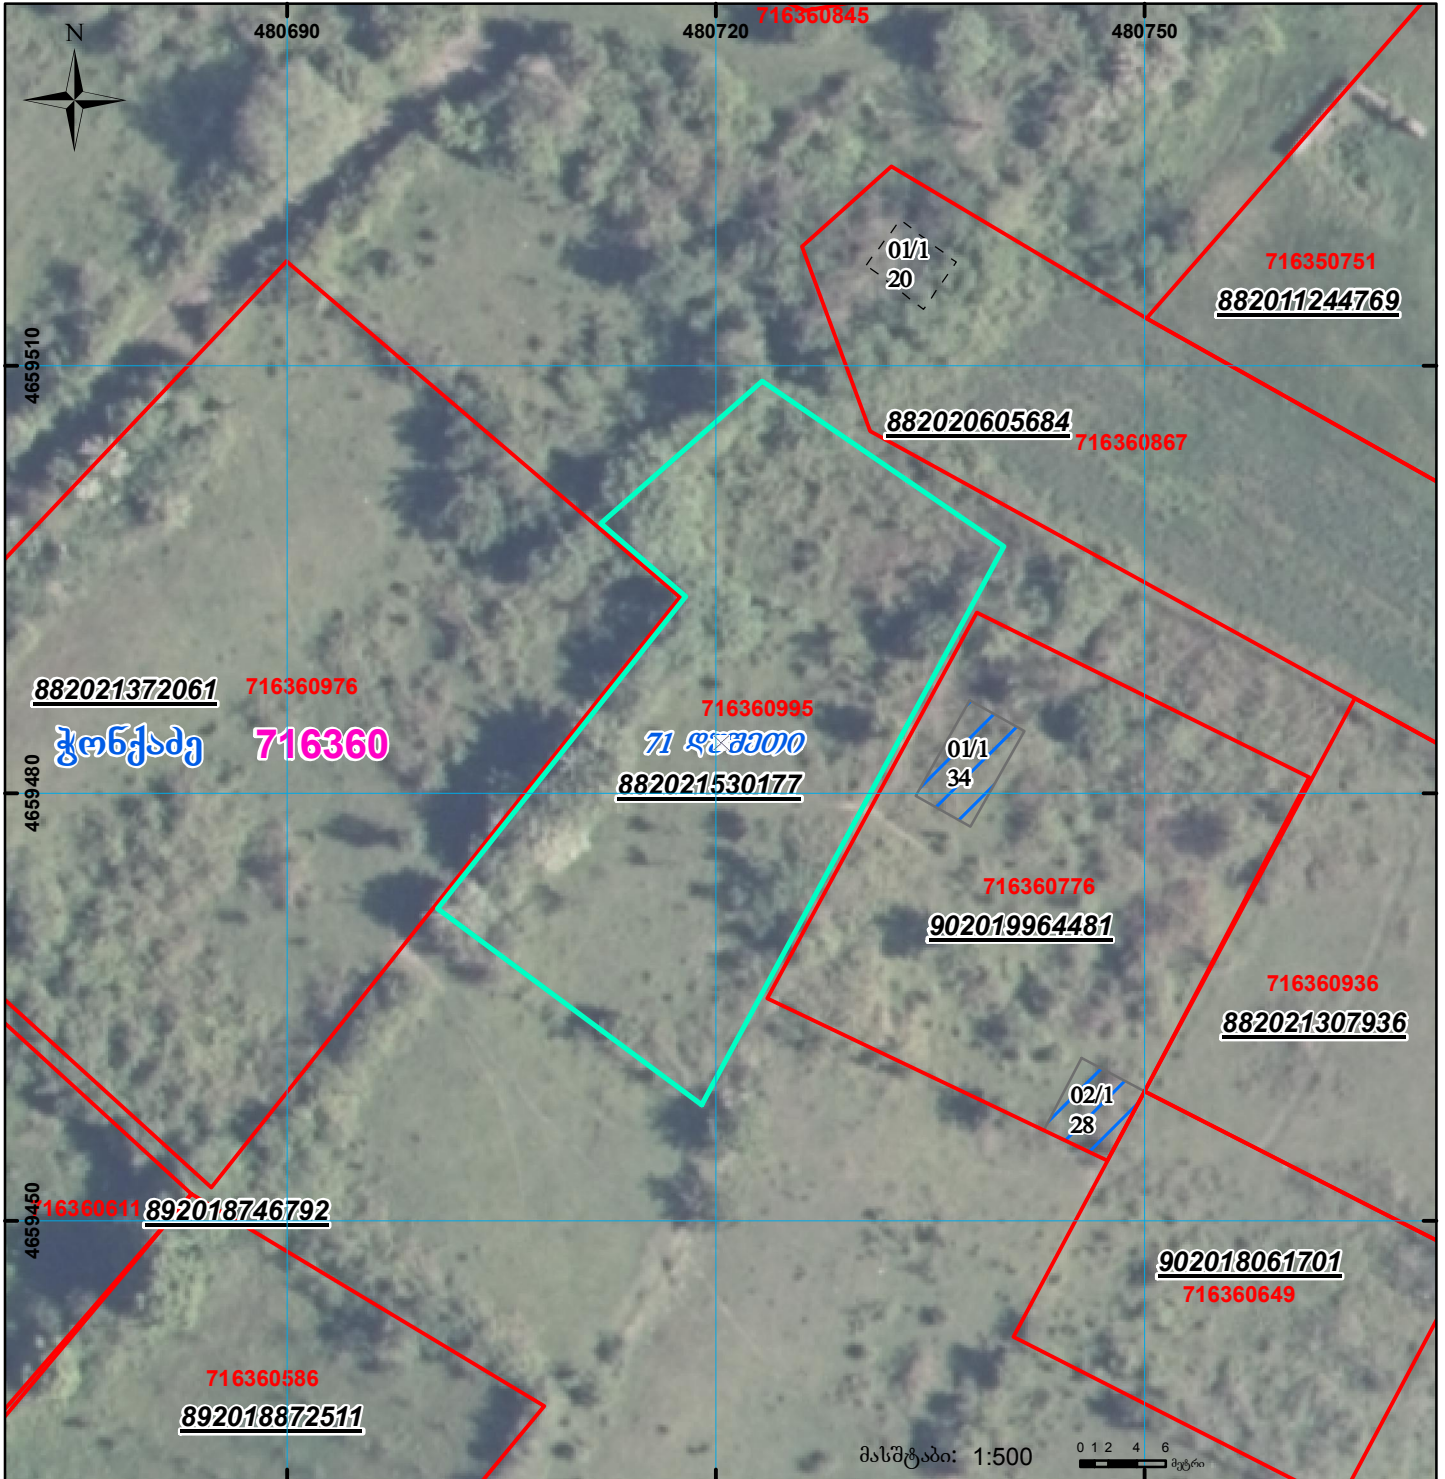

მიწის ნაკვეთის საკადასტრო კოდი: **716360995**  
 განცხადების რეგისტრაციის ნომერი: **882021530177**  
 მიწის ნაკვეთის ფართობი: **940 კვ.მ.**  
 დანიშნულება:  
 მომზადების თარიღი: **01.07.21**

	შენიშნა-ნაგებობა, პირობითი ნომერი/სართულიანობა		ვალდებულება		სარეგისტრაციოდ წარმოდგენილი ნაკვეთი
	მიწის ნაკვეთის საკადასტრო საზღვარი		მშენებარე ნაგებობა		სახორბოვი ნაგებობა