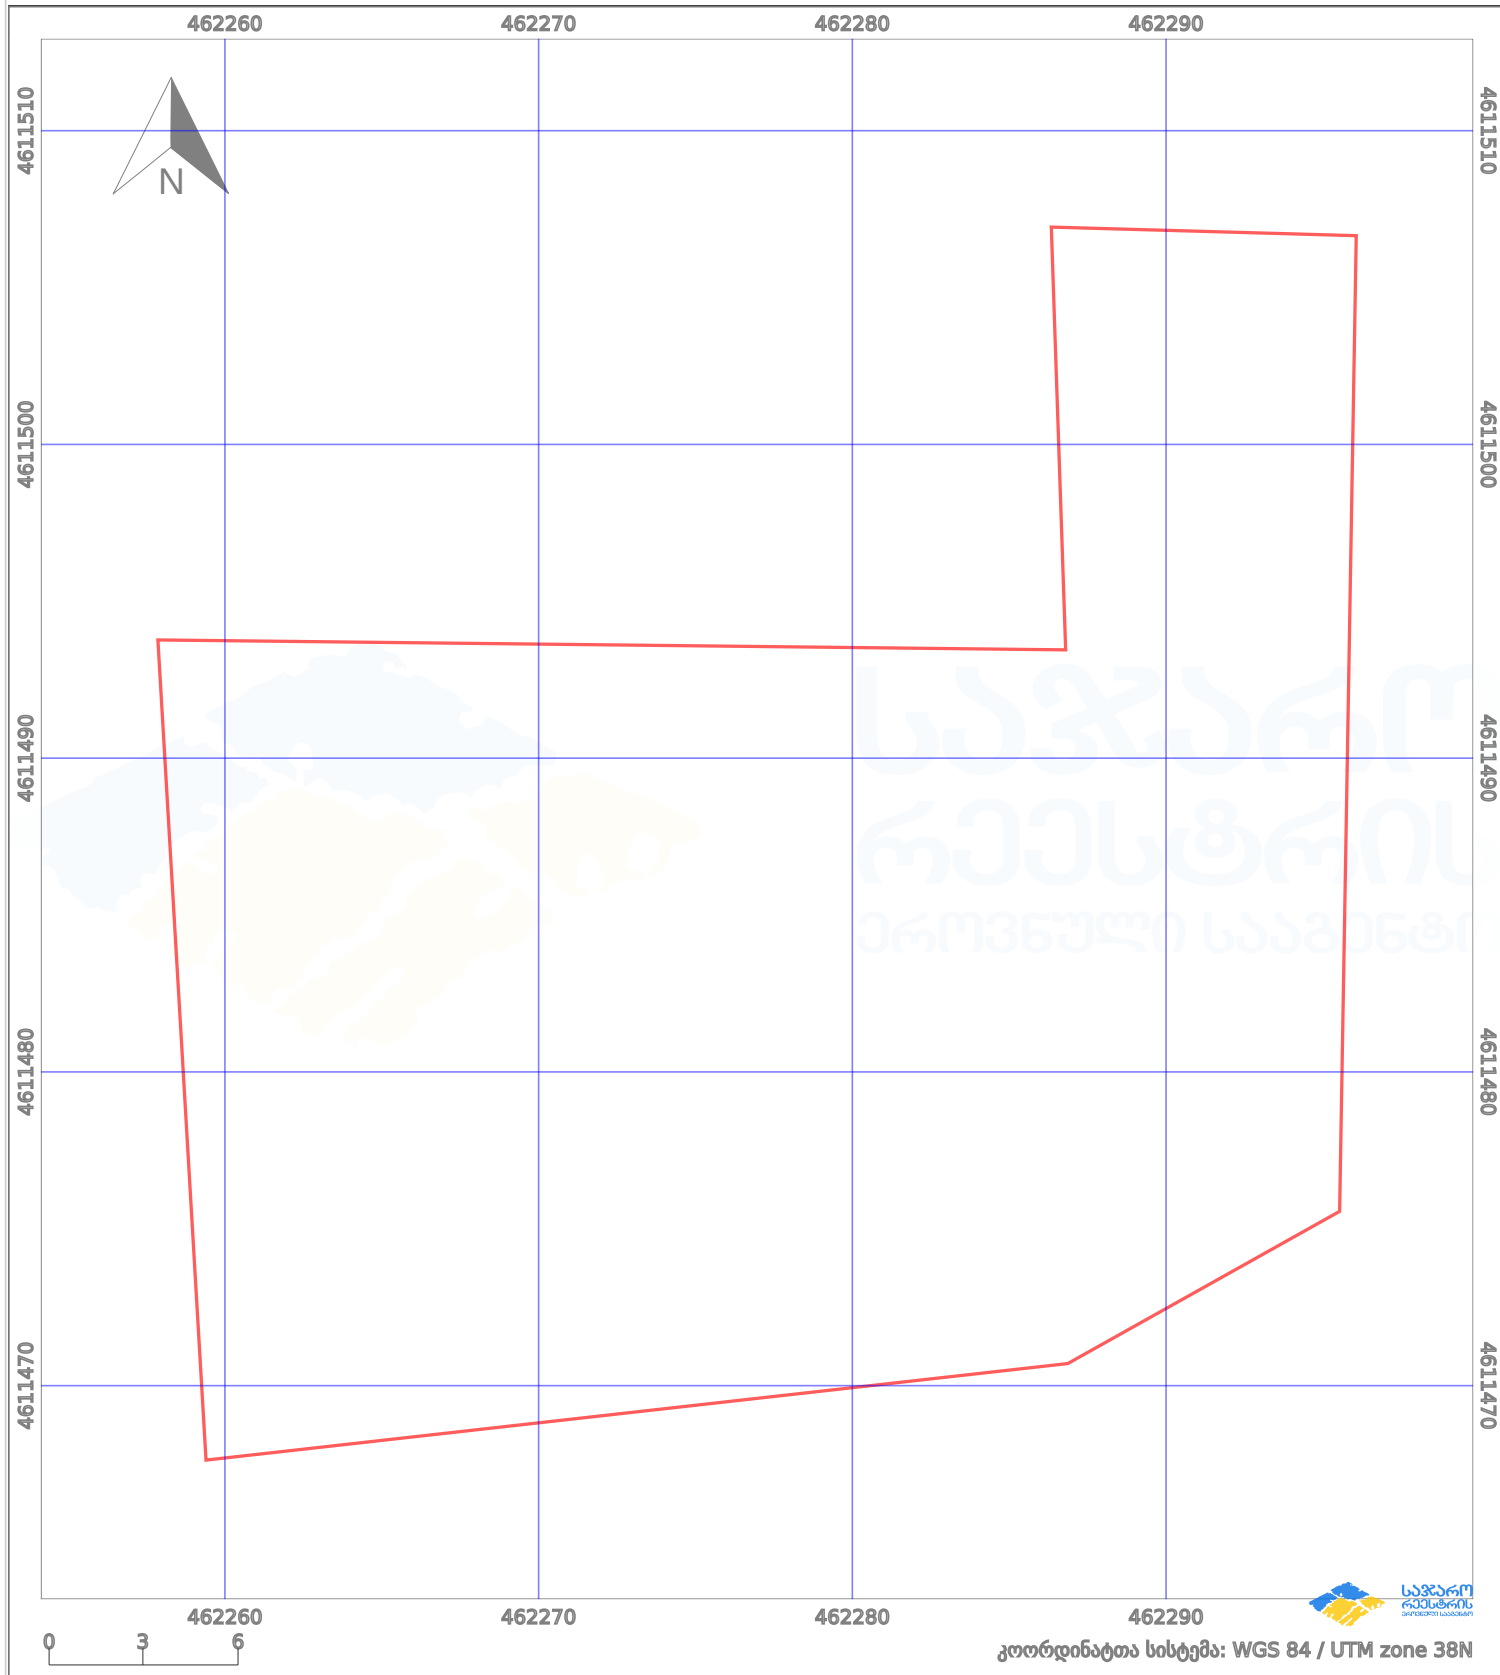

საკადასტრო გეგმა

საჯარო რეგისტრის ეროვნული
სააგენტო

საკადასტრო კოდი:

84.20.59.230

ნაკვეთის დანიშნულება:

სასოფლო-სამეურნეო(საკარმიდამო)

განცხადების ნომერი:

882024807058

ფართობი:

995 კვ.მ (WGS 84 / UTM zone 38N)

მომზადების თარიღი:

11/06/2024

პირობითი აღნიშვნები:

	ნაკვეთის საზღვარი		მშენებარე ნაგებობა		02/4 აშენებული ნაგებობა		მინისქვეშა ნაგებობა
	საზოგადოებრივი ნაგებობა		ტყის ფონდი		ვალდებულება		ქარსაფარი ბოლი