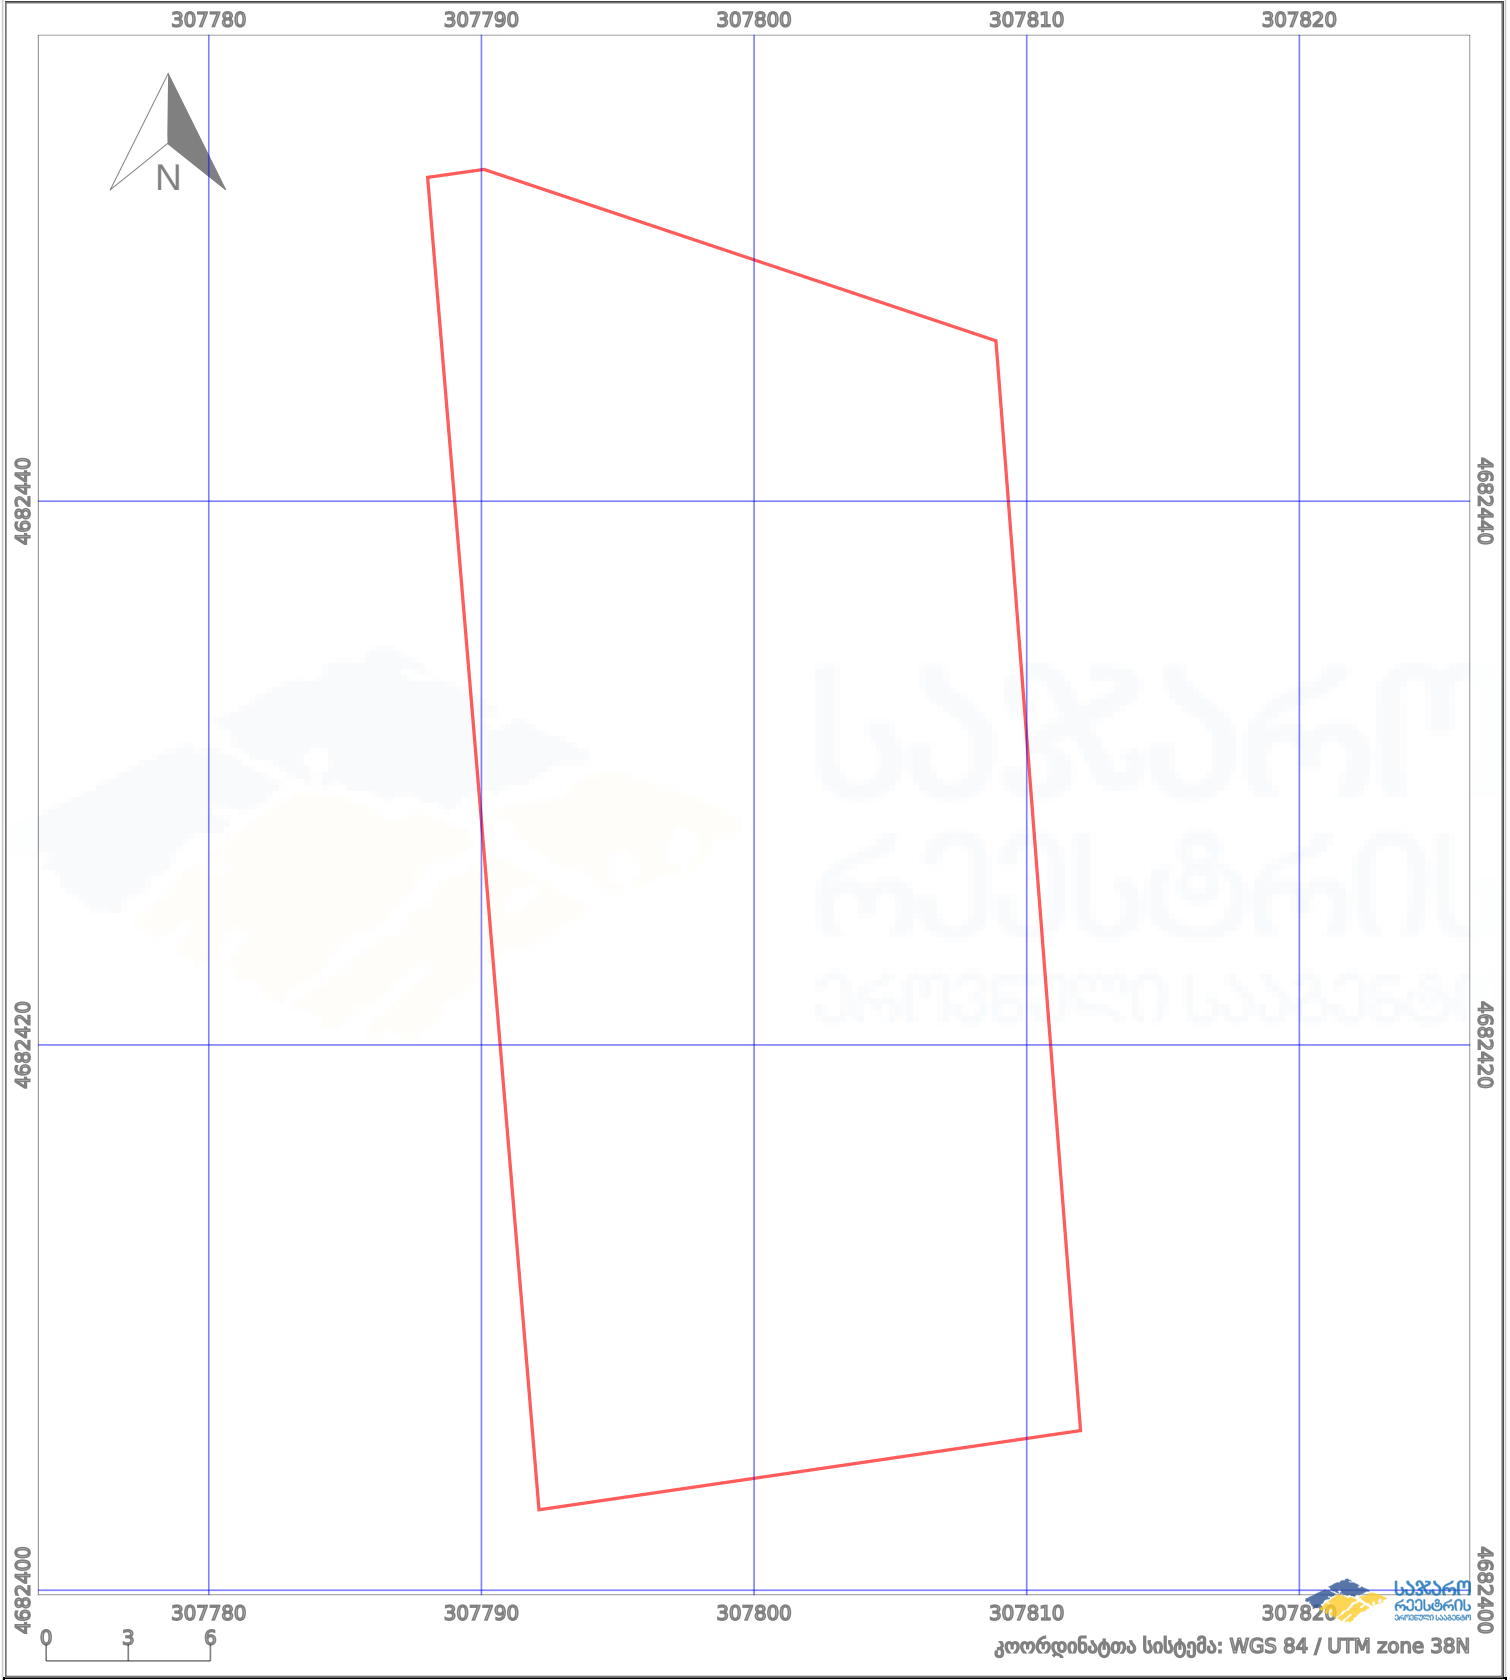

საკადასტრო გეგმა

საქართველოს რეესტრის ეროვნული სააგენტო

საკადასტრო კოდი:

03.01.02.210

ნაკვეთის დანიშნულება:

არასასოფლო სამეურნეო

განცხადების ნომერი:

882022159033

ფართობი:

909 კვ.მ (WGS 84 / UTM zone 38N)

მომზადების თარიღი:

09/03/2022

	ნაკვეთის საზღვარი		პირობითი აღნიშვნები: მშენებარე ნაგებობა		02/4 აშენებული ნაგებობა
	საზღვარი ნაგებობა		ტყის ფონდი		ვალდებულება