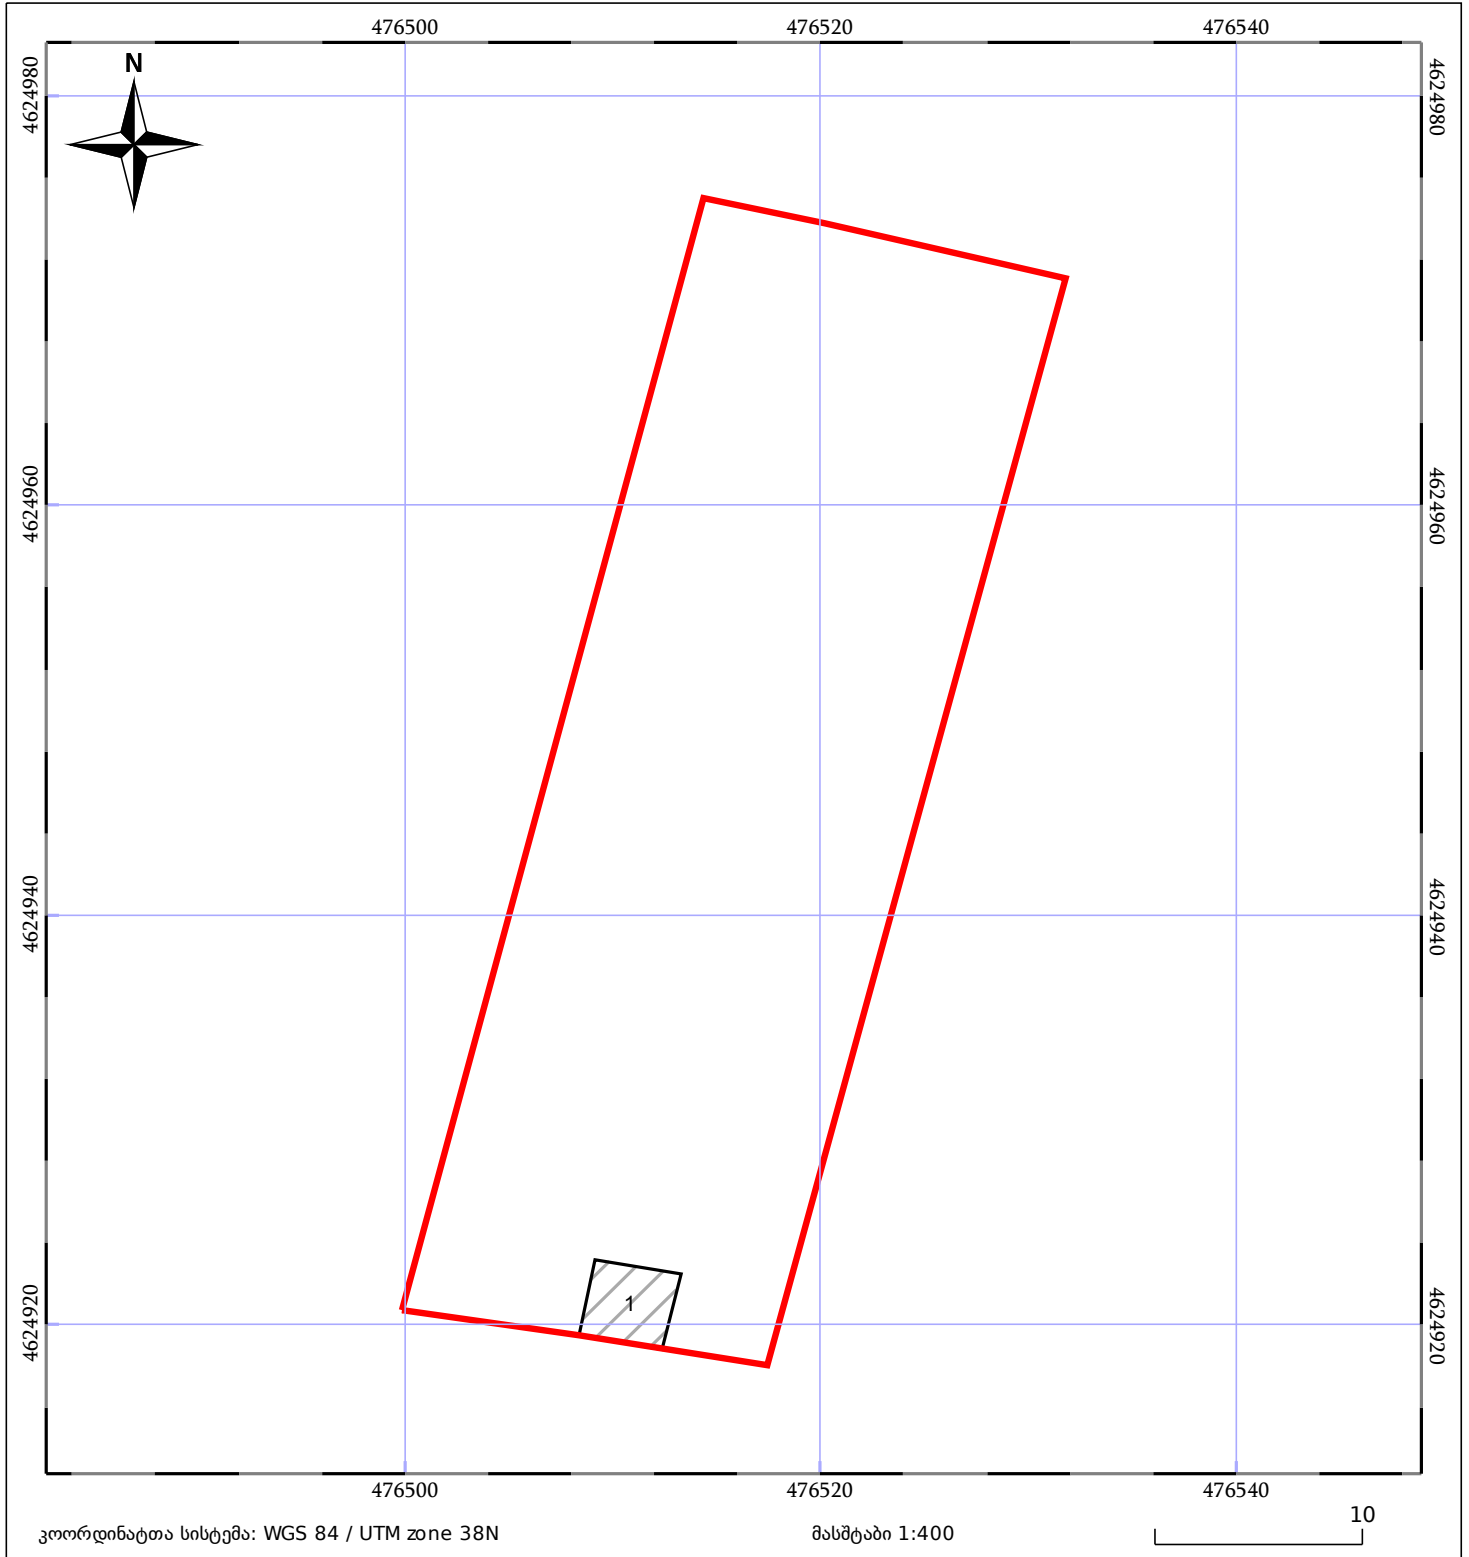

საკადასტრო გეგმა

საჯარო რეესტრის ეროვნული
სააგენტო

საკადასტრო კოდი: **01.72.14.027.008**

ნაკვეთის დანიშნულება:

სასოფლო-სამეურნეო

განცხადების ნომერი: **882015746200**

ფართობი:

990 კვ.მ (WGS 84 / UTM zone 38N)

მომზადების თარიღი: **30/12/2015**

ნაკვეთის საკადასტრო საზღვარი	საზომრივი ნაგებობა	ტყის ფონდი
შენობა/ნაგებობა	მშენებარე ნაგებობა	ვალდებულება