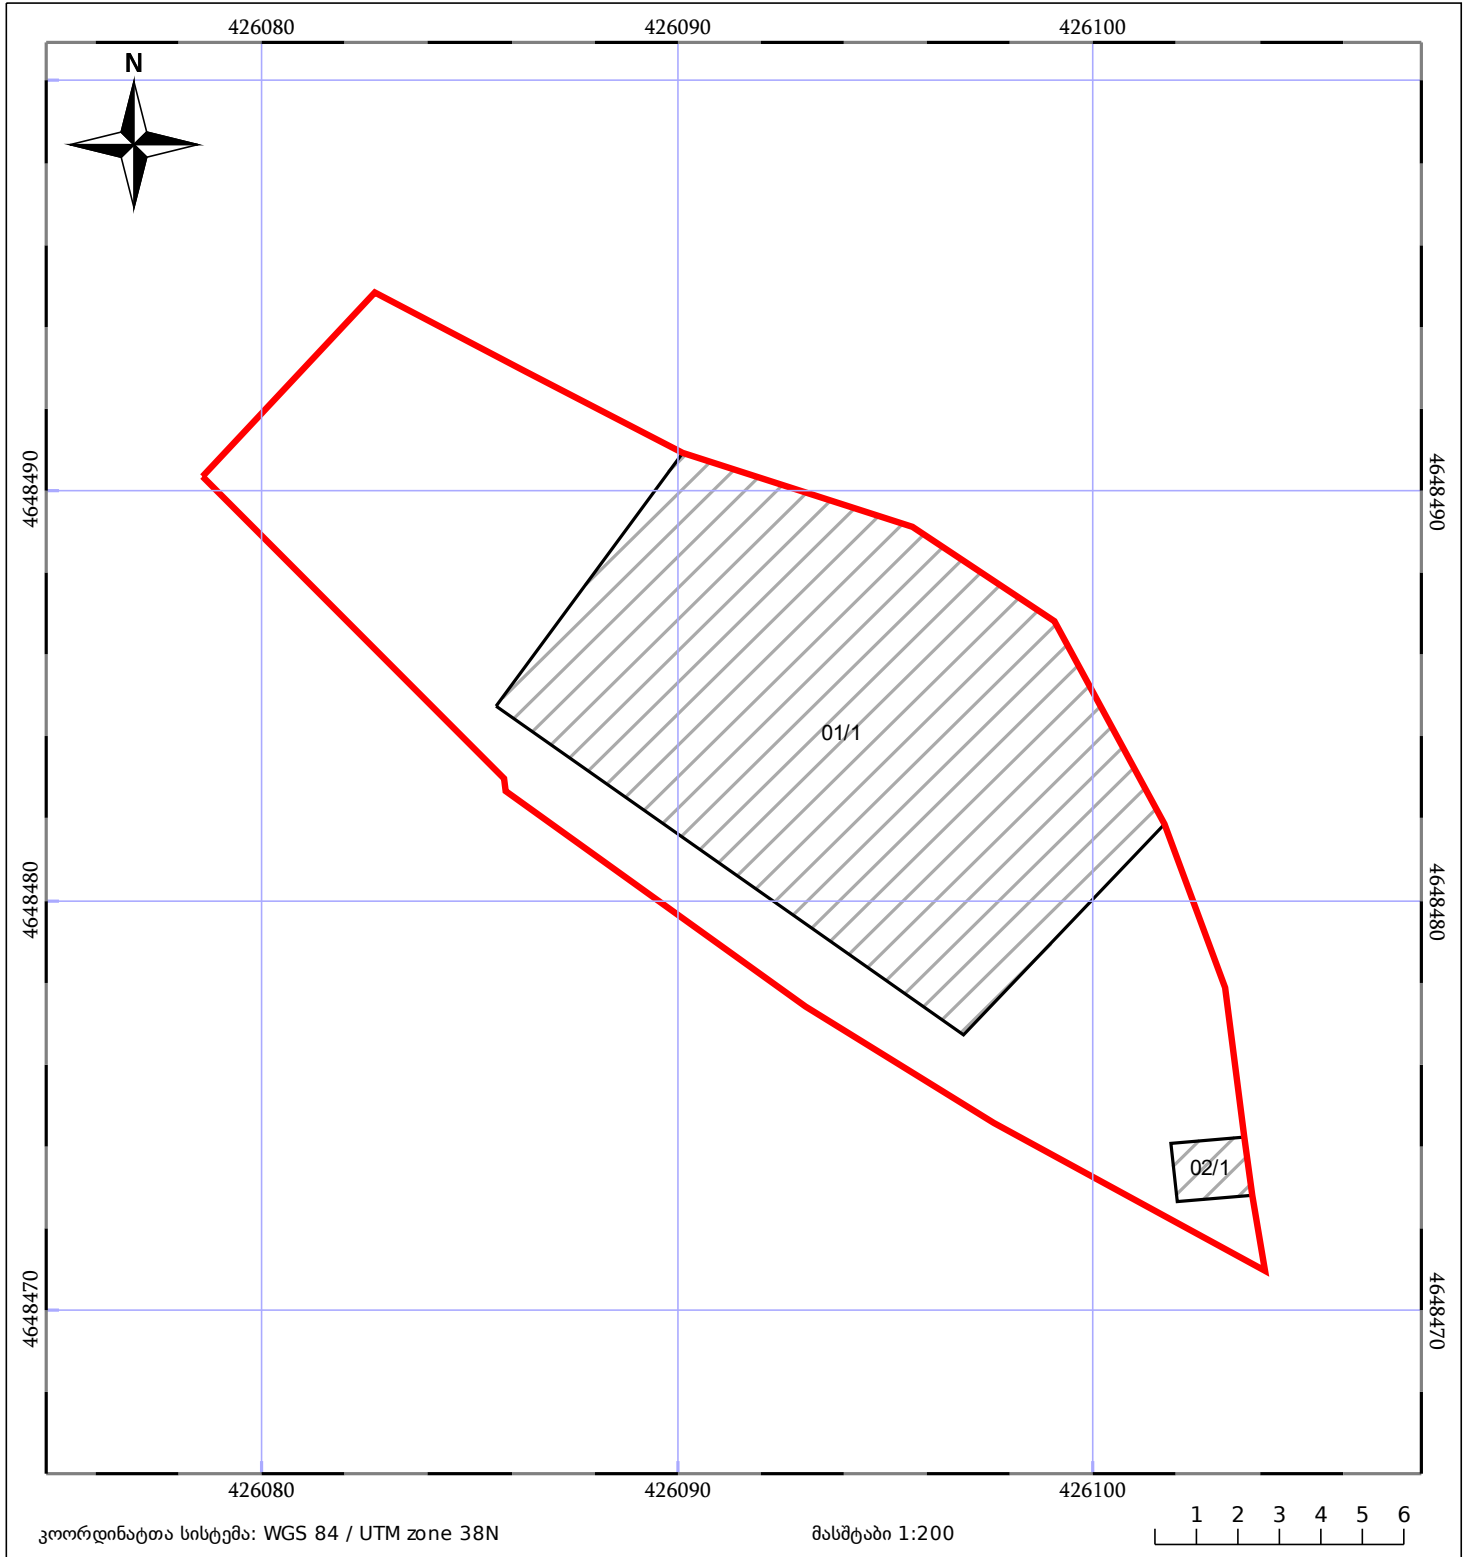

საკადასტრო გეგმა

საჯარო რეესტრის ეროვნული
სააგენტო

საკადასტრო კოდი: **66.45.17.021**

ნაკვეთის დანიშნულება:

არასასოფლო სამეურნეო

განცხადების ნომერი: **882025069461**

ფართობი:

253 კვ.მ (WGS 84 / UTM zone 38N)

მომზადების თარიღი: **03/02/2025**

05/25	მშენებარე ნაგებობა		ნაკვეთის საკადასტრო საზღვარი	05/25	შენობა/ნაგებობა
	საზოხრევი ნაგებობა		ტყის ფონდი		ვალდებულება