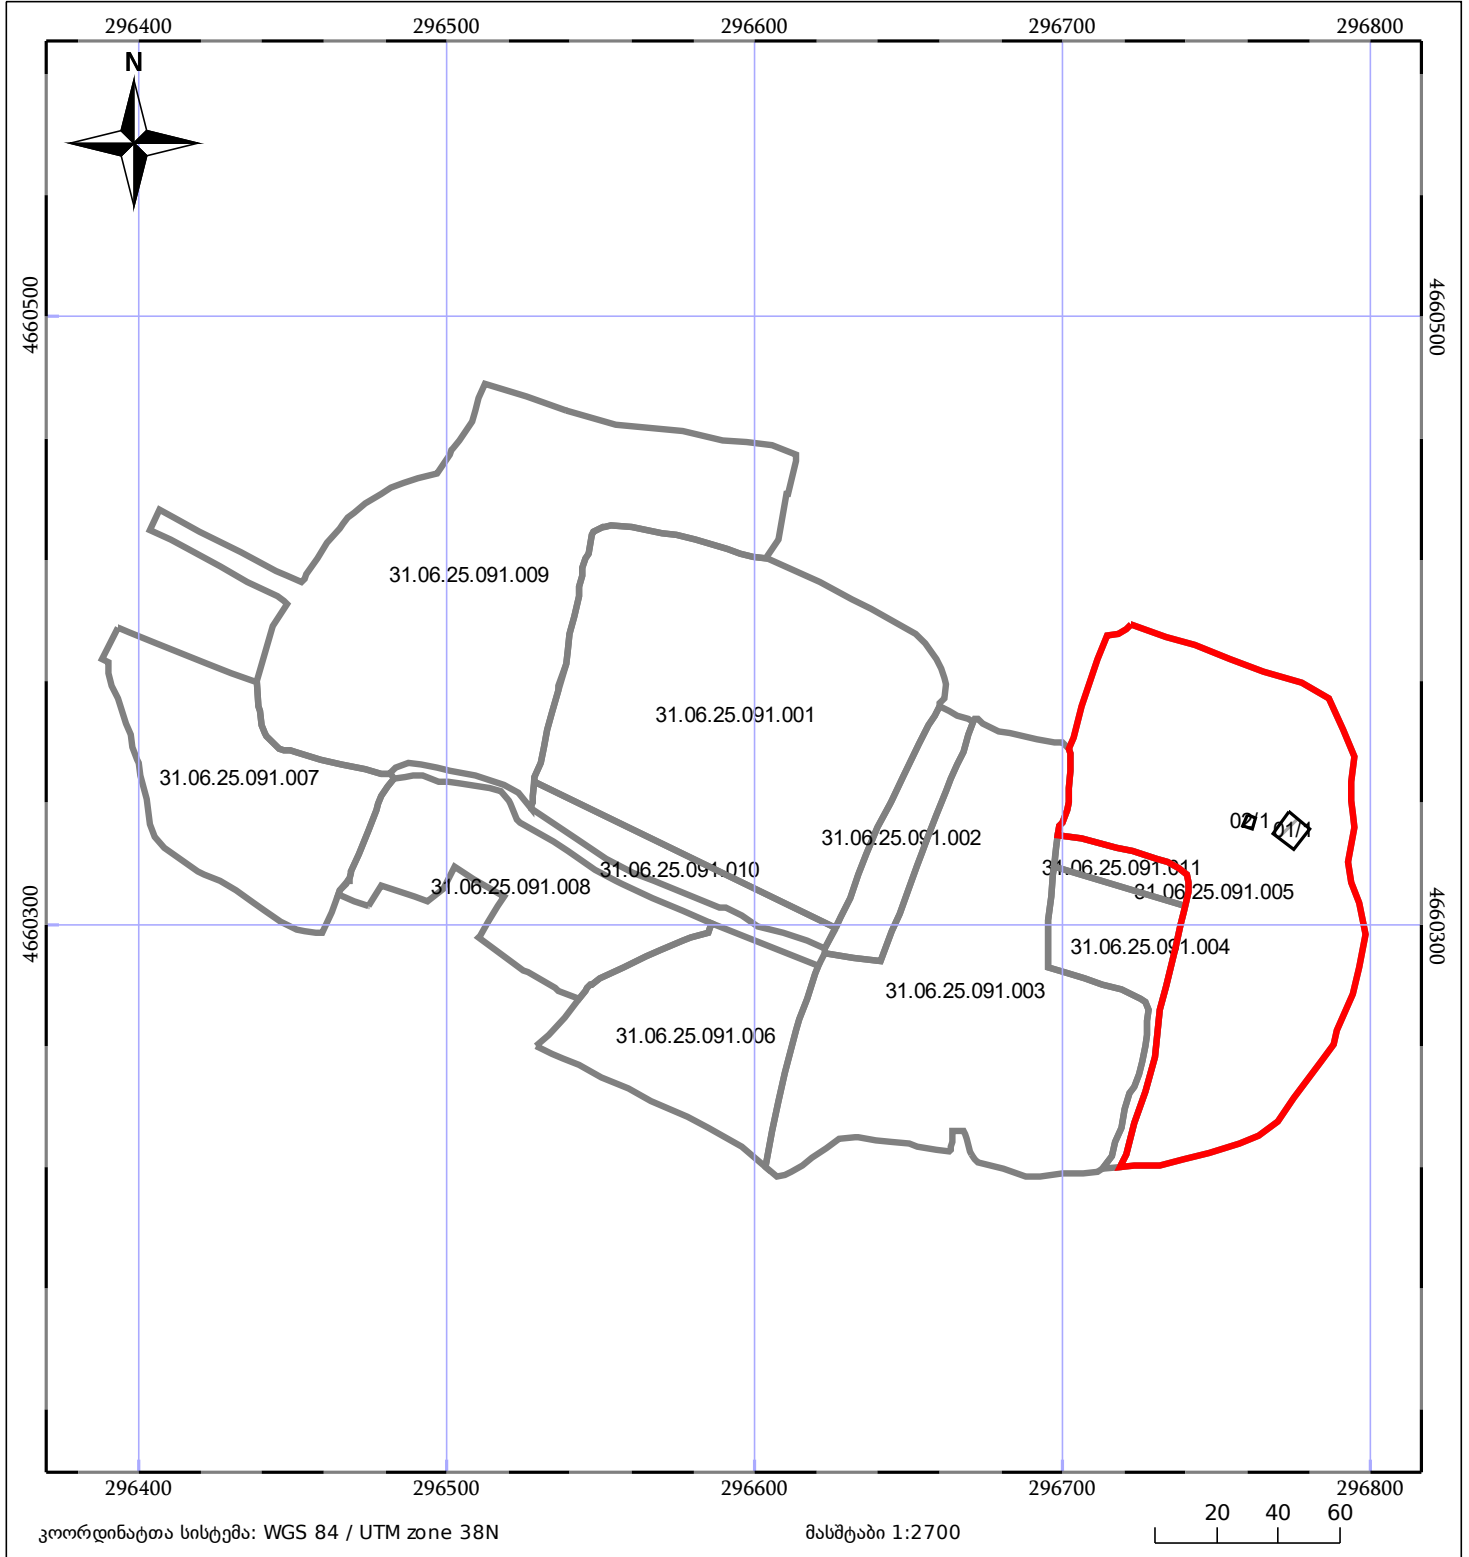

# ბლოკის გეგმა

საჯარო რეესტრის ეროვნული  
სააგენტო

ბლოკის საკადასტრო კოდი: **31.06.25.091**

მომზადების თარიღი: **01/08/2018**

განცხადების ნომერი: **892018460808**

კოორდინატთა სისტემა: WGS 84 / UTM zone 38N

მასშტაბი 1:2700

05/25	მშენებარე ნაგებობა	05/25	შენობა/ნაგებობა
	ნაკვეთის საკადასტრო საზღვარი		ბლოკის საკადასტრო ფენა