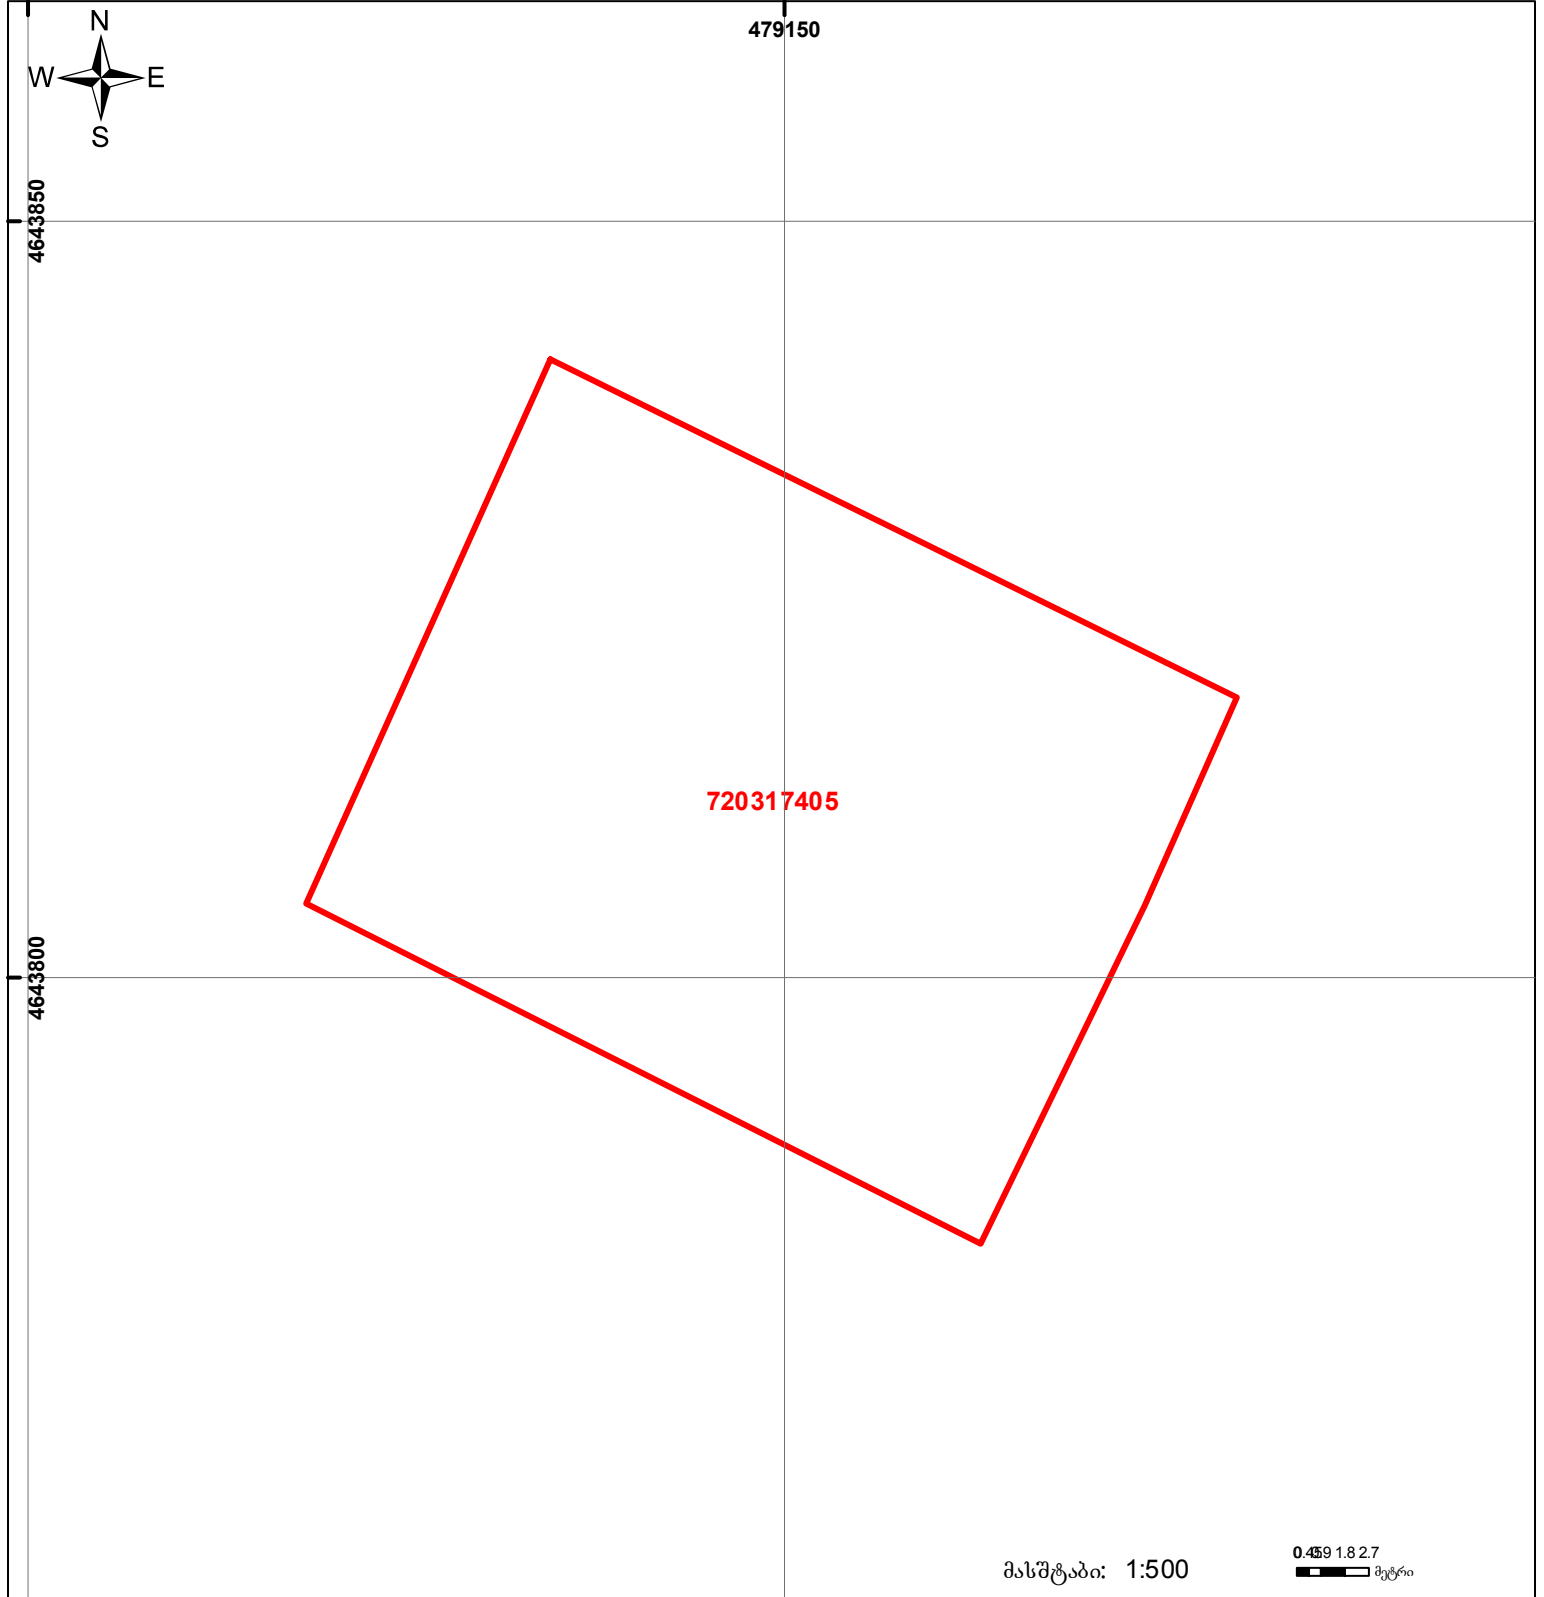

საქართველოს იუსტიციის სამინისტრო
საჯარო რეგისტრის ეროვნული სააგენტო
საკადასტრო ბუბმა

მიწის ნაკვეთის საკადასტრო კოდი: 72 03 17 405
 განცხადების რეგისტრაციის ნომერი: 882015532655
 მიწის ნაკვეთის ფართობი: 2000 კვ.მ.
 დანიშნულება: სასოფლო-სამეურნეო
 კატეგორია:
 მომზადების თარიღი: 21.09.2015

მასშტაბი: 1:500

0.459 1.8 2.7 მეტრი

- | | | | | | |
|--|--|--|--------------------|--|-------------------|
| | შენიშნა-ნაგებობა, პირობითი ნომერი/სართულიანობა | | ვალდებულება | | სასოფრეო ნაგებობა |
| | მიწის ნაკვეთის საკადასტრო საზღვარი | | მშენებარე ნაგებობა | | |

0.00
00.0
UTM (საერთაშორისო) სისტემის კოორდ.