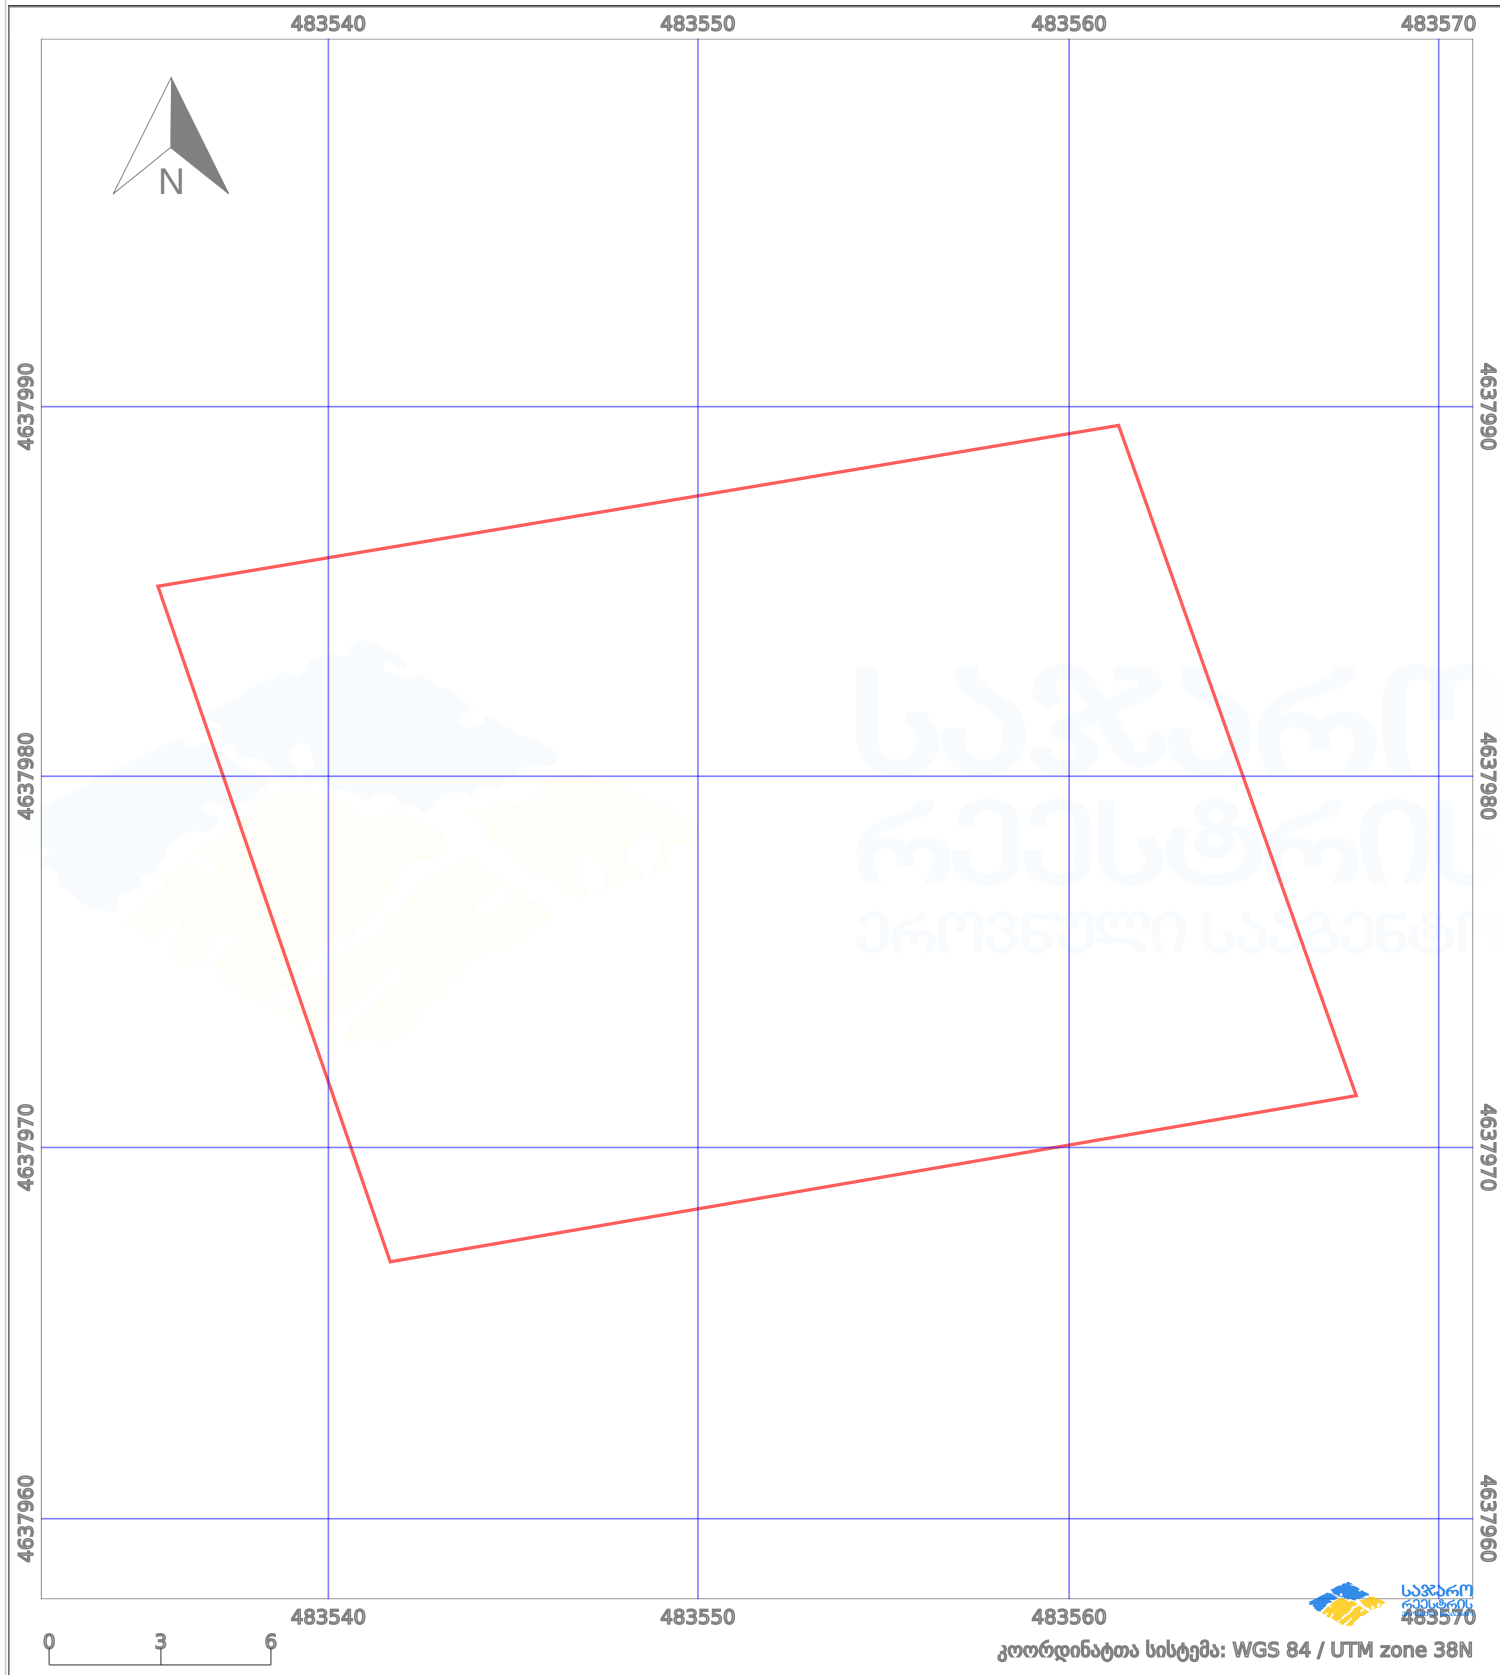

საკადასტრო გეგმა

საქართველოს რეესტრის ეროვნული
სააგენტო

საკადასტრო კოდი: **72.06.07.132.032**

ნაკვეთის დანიშნულება:

არასასოფლო სამეურნეო

განცხადების ნომერი: **882025214422**

ფართობი:

500 კვ.მ (WGS 84 / UTM zone 38N)

მომზადების თარიღი: **17/03/2025**

პირობითი აღნიშვნები:

	ნაკვეთის საზღვარი		მშენებარე ნაგებობა		აშენებული ნაგებობა		მინისქვეშა ნაგებობა
	საზოგადოებრივი ნაგებობა		ტყის ფონდი		ვალდებულება		ქარსაფარი ბოლი