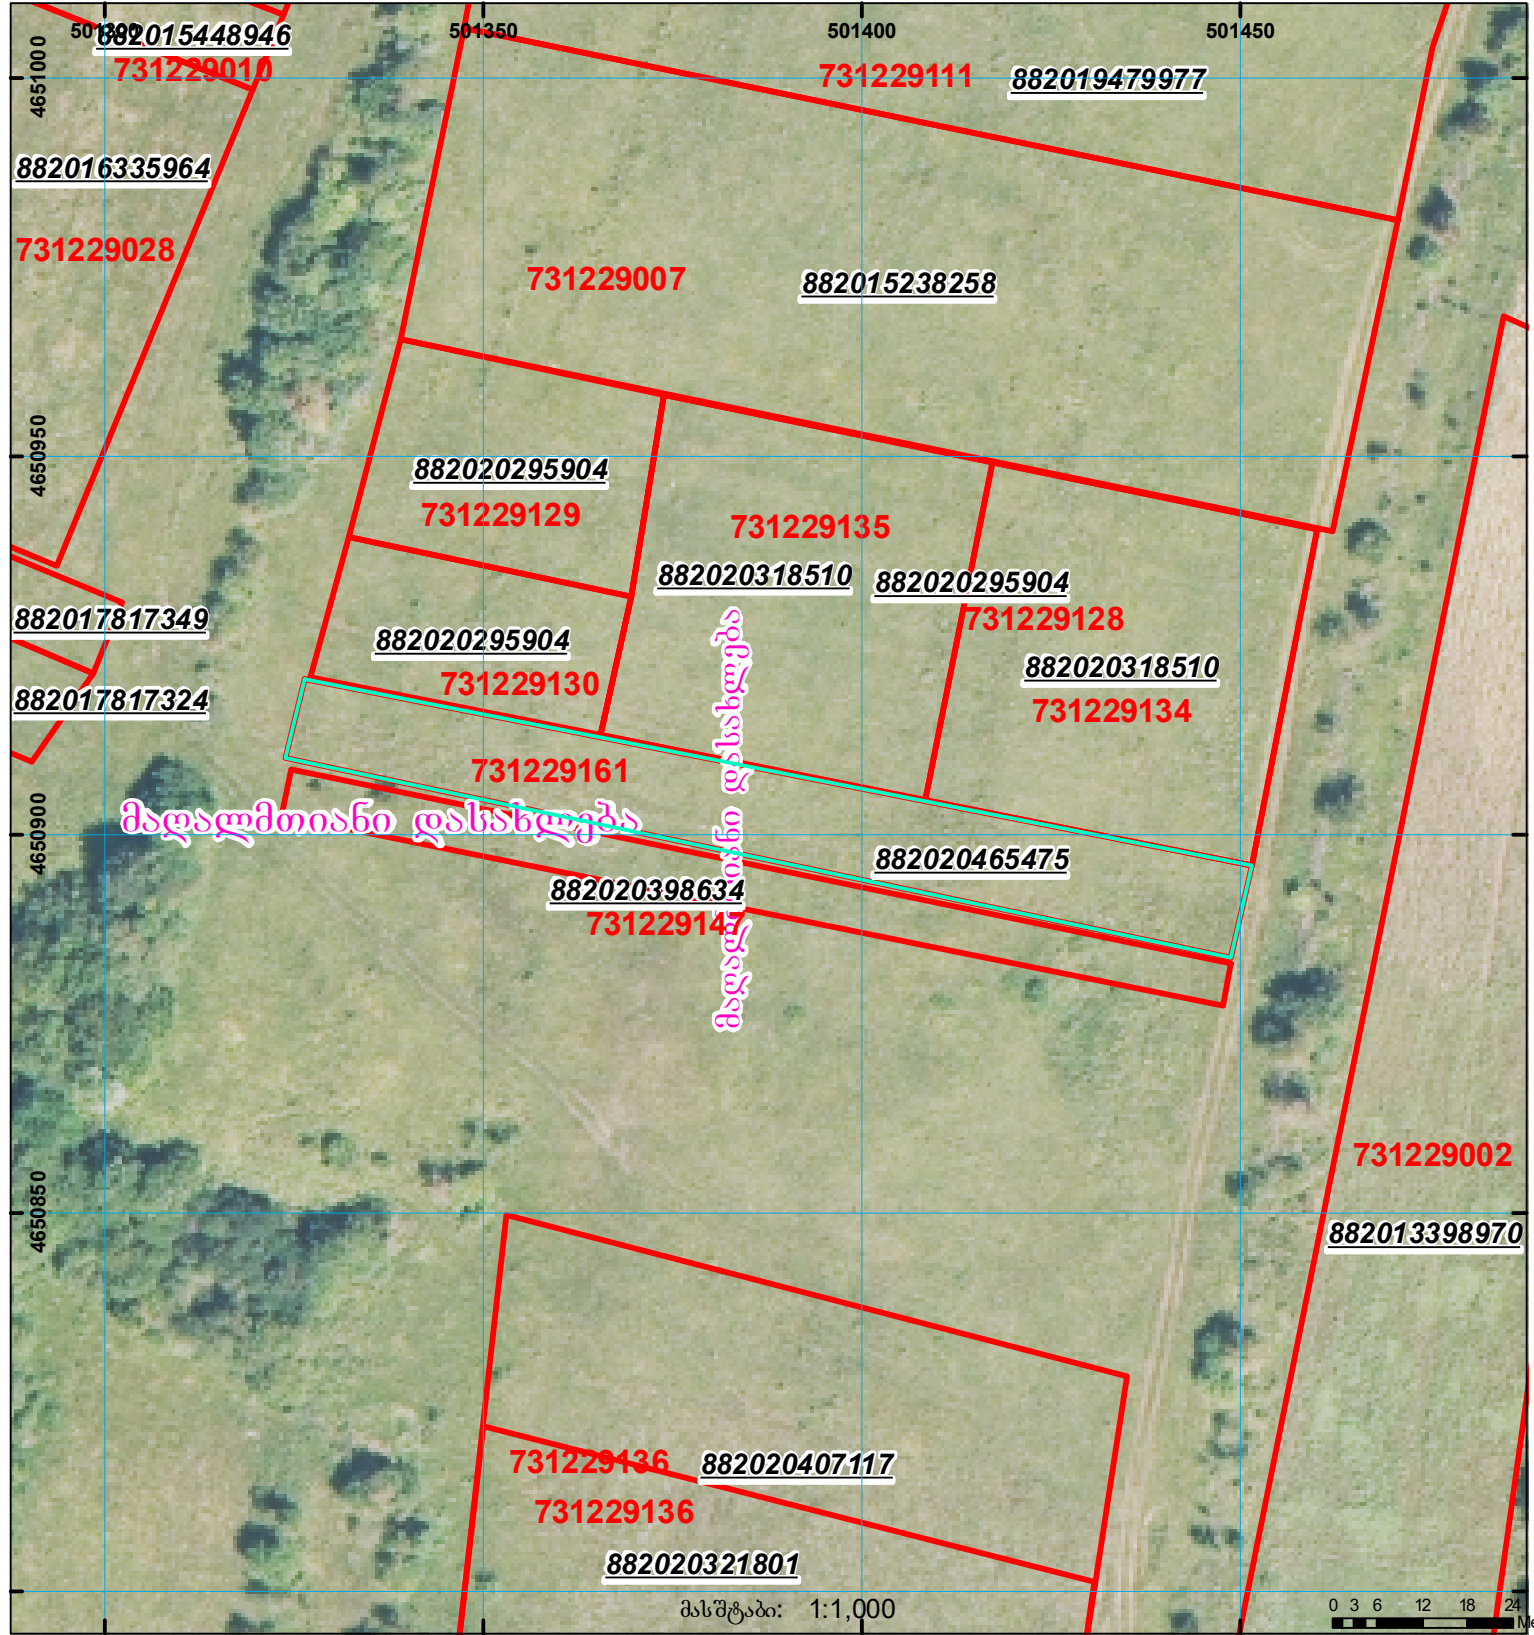

მიწის ნაკვეთის საკადასტრო კოდი: 73 12 29 161
 განცხადების რეგისტრაციის ნომერი: 882020465475
 მიწის ნაკვეთის ფართობი: 1500 კვ.მ.
 მომზადების თარიღი: 13.08.20

მასშტაბი: 1:1,000

0 3 6 12 18 24 Meters

	შენიშნული ნაკვეთი, პირობითი ნომერი/სართულიანობა		კალდებულება		საზობრივი ნაკვეთი
	მიწის ნაკვეთის საკადასტრო საზღვარი		შუენებარე ნაკვეთი		

000
000
UTM (საერთაშორისო) სისტემის კოორდ.