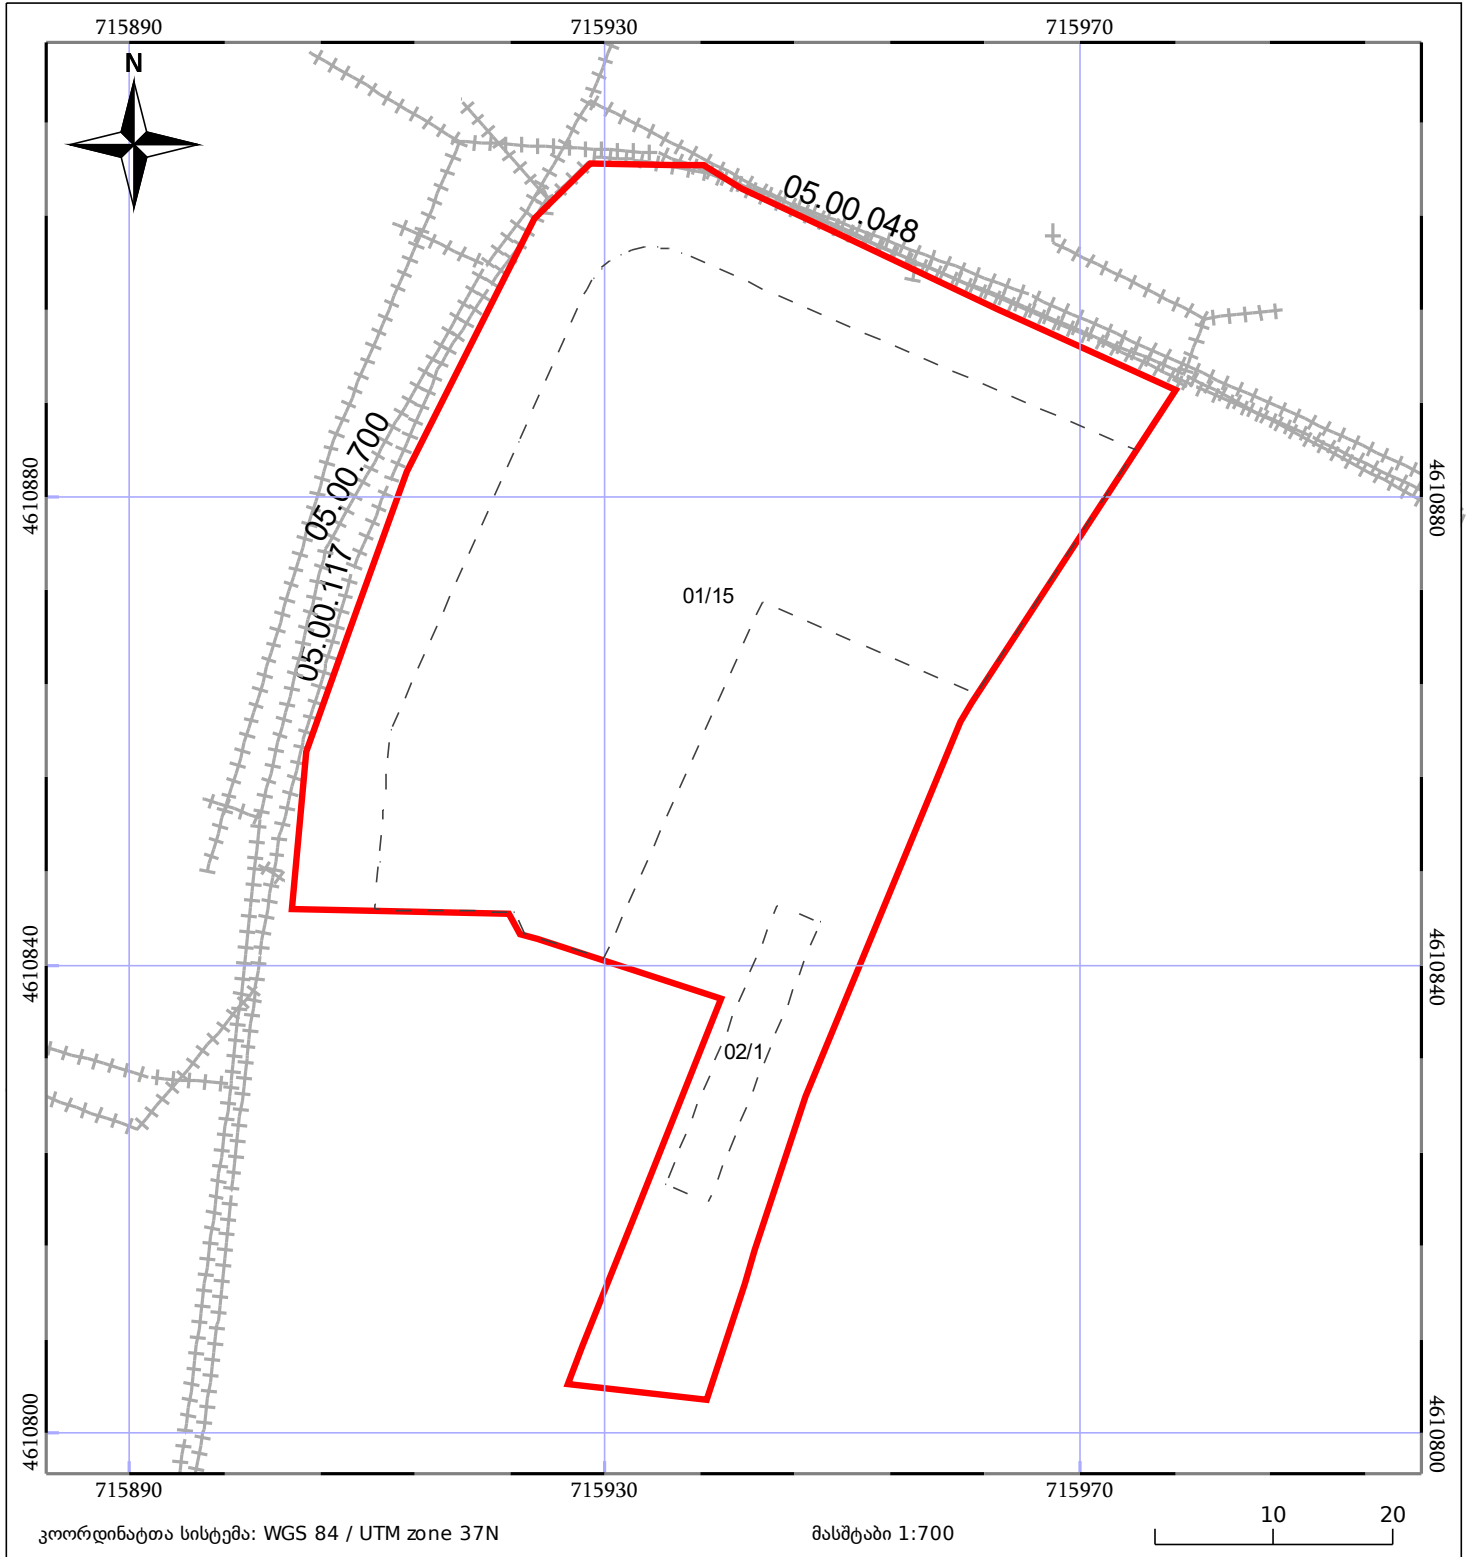

საკადასტრო გეგმა

საჯარო რეესტრის ეროვნული
სააგენტო

საკადასტრო კოდი: **05.32.15.196**

ნაკვეთის დანიშნულება:

არასასოფლო სამეურნეო

განცხადების ნომერი: **882025893831**

ფართობი:

3725 კვ.მ (WGS 84 / UTM zone 38N)

3722 კვ.მ (WGS 84 / UTM zone 37N)

მომზადების თარიღი: **31/07/2025**

05/25	მშენებარე ნაგებობა		ნაკვეთის საკადასტრო საზღვარი	05/25	შენობა/ნაგებობა
	სამობრივი ნაგებობა		ტყის ფონდი		ვალდებულება