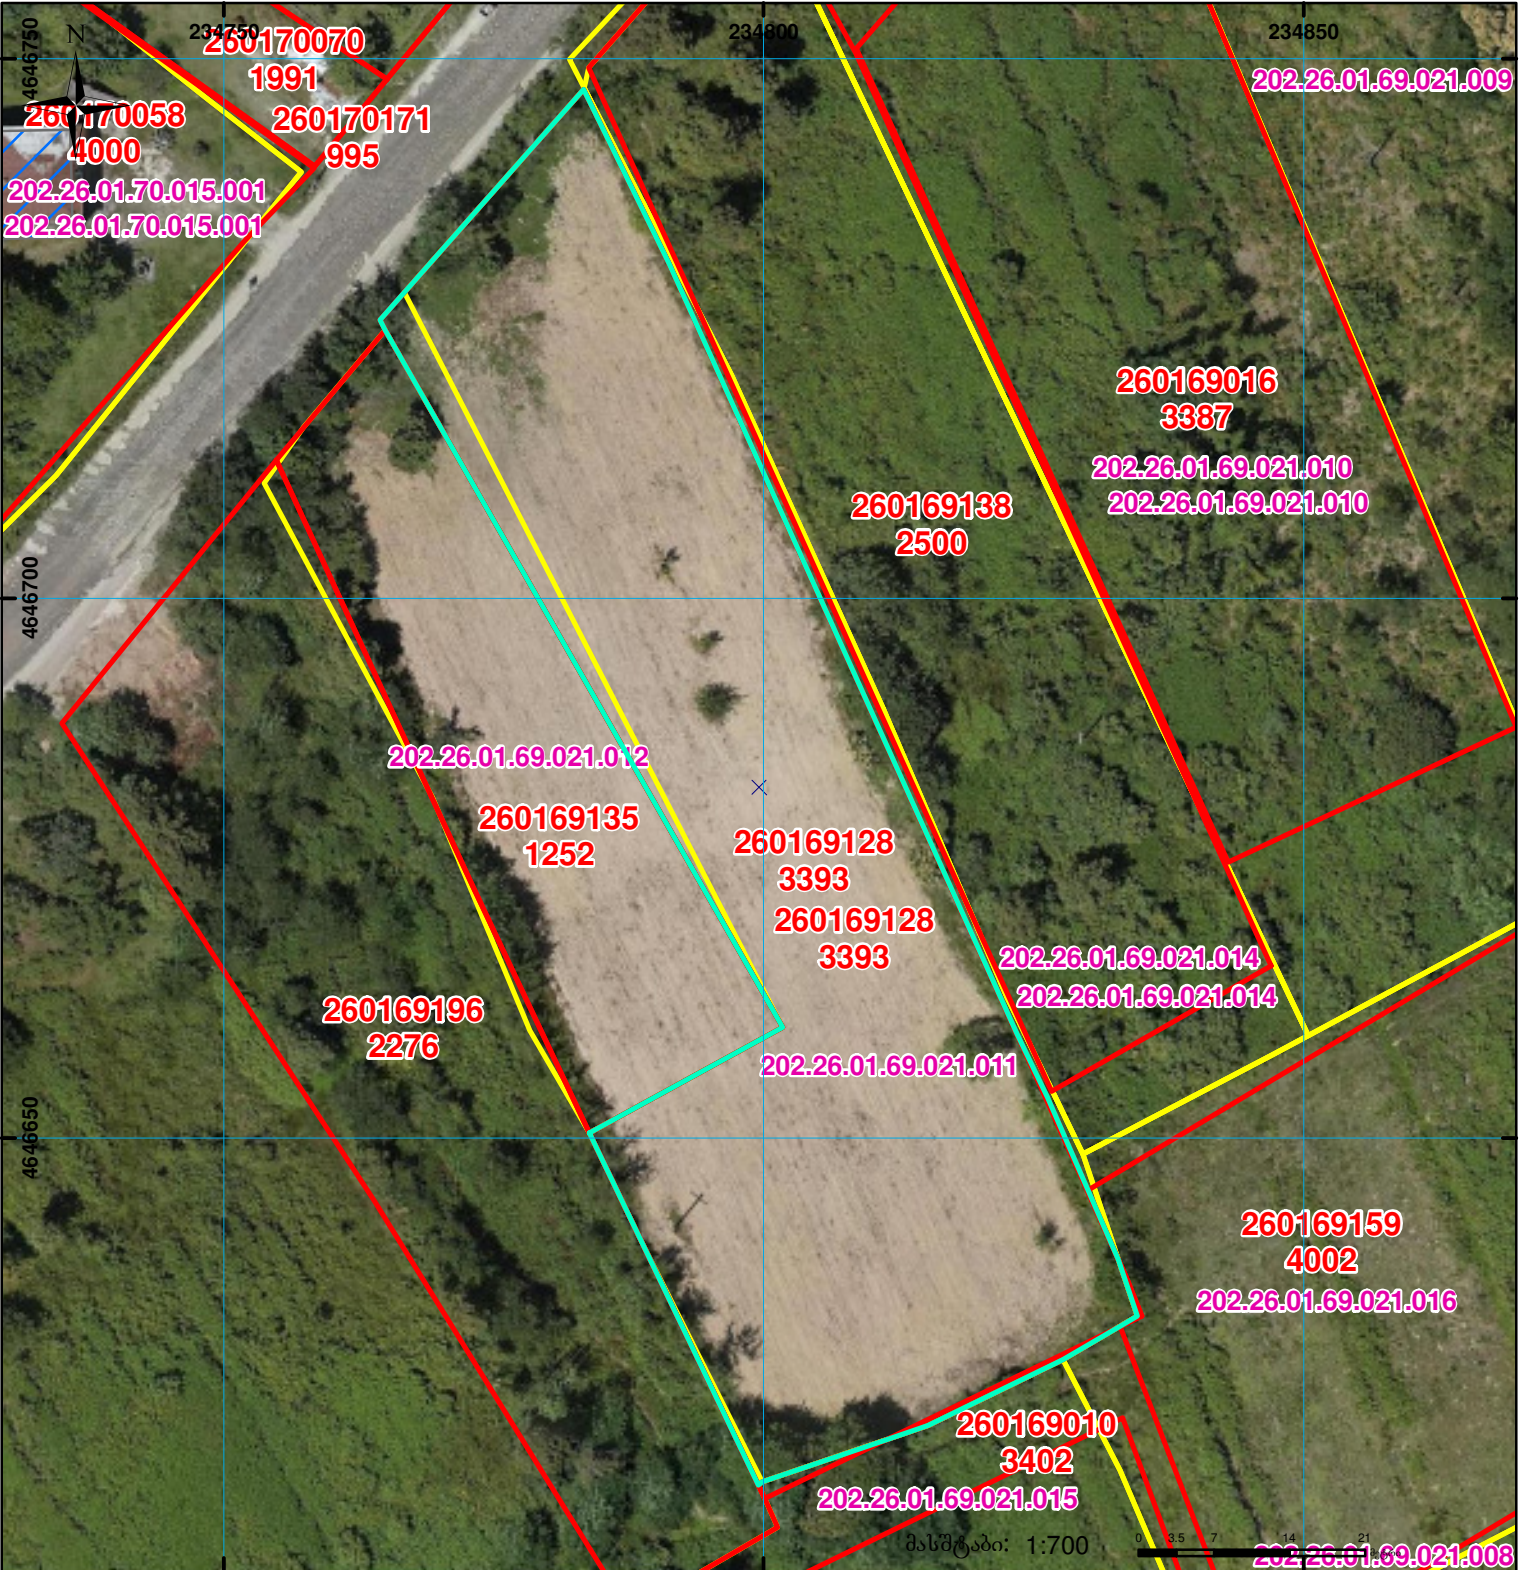

დაკომპლექტირდა დუმიფორმების მეთოდით (ფართობის უცვლელად)

მიწის ნაკვეთის საკადასტრო კოდი: **260169128**
 ბანცხალების რეგისტრაციის ნომერი: **882026371147**
 მიწის ნაკვეთის ფართობი: **3393 კვ.მ.**
 დანიშნულება:
 მომზადების თარიღი: **05.05.26**

| | | | | | |
|--|---|--|-------------------|--|-------------------------------------|
| | შენიშნული ნაკვეთი, პირობითი ნომერი/სართულიანობა | | კალდებულება | | სარეგისტრაციოდ წარმოდგენილი ნაკვეთი |
| | მიწის ნაკვეთის საკადასტრო საზღვარი | | მშენებარე ნაკვეთი | | საზოხრევი ნაკვეთი |