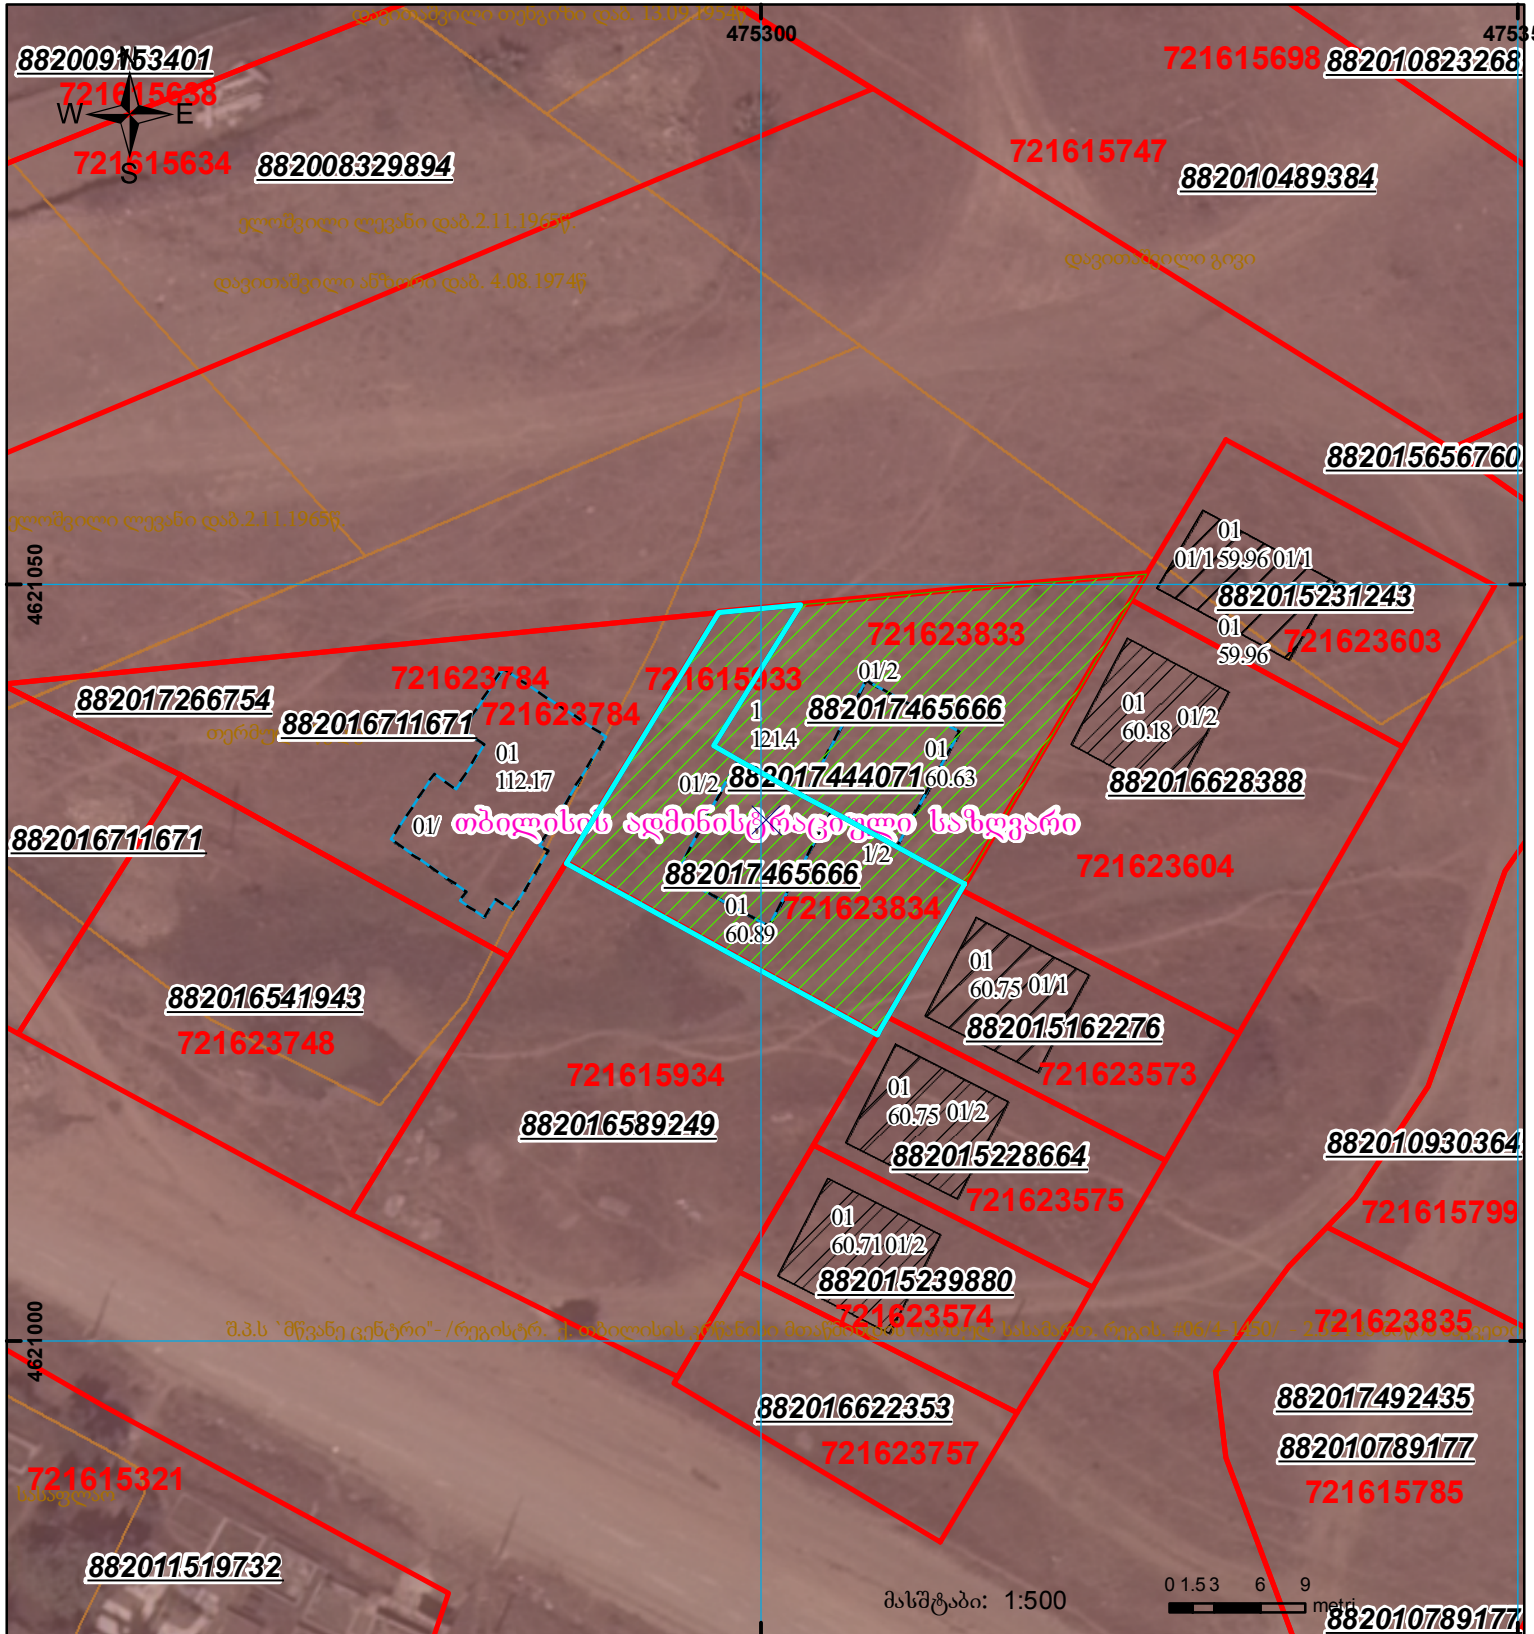

მიწის ნაკვეთის საკადასტრო კოდი: 72 16 23 834
 განცხადების რეგისტრაციის ნომერი: 882017465666
 მიწის ნაკვეთის ფართობი: 310 კვ.მ.
 მოგზაუგების თარიღი: 14.06.17

მასშტაბი: 1:500 0 1.5 3 6 9 meters

| | | |
|---|--------------------|-------------------------|
| შენობა-ნაგებობა, პირობითი ნომერი/სართულიანობა | კალდეხეულება | საზოგადოებრივი ნაგებობა |
| მიწის ნაკვეთის საკადასტრო საზღვარი | მშენებარე ნაგებობა | |

UTM (საერთაშორისო) სისტემის კოორდ.