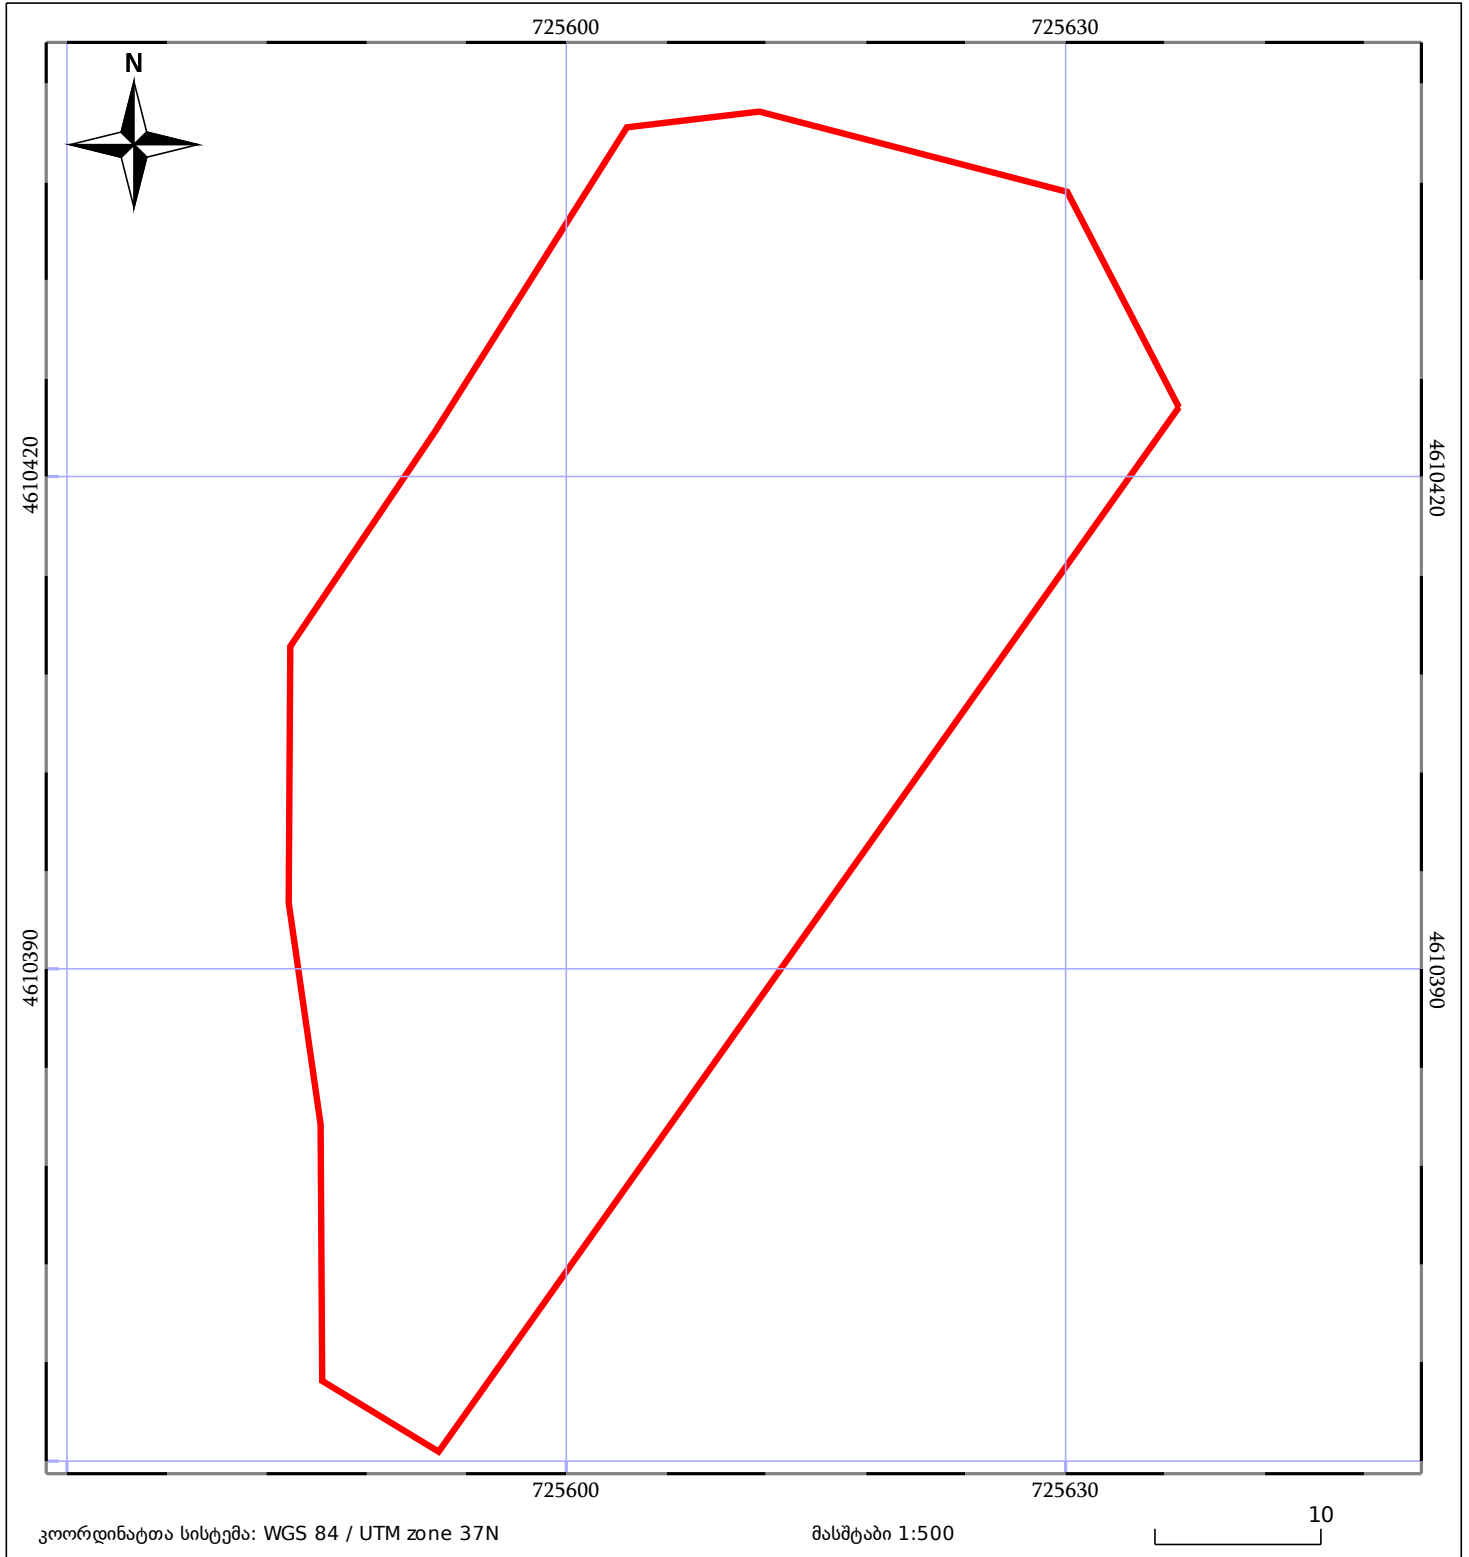

# საკადასტრო გეგმა

საჯარო რეესტრის ეროვნული  
სააგენტო

საკადასტრო კოდი: **22.23.05.258**

ნაკვეთის დანიშნულება:

სასოფლო-სამეურნეო

განცხადების ნომერი: **882017857700**

ფართობი:

**2417 კვ.მ (WGS 84 / UTM zone 38N)**

**2416 კვ.მ (WGS 84 / UTM zone 37N)**

მომზადების თარიღი: **17/10/2018**

05/25 მშენებარე ნაკებობა	05/25 მენობა/ნაკებობა	ტყის ფონდი
ნაკვეთის საკადასტრო საზღვარი	საზომრივი ნაკებობა	ვალდებულება