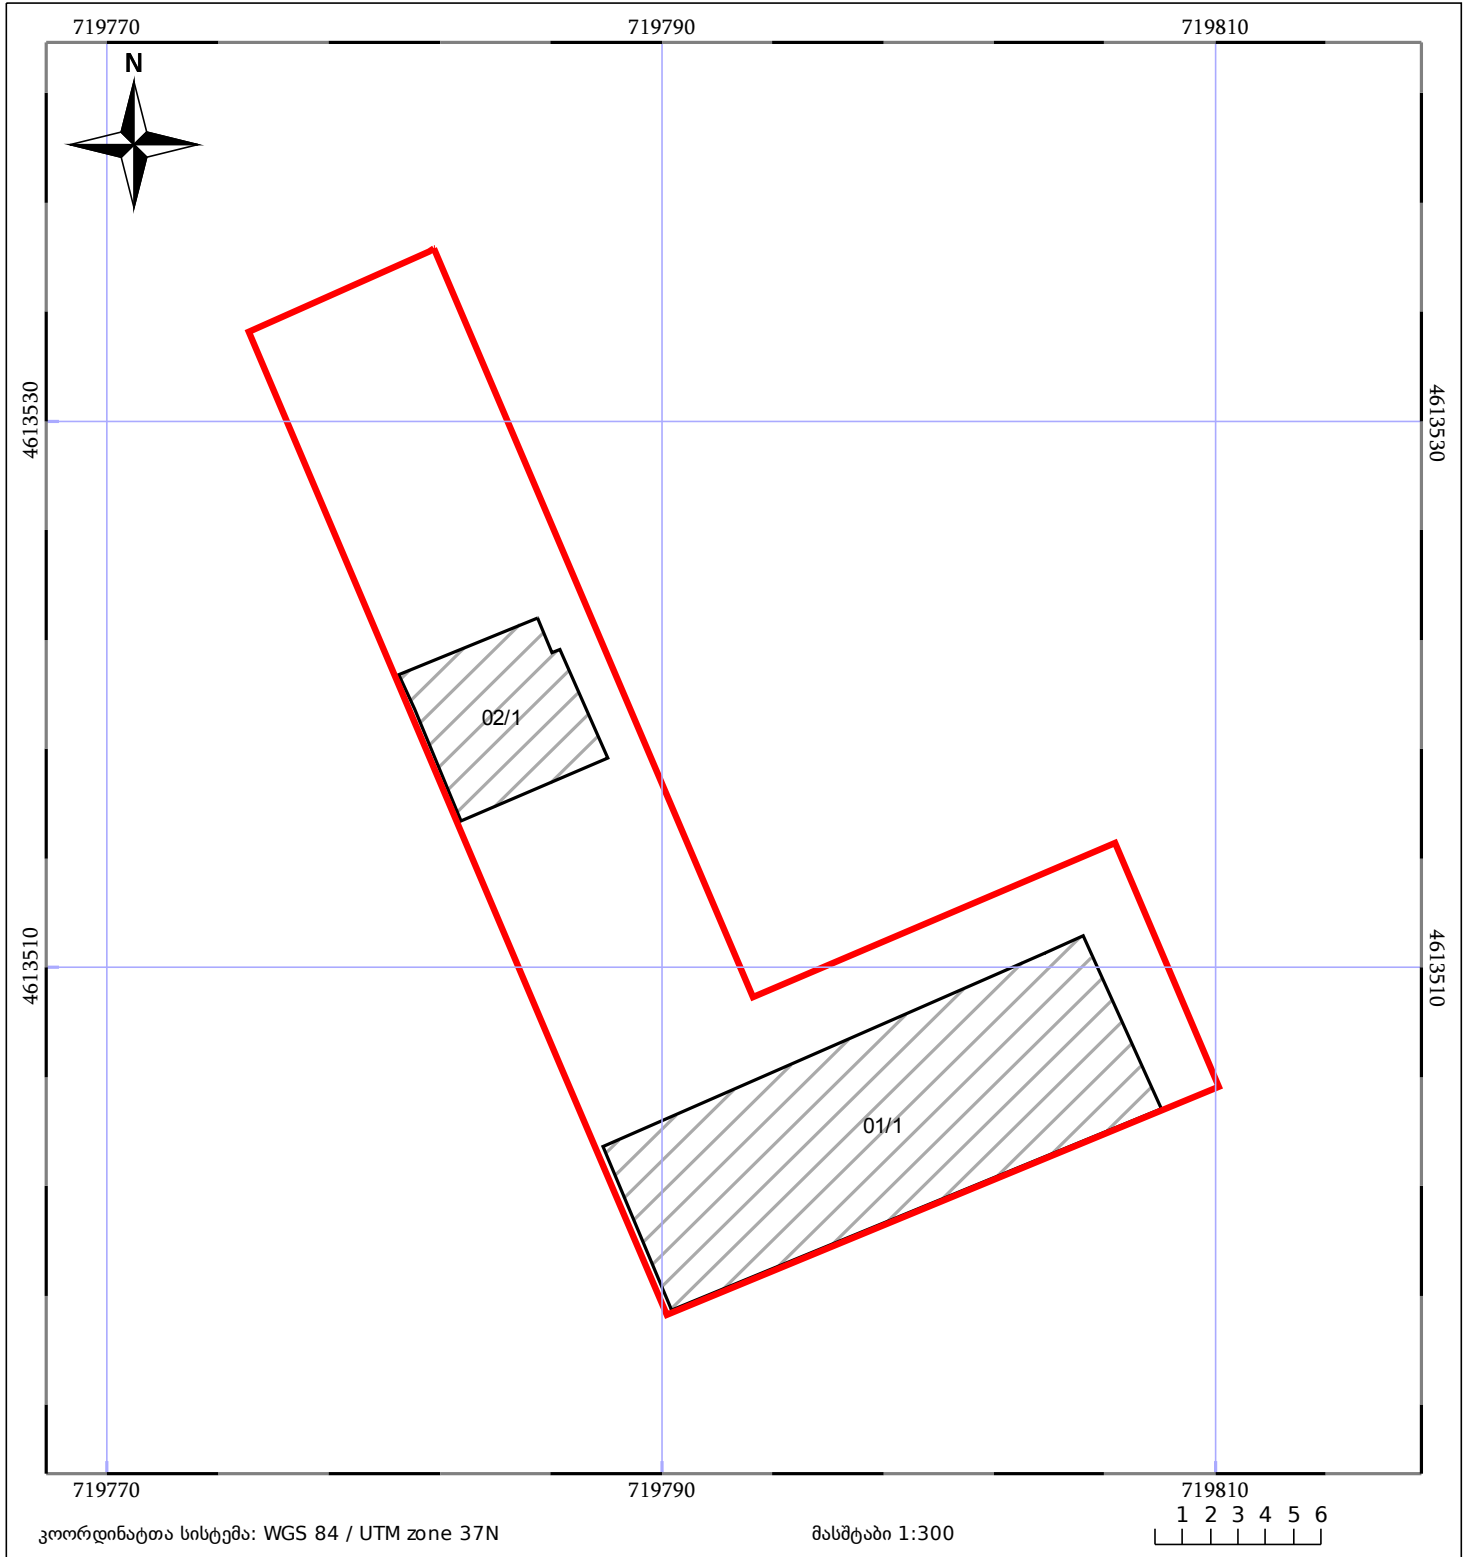

# საკადასტრო გეგმა

საჯარო რეესტრის ეროვნული  
სააგენტო

საკადასტრო კოდი: **05.28.17.022**

ნაკვეთის დანიშნულება:

არასასოფლო სამეურნეო

განცხადების ნომერი: **882019834373**

ფართობი:

425 კვ.მ (WGS 84 / UTM zone 38N)

მომზადების თარიღი: **09/10/2019**

425 კვ.მ (WGS 84 / UTM zone 37N)

05/25 მშენებარე ნაგებობა	05/25 მენობა/ნაგებობა	ტყის ფონდი
ნაკვეთის საკადასტრო საზღვარი	საზომრივი ნაგებობა	ვალდებულება