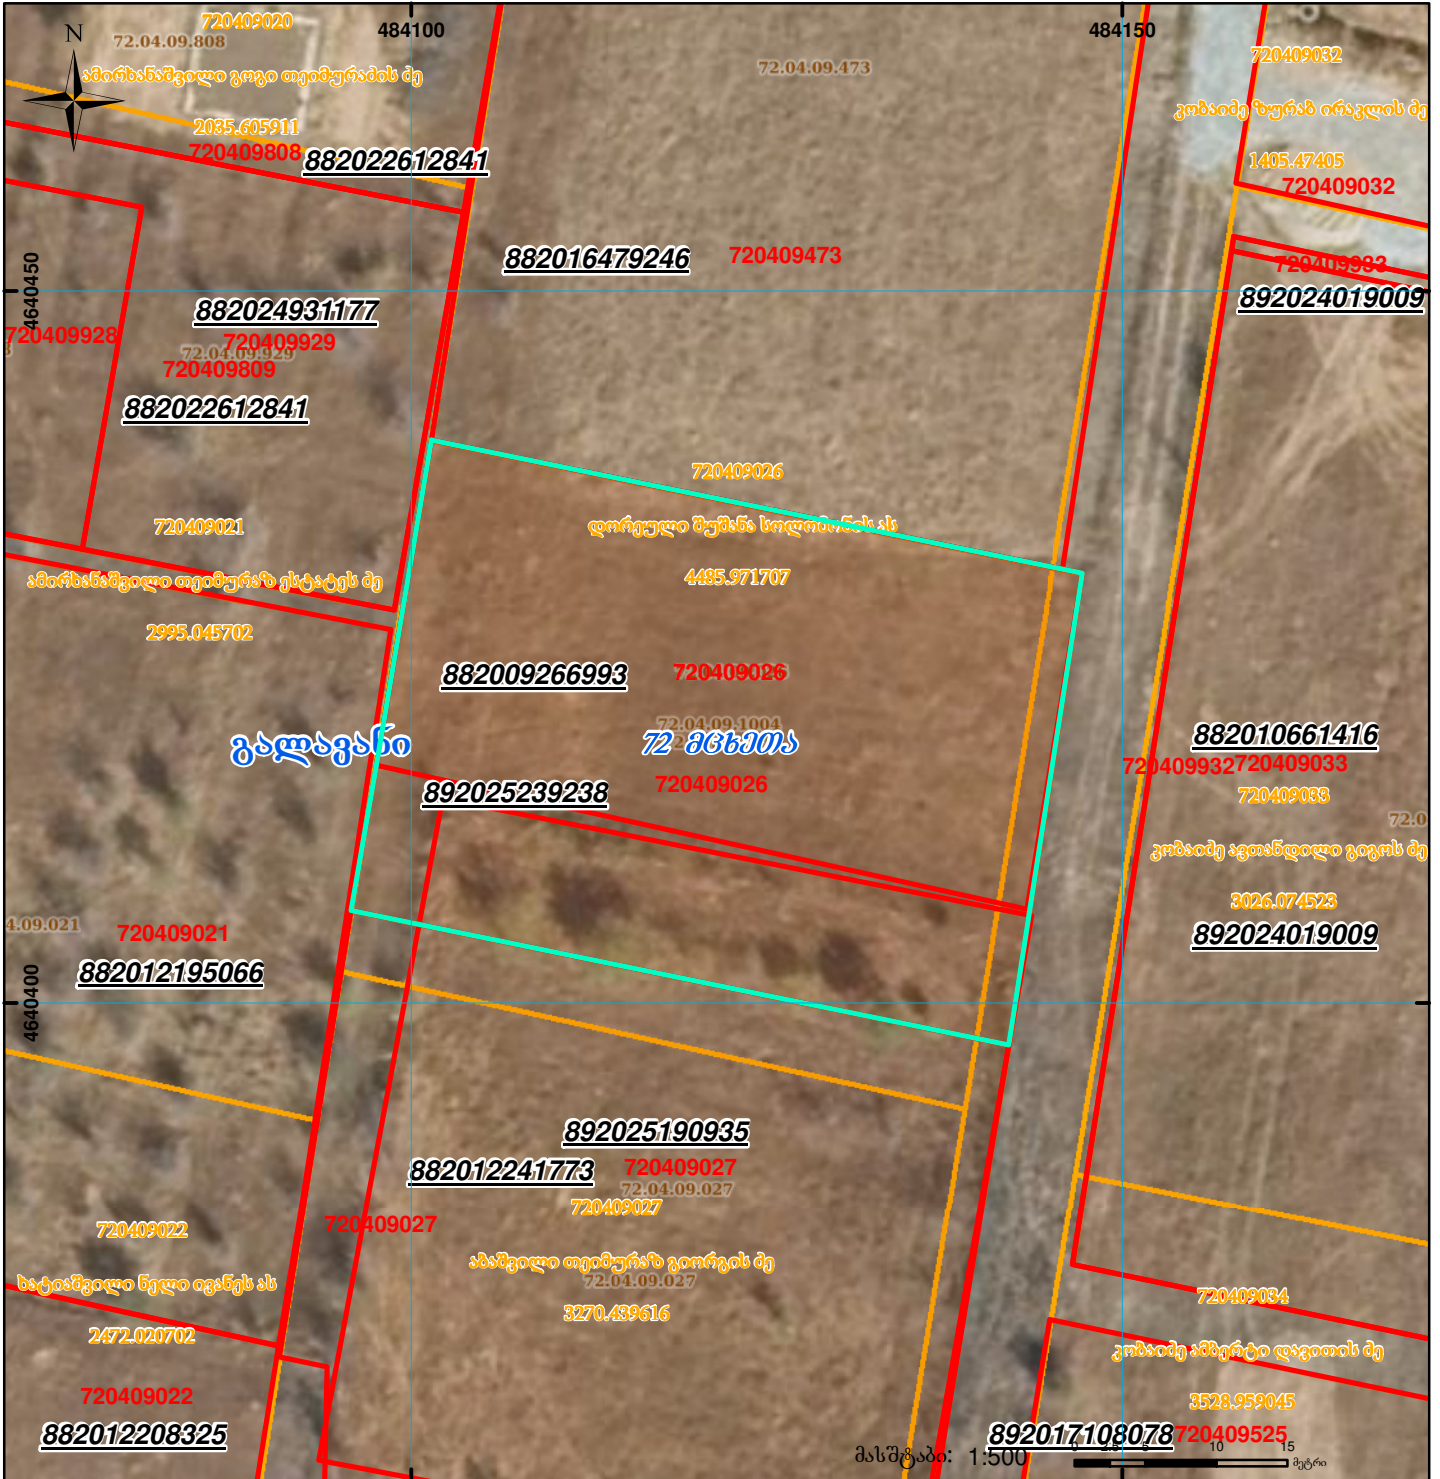

ნაკვეთი 1/3 ნაკლებად იცვლის კოორდინატებს და სცდება რეგისტრირებულ საზღვრებს

ზედღება რეგისტრირებულ მონაცემთან 72.04.09.027

მიწის ნაკვეთის საკადასტრო კოდი: 720409026
 განცხადების რეგისტრაციის ნომერი: 892025239238
 მიწის ნაკვეთის ფართობი: 1573 კვ.მ.
 დანიშნულება: 13.11.25
 მომზადების თარიღი:

	შენიშნული ნაკვეთი, პირობითი ნომერი/სართულიანობა		ვალდებულება		სარეგისტრაციო წარმოდგენილი ნაკვეთი
	მიწის ნაკვეთის საკადასტრო საზღვარი		შუენებარე ნაკვეთი		საზობრივი ნაკვეთი

UTM (საერთაშორისო) სისტემის კოორდ.