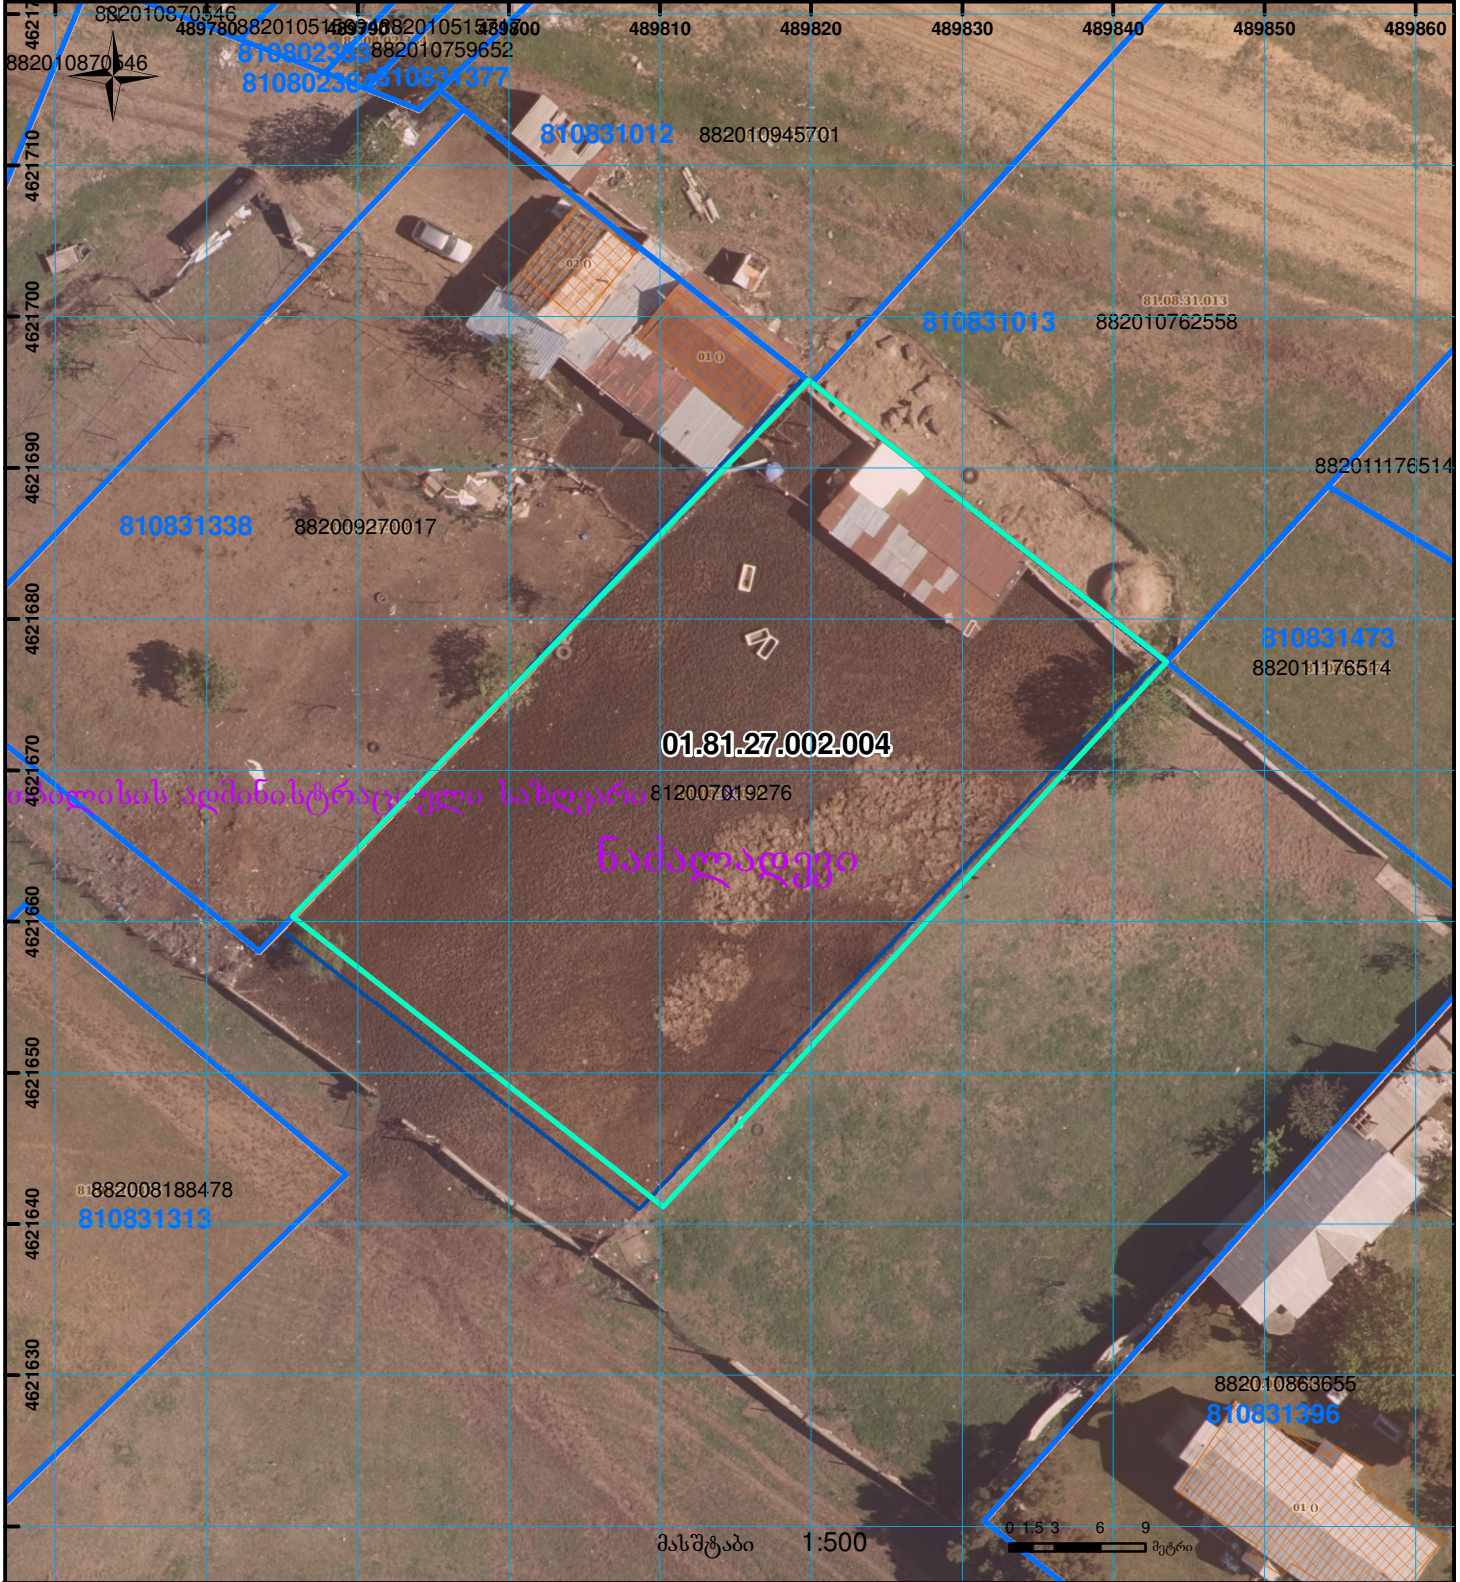

ნაკვეთი 1/3 ნაკლებად იცვლის კოორდინატებს და სცდება რეგისტრირებულ საზღვრებს

განცხადების რეგისტრაციის ნომერი: 882023124017
 მიწის ნაკვეთის საკადასტრო კოდი: 01.81.27.002.004
 მიწის ნაკვეთის ფართობი: 1500 კვ.მ.
 მიმხედვის თარიღი: 16.02.23

მასშტაბი 1:500

	შენიშნული ნაკვეთის საკადასტრო საზღვარი		ვალი		საზღვრის ნაკვეთი		სისტემის კოორდ.
	მიწის ნაკვეთის საკადასტრო საზღვარი		შენიშნული ნაკვეთი		მიწის ნაკვეთის საზღვარი	UTM	(საერთაშორისო)