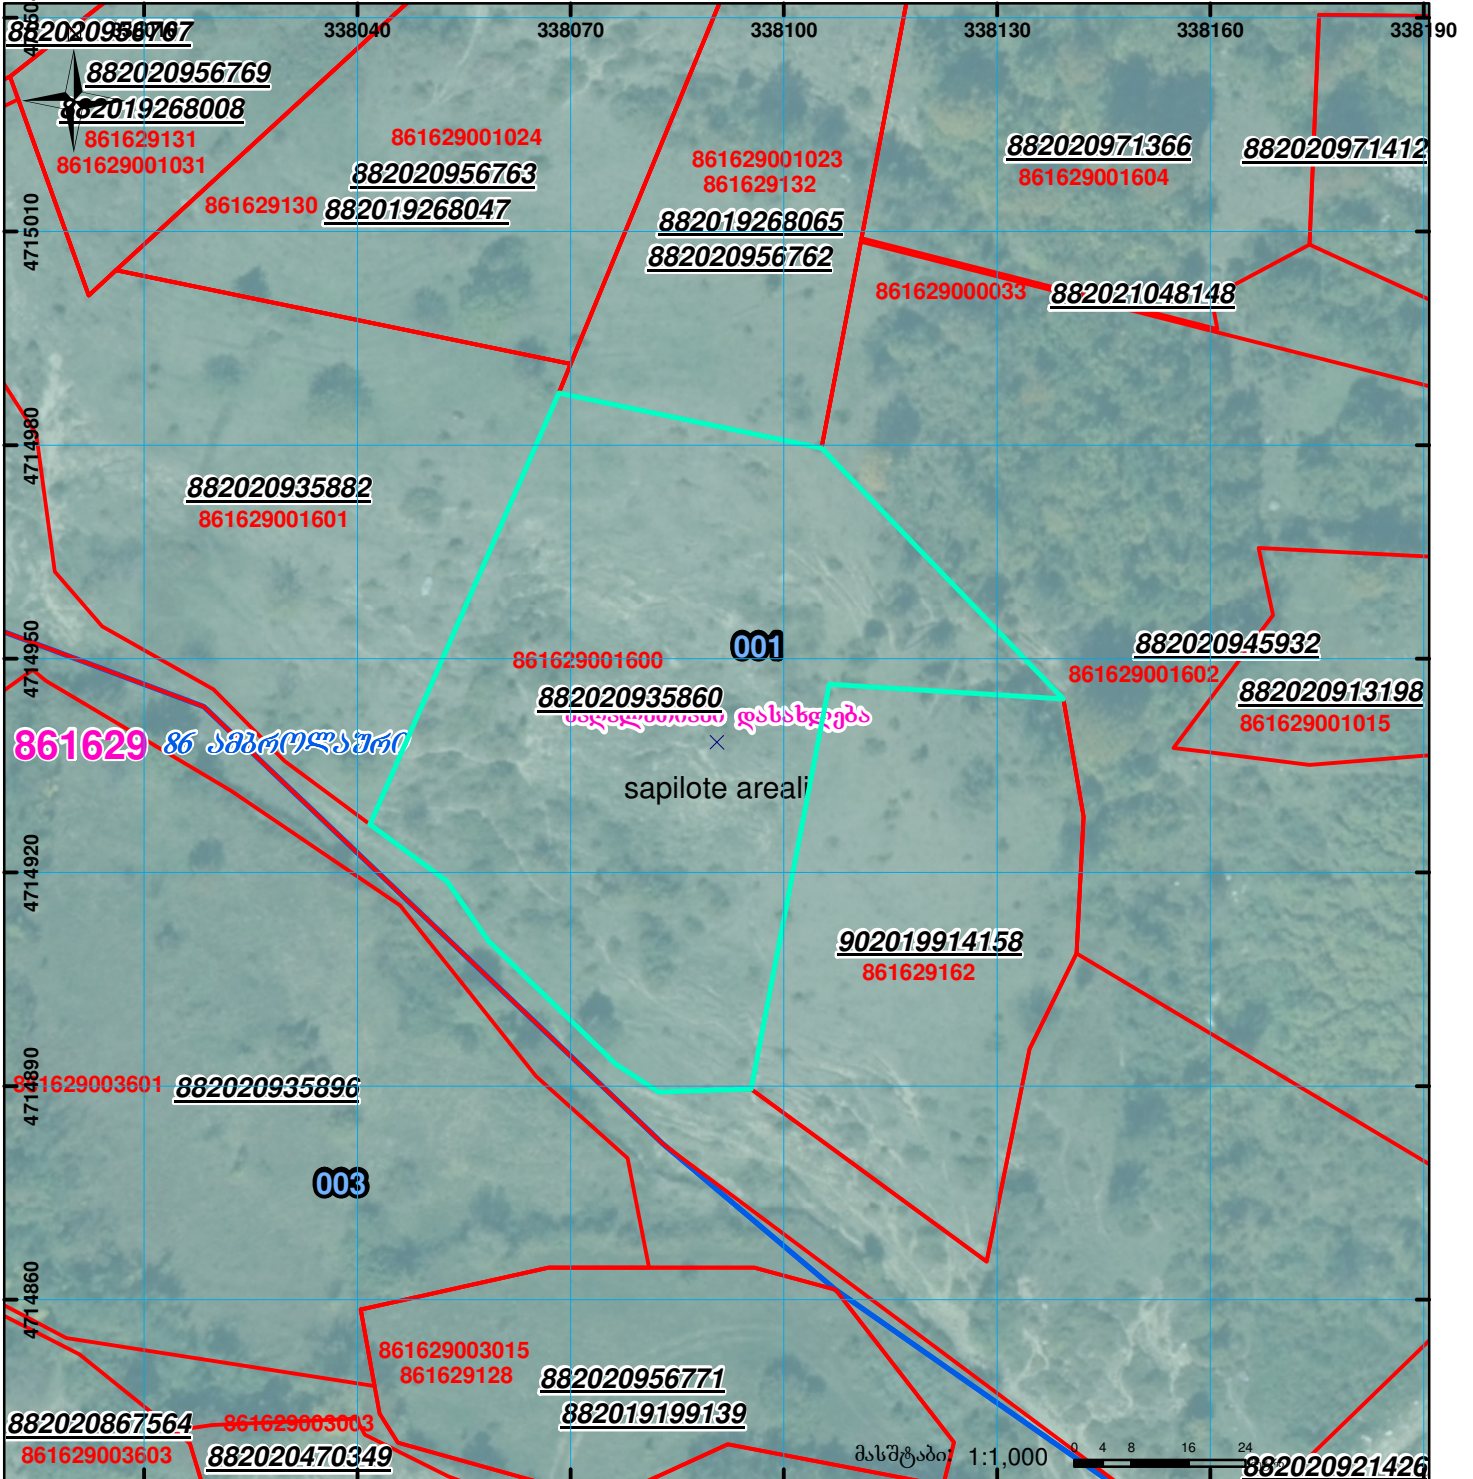

მიწის ნაკვეთის საკადასტრო კოდი: **861629001600**  
 განცხადების რეგისტრაციის ნომერი: **882020935860**  
 მიწის ნაკვეთის ფართობი: **4845 კვ.მ.**  
 დანიშნულება: **28.01.21**  
 შემსახდების თარიღი:

	შენიშნა-ნაგებობა, პირობითი ნომერი/სართულიანობა		ვალდებულება		სარეგისტრაციოდ წარმოდგენილი ნაკვეთი
	მიწის ნაკვეთის საკადასტრო საზღვარი		მშენებარე ნაგებობა		საზობრივი ნაგებობა

UTM (საერთაშორისო) სისტემის კოორდ.