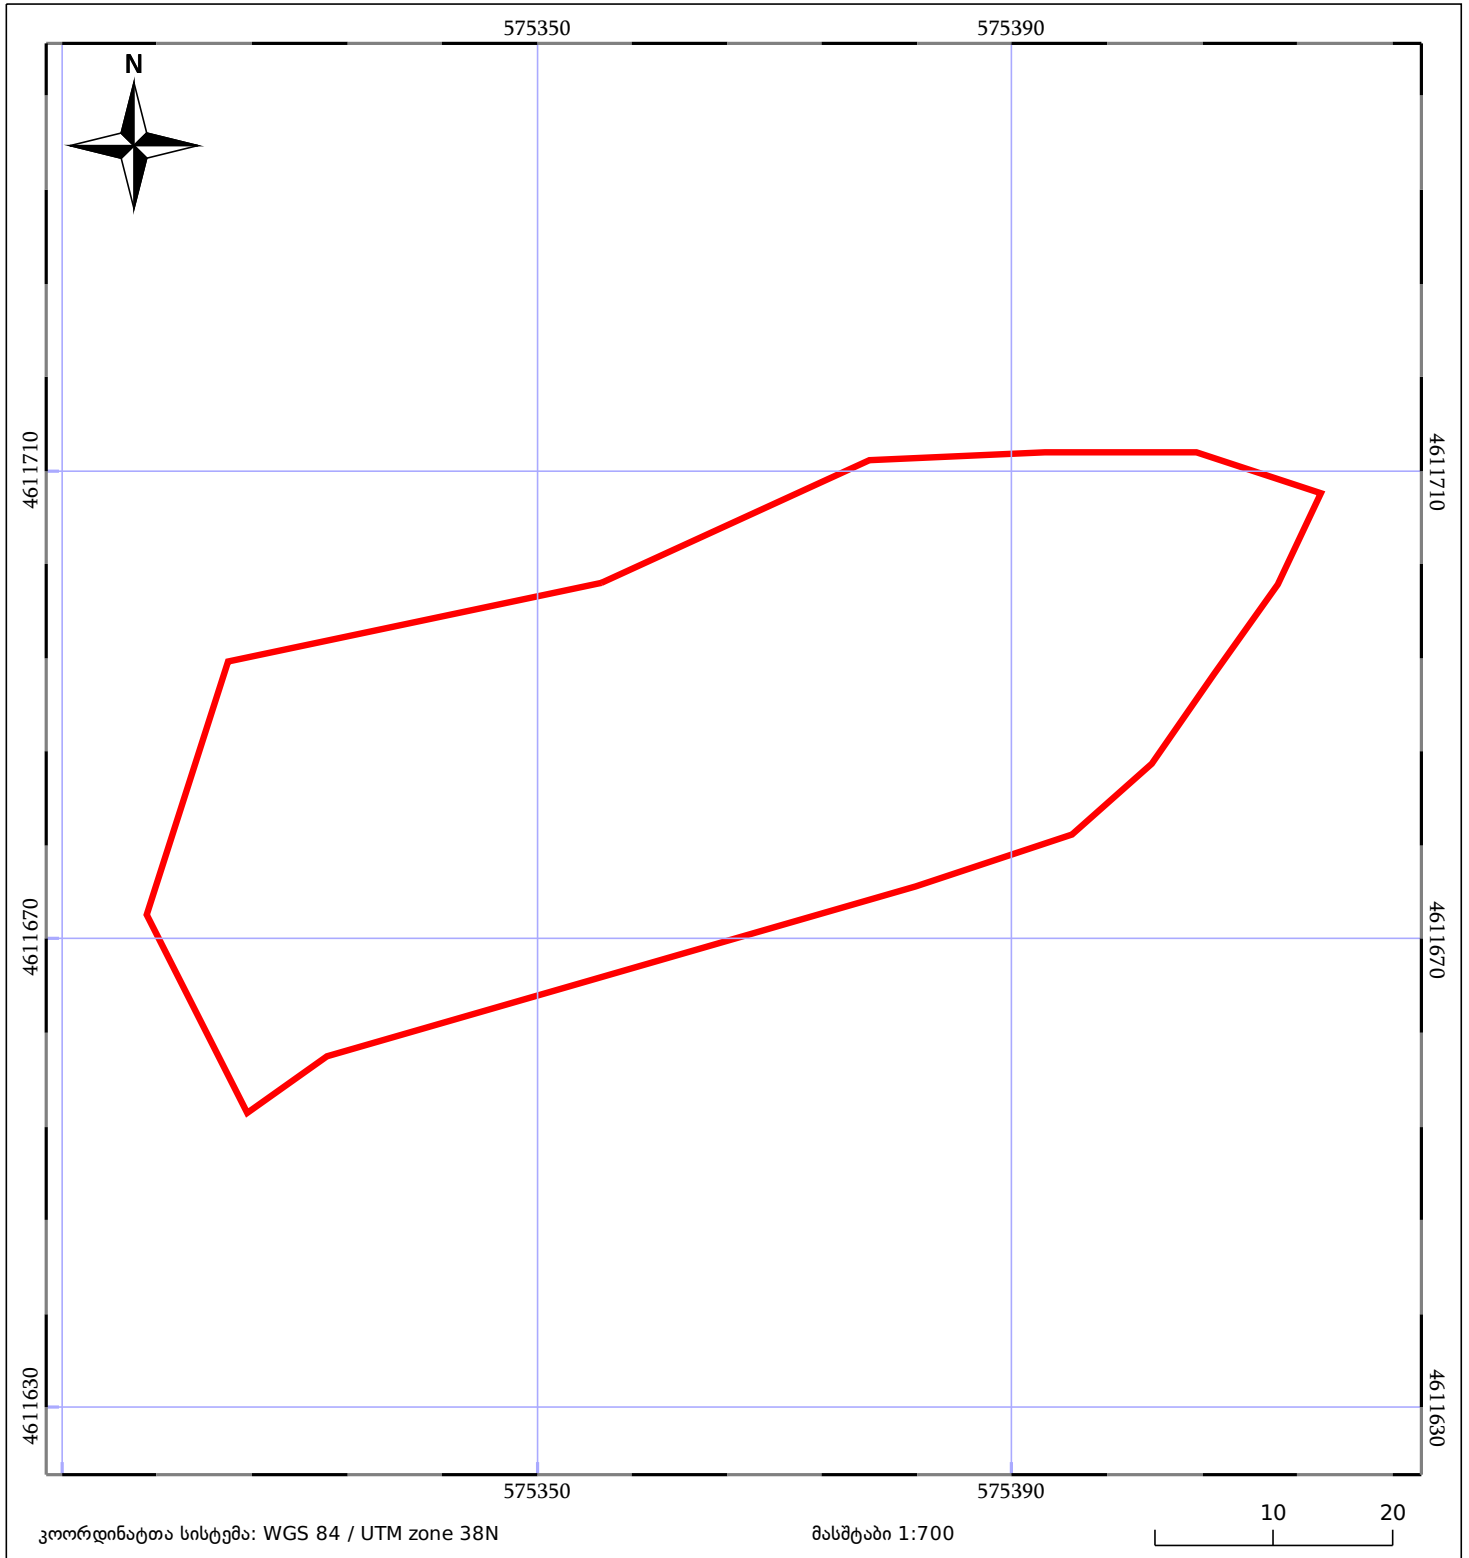

# საკადასტრო გეგმა

საჯარო რეესტრის ეროვნული  
სააგენტო

საკადასტრო კოდი: 56.01.53.007.027

ნაკვეთის დანიშნულება:

სასოფლო-სამეურნეო(საკარმიდამო)

განცხადების ნომერი: 882022763737

ფართობი:

3046 კვ.მ (WGS 84 / UTM zone 38N)

მომზადების თარიღი: 08/11/2022

05/25 მშენებარე ნაგებობა	ნაკვეთის საკადასტრო საზღვარი	05/25 შენობა/ნაგებობა
ხაზობრივი ნაგებობა	ტყის ფონდი	ვალდებულება