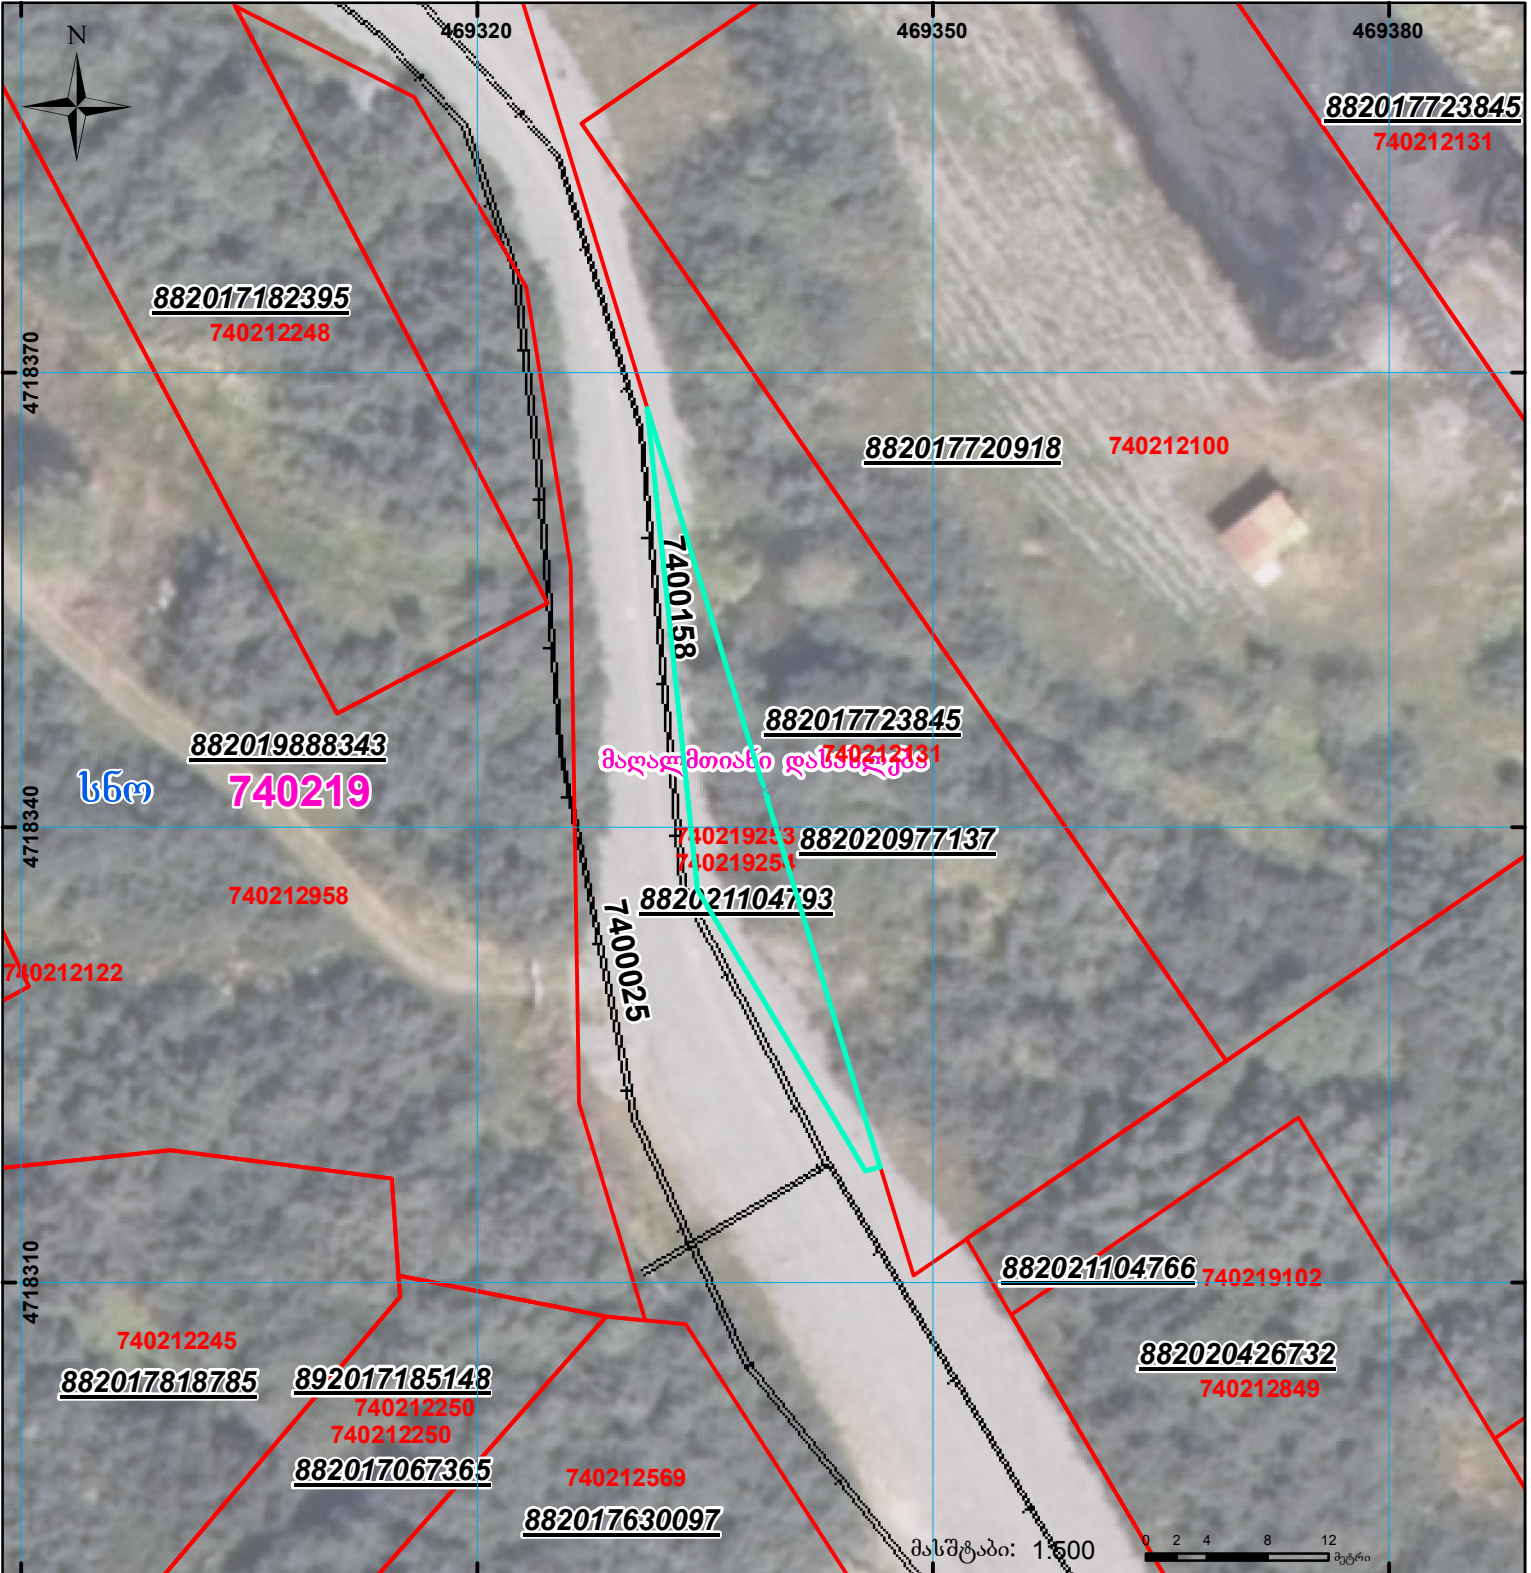

ელ. ვერსია განსხვავდება ქაღალდის ვერსიისაგან

მიწის ნაკვეთის საკადასტრო კოდი: 740219254
 ბანცხალების რეგისტრაციის ნომერი: 882020977137
 მიწის ნაკვეთის ფართობი: 171 კვ.მ.
 დანიშნულება:
 მომზადების თარიღი: 16.02.21

მაღალმთიანი დაწვრილები

სნო

მასშტაბი: 1:500

	შენიშნული ნაკვეთი, პირობითი ნომერი/სართულიანობა		ვალდებულება		სარეგისტრაციოდ წარმოდგენილი ნაკვეთი
	მიწის ნაკვეთის საკადასტრო საზღვარი		შეგნებარე ნაკვეთი		საზოგადოებრივი ნაკვეთი

UTM (საერთაშორისო) სისტემის კოორდ. 00°0' 00°0'