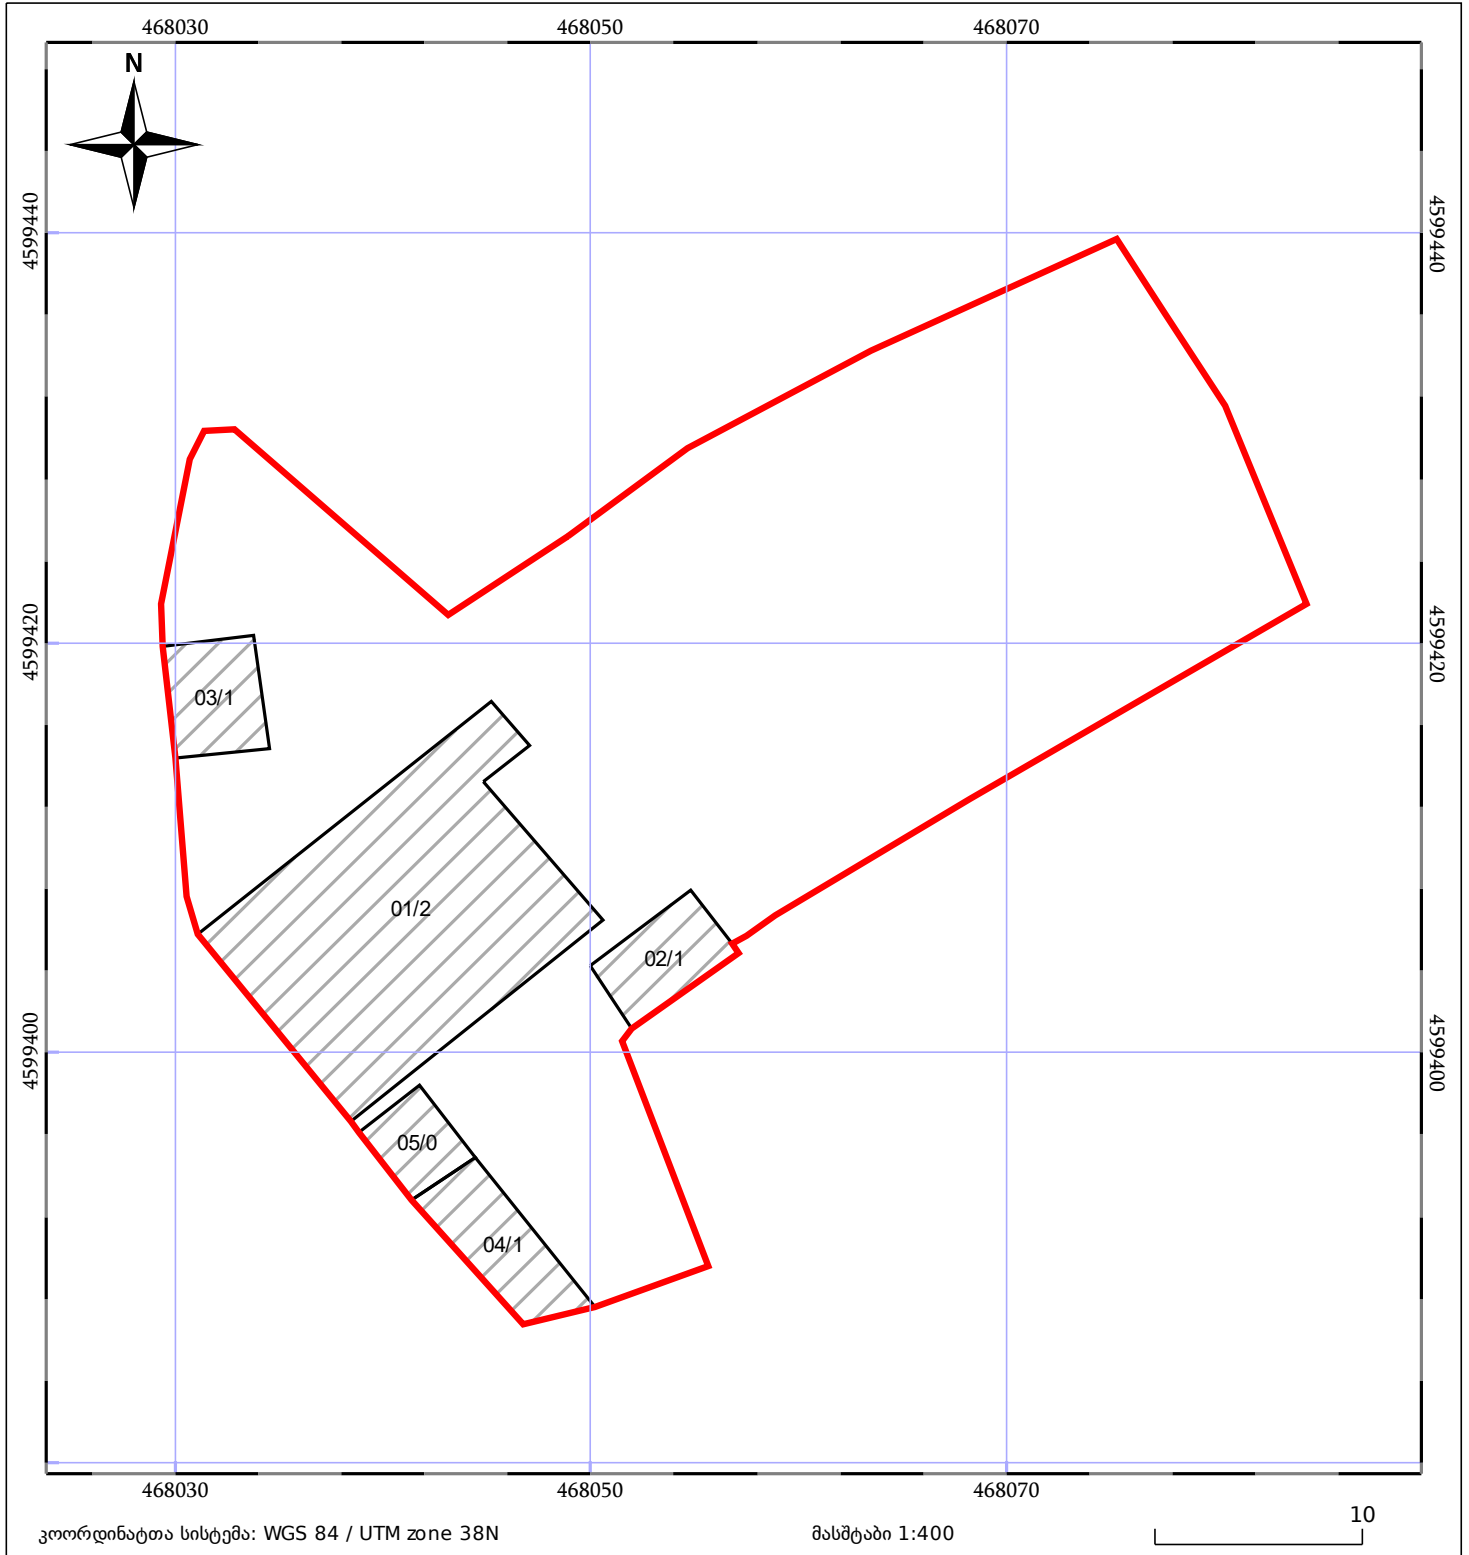

საკადასტრო გეგმა

საჯარო რეესტრის ეროვნული
სააგენტო

საკადასტრო კოდი: **84.10.39.047.025**

ნაკვეთის დანიშნულება:

სასოფლო-სამეურნეო(საკარმიდამო)

განცხადების ნომერი: **882022326875**

ფართობი:

1400 კვ.მ (WGS 84 / UTM zone 38N)

მომზადების თარიღი: **24/11/2022**

05/25	მშენებარე ნაგებობა		ნაკვეთის საკადასტრო საზღვარი	05/25	შენობა/ნაგებობა
	სამობრივი ნაგებობა		ტყის ფონდი		ვალდებულება