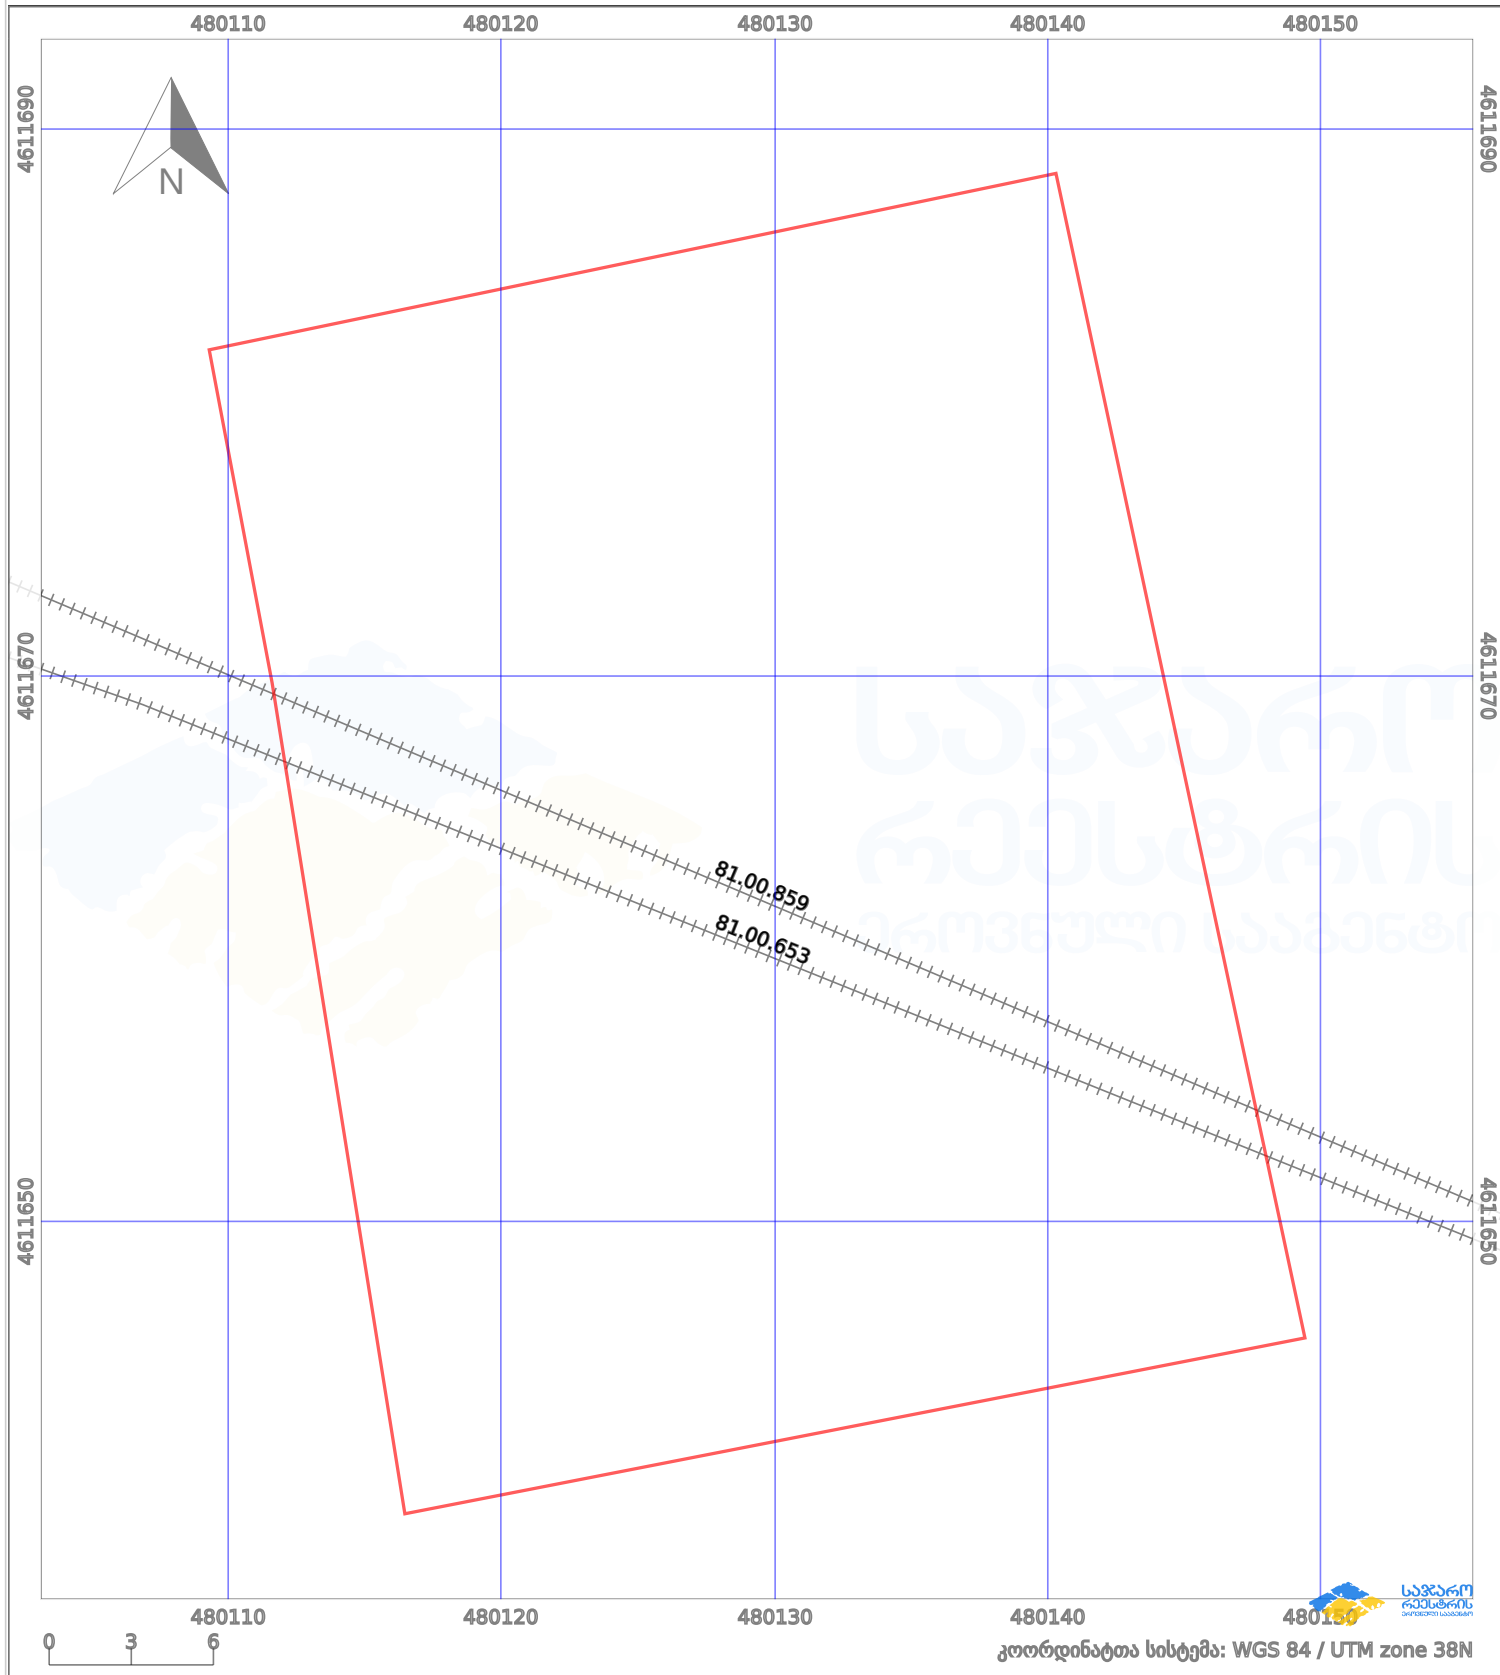

საკადასტრო გეგმა

საქართველოს რეესტრის ეროვნული სააგენტო

საკადასტრო კოდი: **01.81.02.370.039**

ნაკვეთის დანიშნულება:

სასოფლო-სამეურნეო(საკარმიდამო)

განცხადების ნომერი: **892024773768**

ფართობი:

1410 კვ.მ (WGS 84 / UTM zone 38N)

მომზადების თარიღი: **12/11/2024**

პირობითი აღნიშვნები:

	ნაკვეთის საზღვარი		მშენებარე ნაგებობა		02/4	აშენებული ნაგებობა		მინისქვეშა ნაგებობა
	საზღვარი ნაგებობა		ტყის ფონდი			ვალდებულება		ქარსაფარი ბოლი