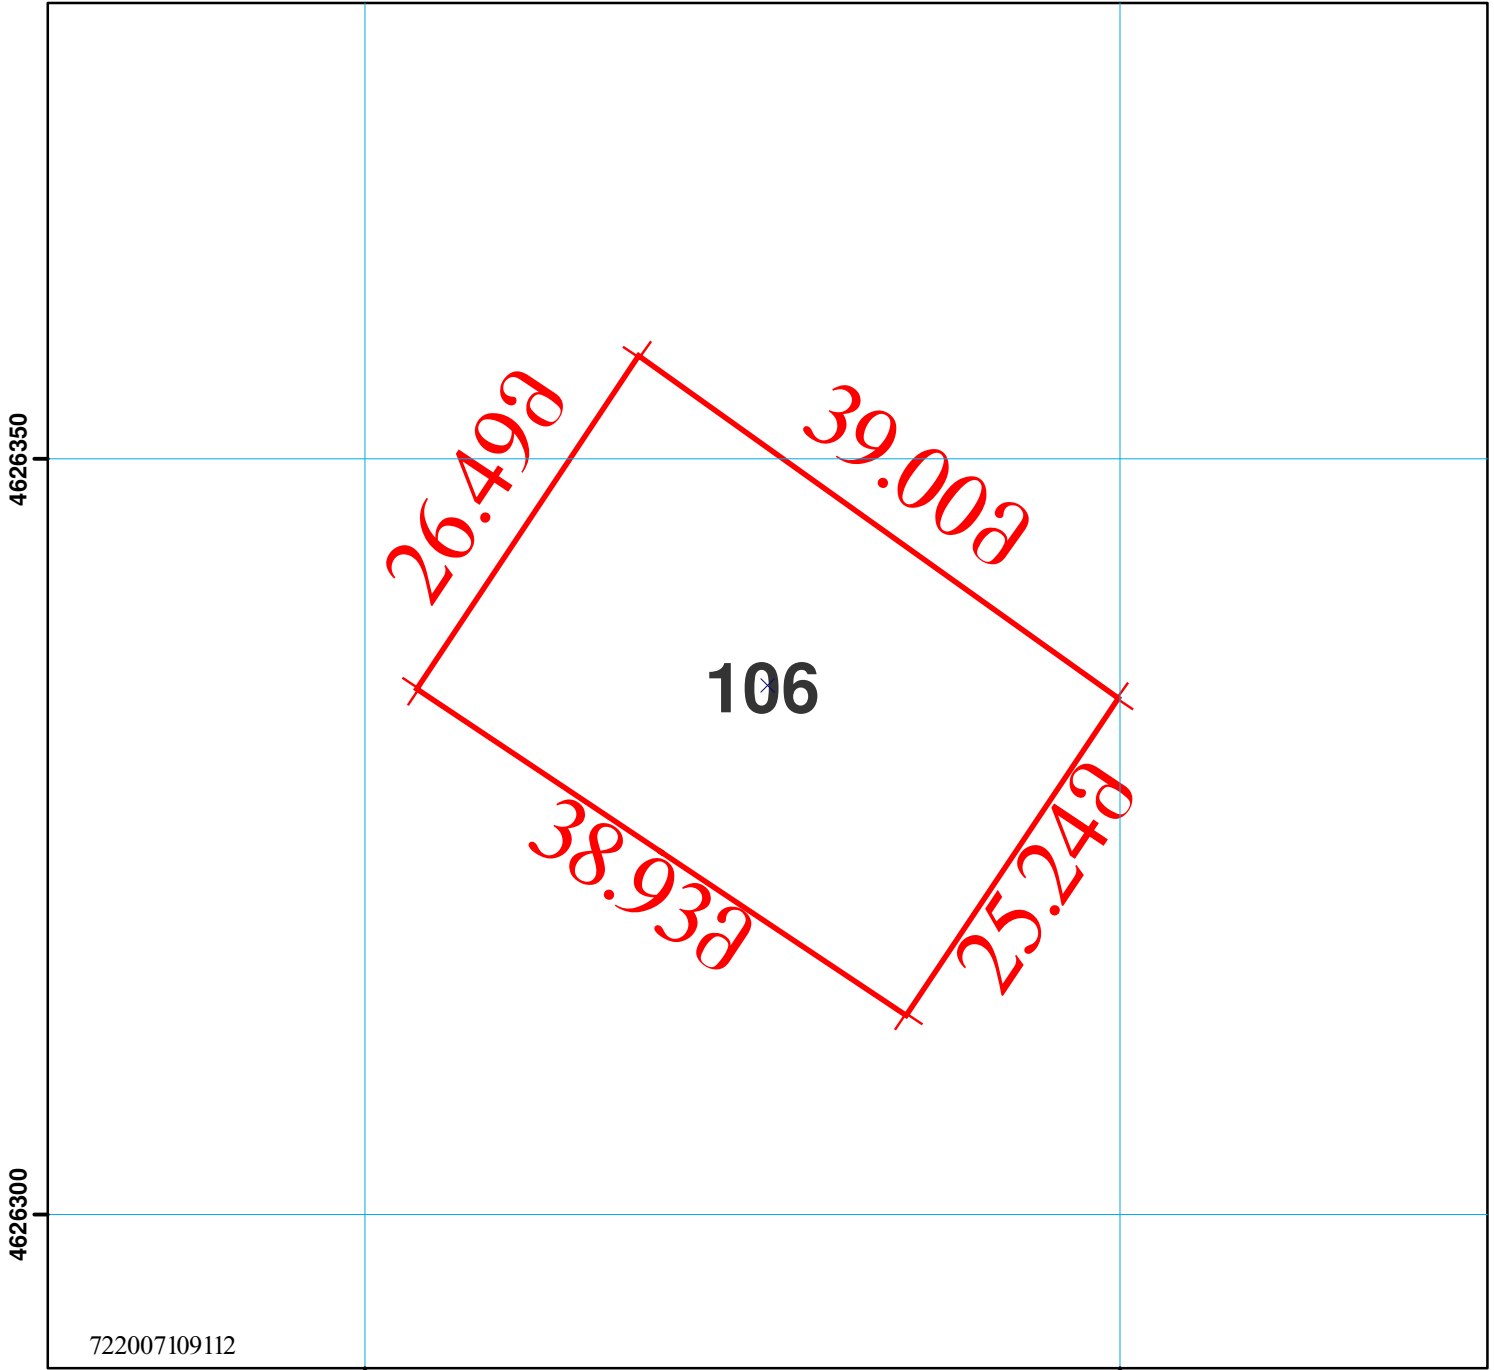

საკადასტრო გეგმა

მასშტაბი 1:500

საქართველოს იუსტიციის სამინისტრო
საჯარო რეესტრის ეროვნული სააგენტო
მცხეთის სარეგისტრაციო სამსახური

მიწის ნაკვეთი:

სარეგისტრაციო №

საკადასტრო № 72 / 14 / 44 / 106
ზონა სექტორი კვარტალი ნაკვეთი
მცხეთა დიღომი

მისამართი:

ქ. თბილისი სოფ. დიღომი

თარიღი: 17.09.07

ფართობი: 1008 კვ.მ.

ბეჭედი

მიწის ნაკვეთის საკადასტრო საზღვარი	შენობის ნომერი	ბორდიური	მშენებარე უსაბუთო
საცხოვრებელი შენობა	მშენებარე ნაკებობა	რკინიგზა	რეზერვუარი
არასაცხოვრებელი შენობა	სატრანსფორმატორო ჯიხურები და ელექტრო ქვესადგურები	მაღალი ძაბვის ელექტრო გადამცემი საზი	UTM (საერთაშორისო) სისტემის კოორდ.
უფლების დამადასტურებელი საბუთის გარეშე არსებული შენობა-ნაკებობა	სერვიტუტი	სამეთვალყურეო ჭკები	