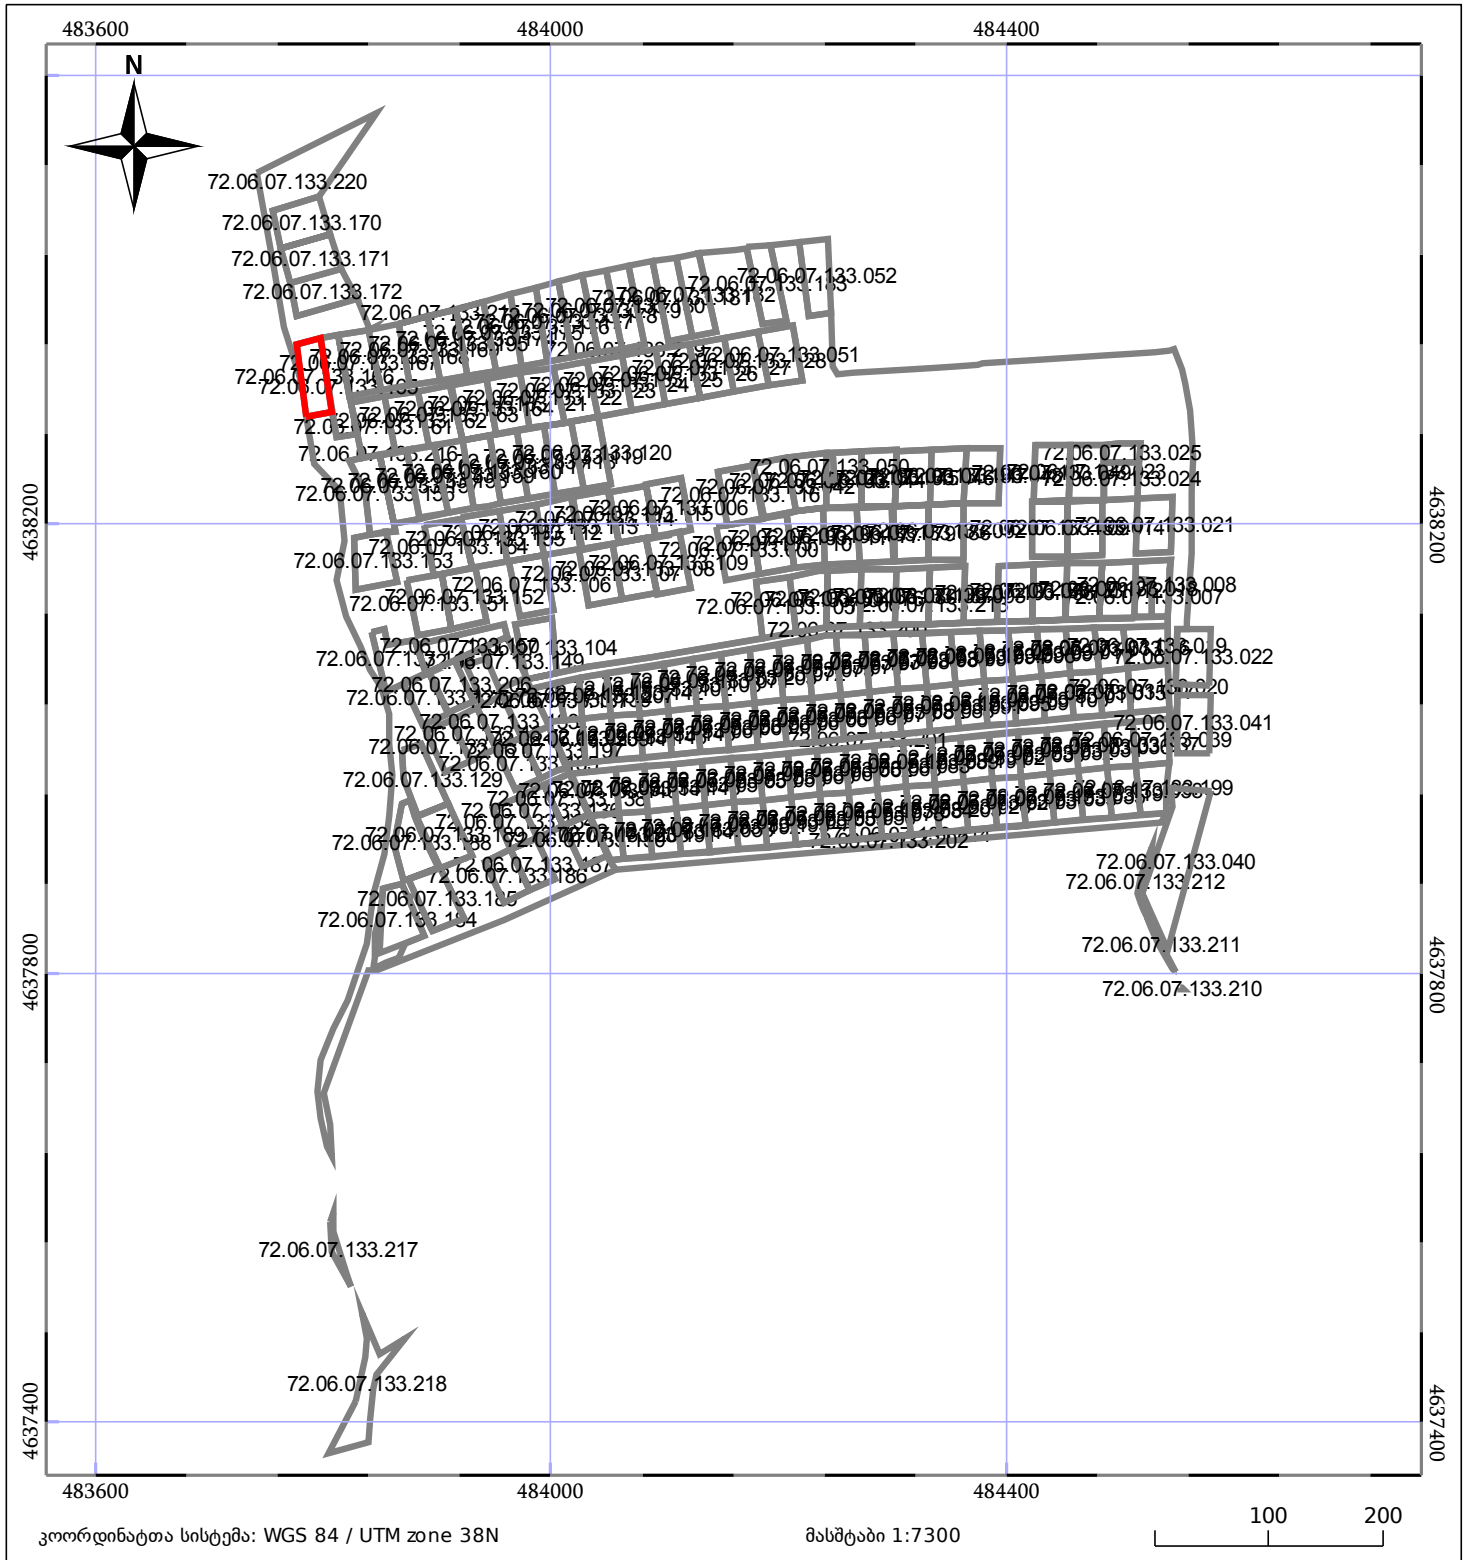

ბლოკის გეგმა

საჯარო რეესტრის ეროვნული სააგენტო

ბლოკის საკადასტრო კოდი: **72.06.07.133**

მომზადების თარიღი: **30/10/2019**

განცხადების ნომერი: **882019500428**

05/25	შენიშნული ნაკვეთი		ნაკვეთის საკადასტრო საზღვარი
05/25	შენიშნული ნაკვეთი		ბლოკის საკადასტრო ფენა