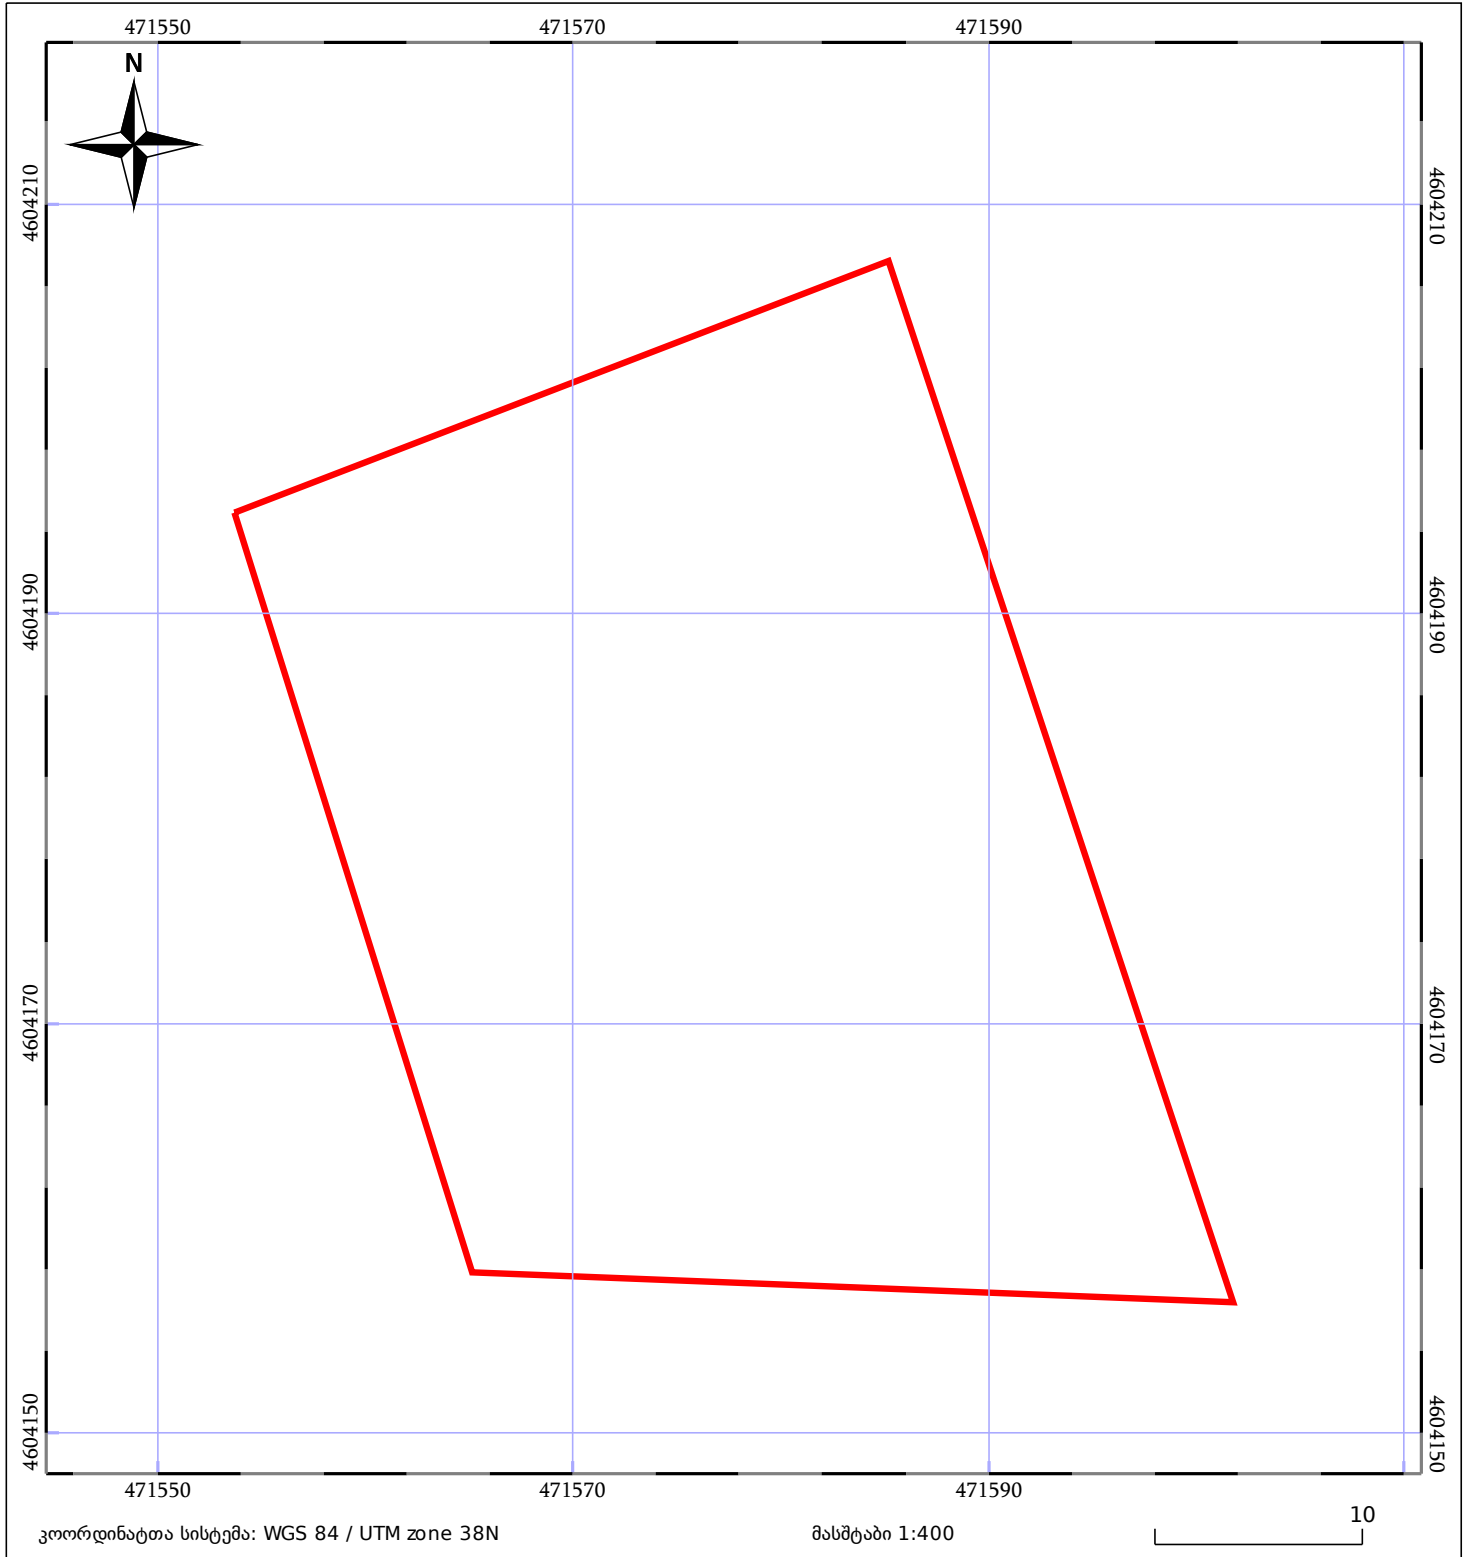

საკადასტრო გეგმა

საჯარო რეესტრის ეროვნული
სააგენტო

საკადასტრო კოდი: **84.04.34.037.003**

ნაკვეთის დანიშნულება:

სასოფლო-სამეურნეო(საკარმიდამო)

განცხადების ნომერი: **882022116394**

ფართობი:

1572 კვ.მ (WGS 84 / UTM zone 38N)

მომზადების თარიღი: **26/09/2022**

მშენებარე ნაგებობა	ნაკვეთის საკადასტრო საზღვარი	შენობა/ნაგებობა
საზღვრული ნაგებობა	ტყის ფონდი	ვალდებულება