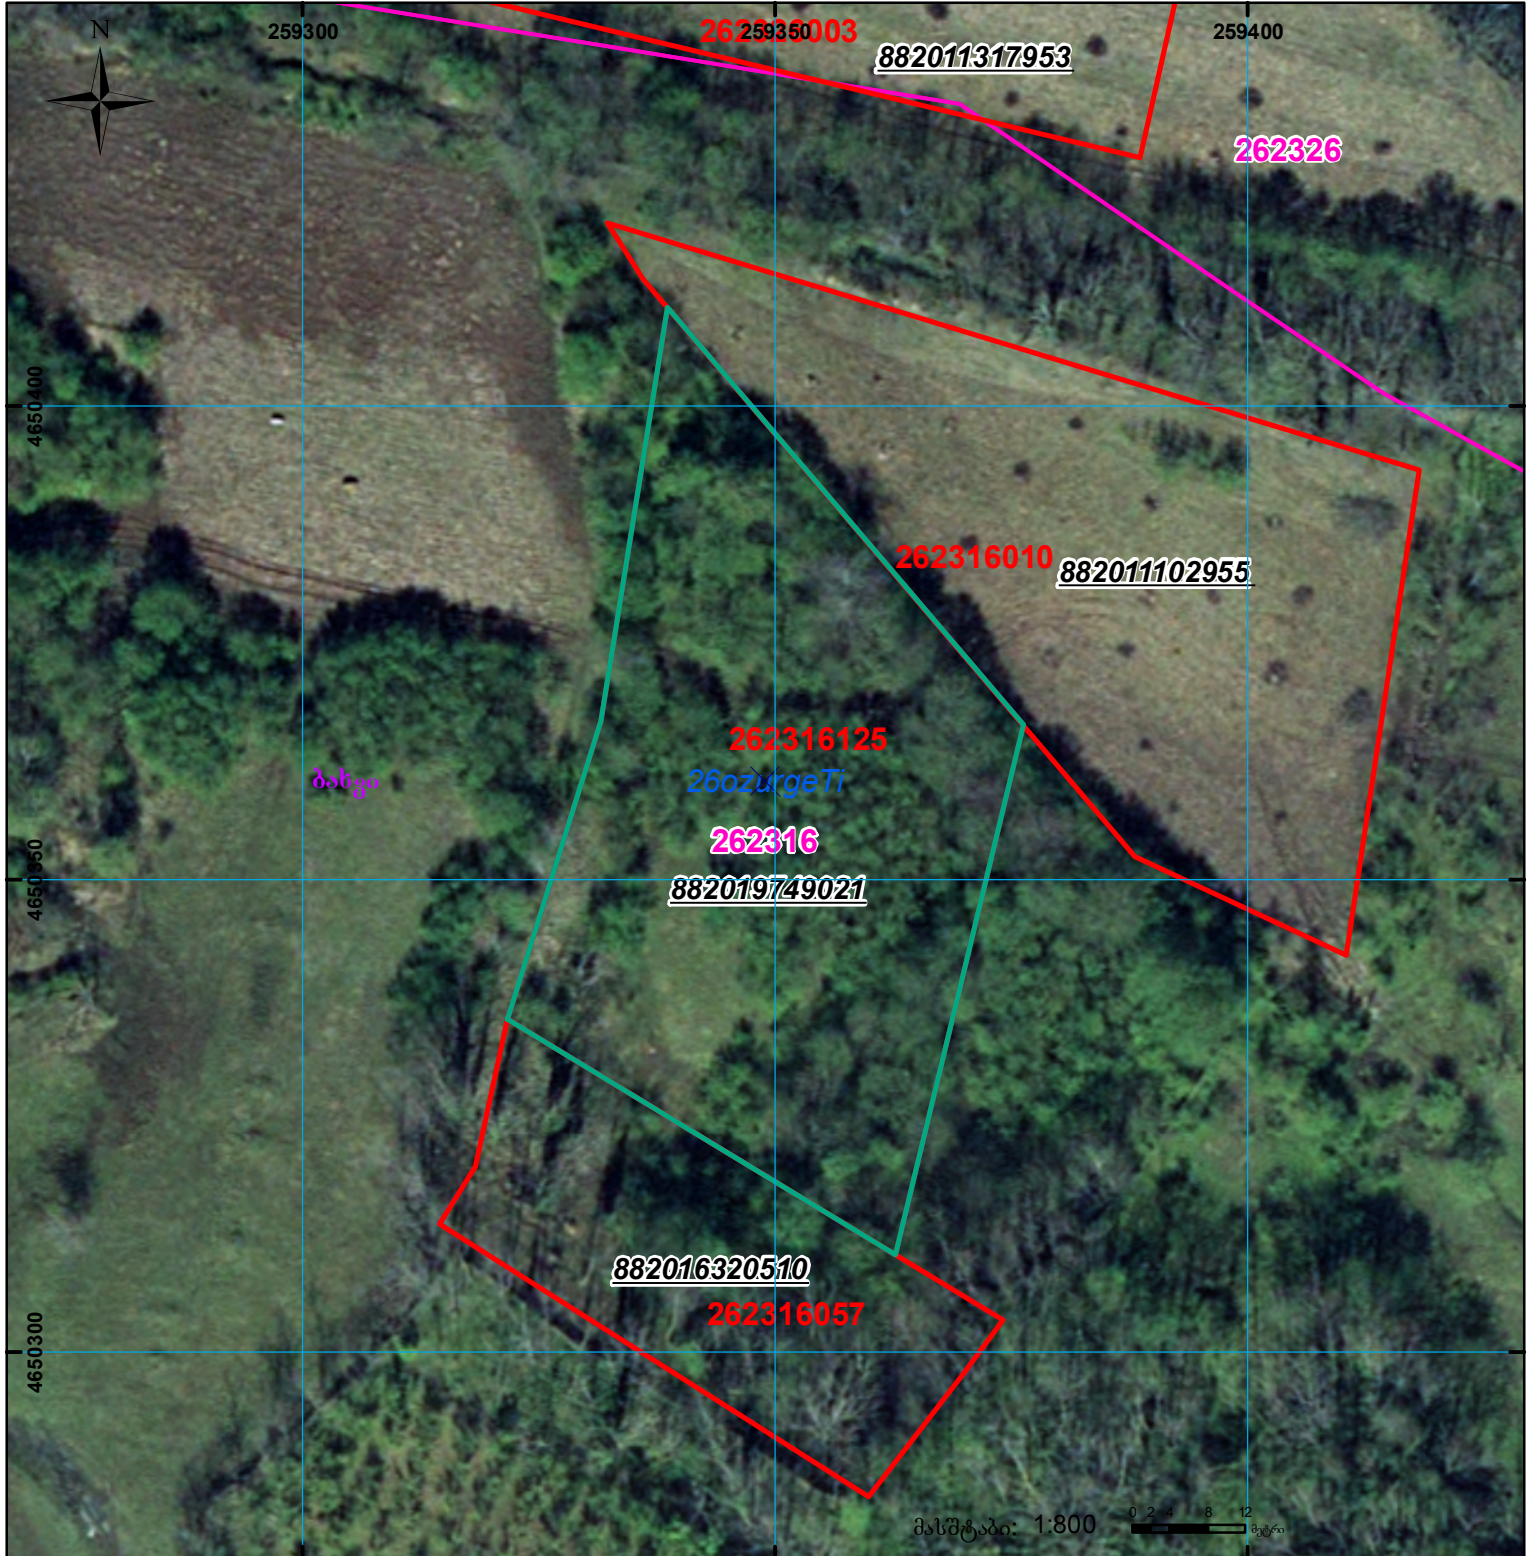

მიწის ნაკვეთის საკადასტრო კოდი:
 განცხადების რეგისტრაციის ნომერი:
 მიწის ნაკვეთის ფართობი:
 დანიშნულება:
 მომზადების თარიღი:

26 23 16 125
 882019749021
 3000 კვ.მ.

13.09.19

	შენიშნული ნაკვეთი, პირობითი ნომერი/სართულიანობა		კალდებულება		საზობრივი ნაკვეთი
	მიწის ნაკვეთის საკადასტრო საზღვარი		შეგნებარე ნაკვეთი		

UTM (საერთაშორისო) სისტემის კოორდ.