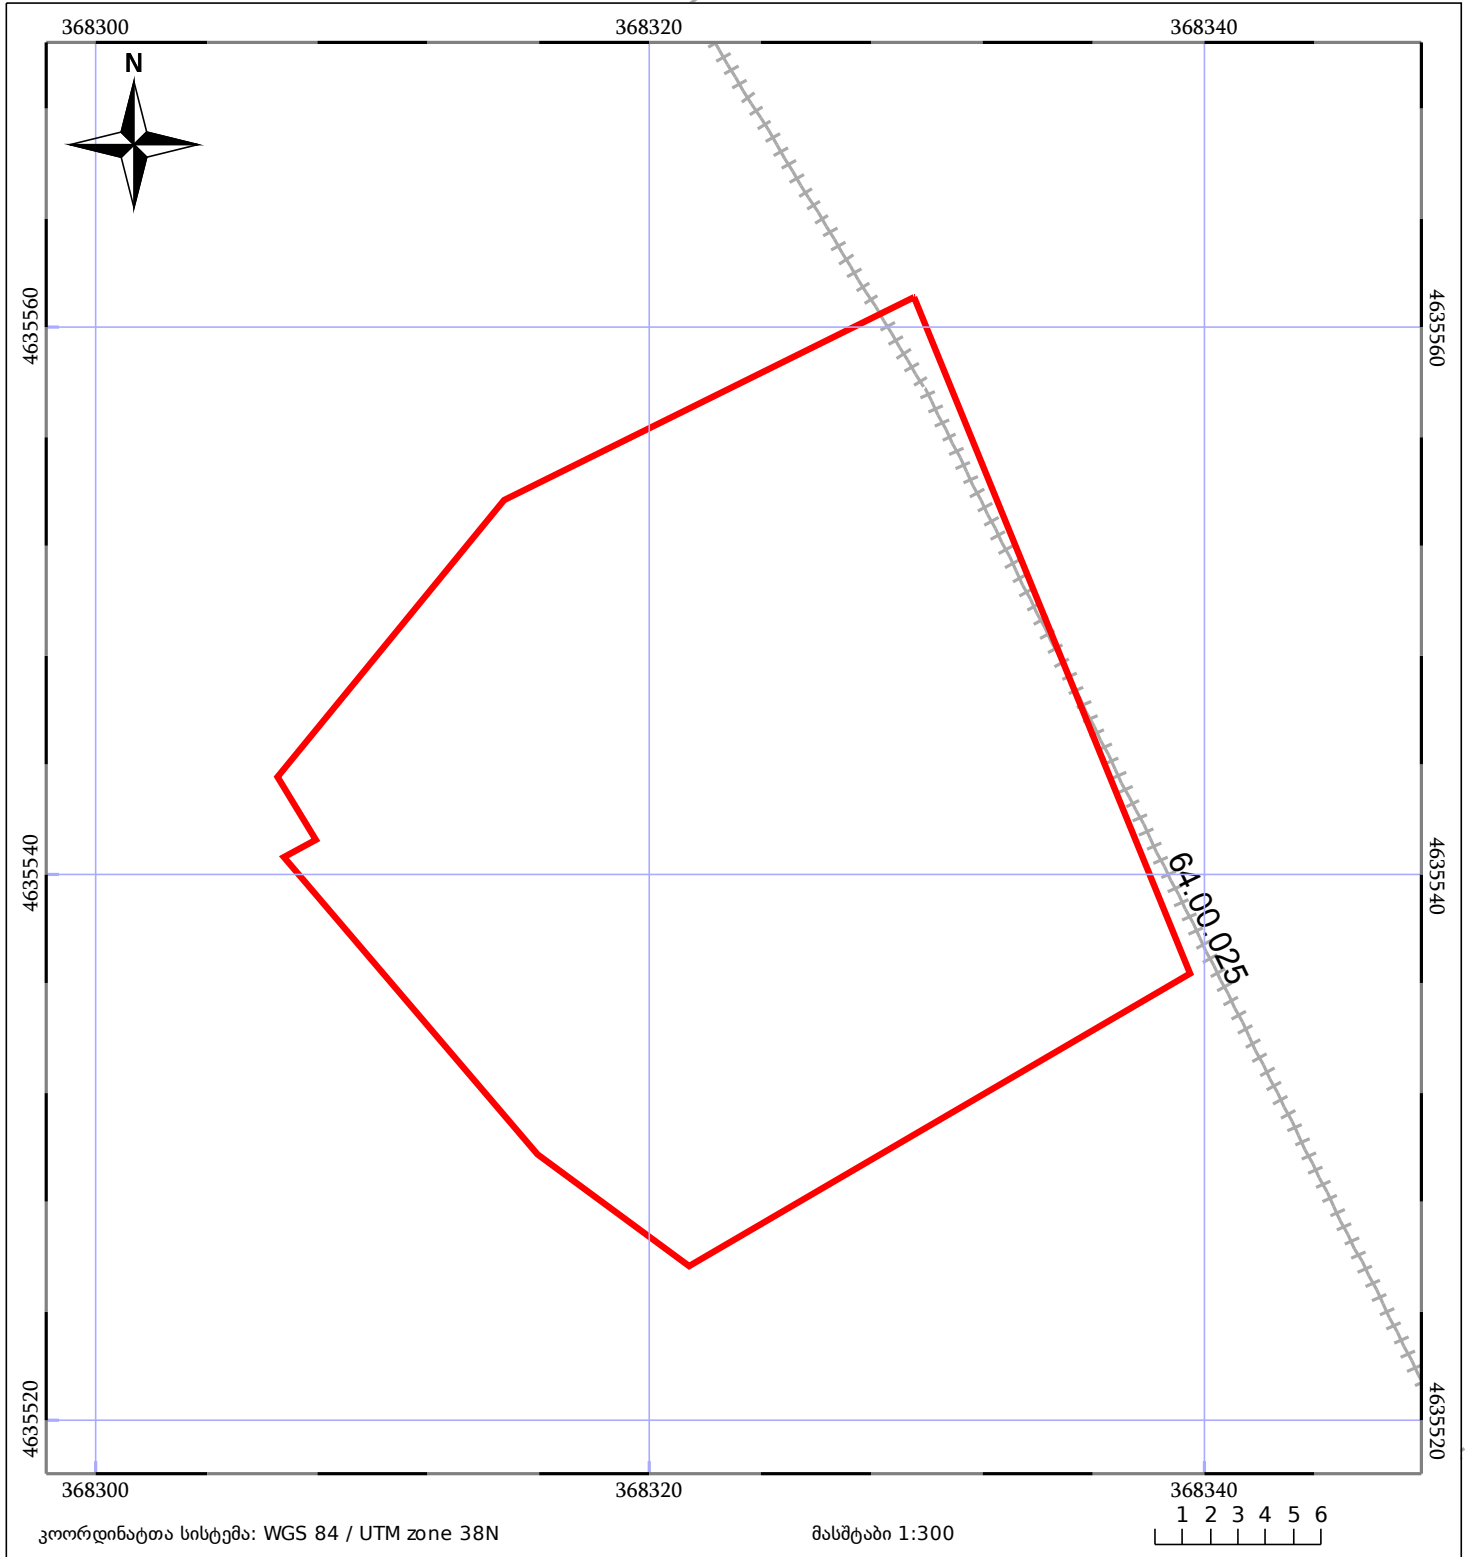

# საკადასტრო გეგმა

საჯარო რეესტრის ეროვნული  
სააგენტო

საკადასტრო კოდი: **64.23.02.326**

ნაკვეთის დანიშნულება:

სასოფლო-სამეურნეო(საკარმიდამო)

განცხადების ნომერი: **892018335089**

ფართობი:

**688 კვ.მ (WGS 84 / UTM zone 38N)**

მომზადების თარიღი: **23/04/2018**

05/25 მშენებარე ნაგებობა	05/25 მენობა/ნაგებობა	ტყის ფონდი
ნაკვეთის საკადასტრო საზღვარი	ხაზობრივი ნაგებობა	ვალდებულება