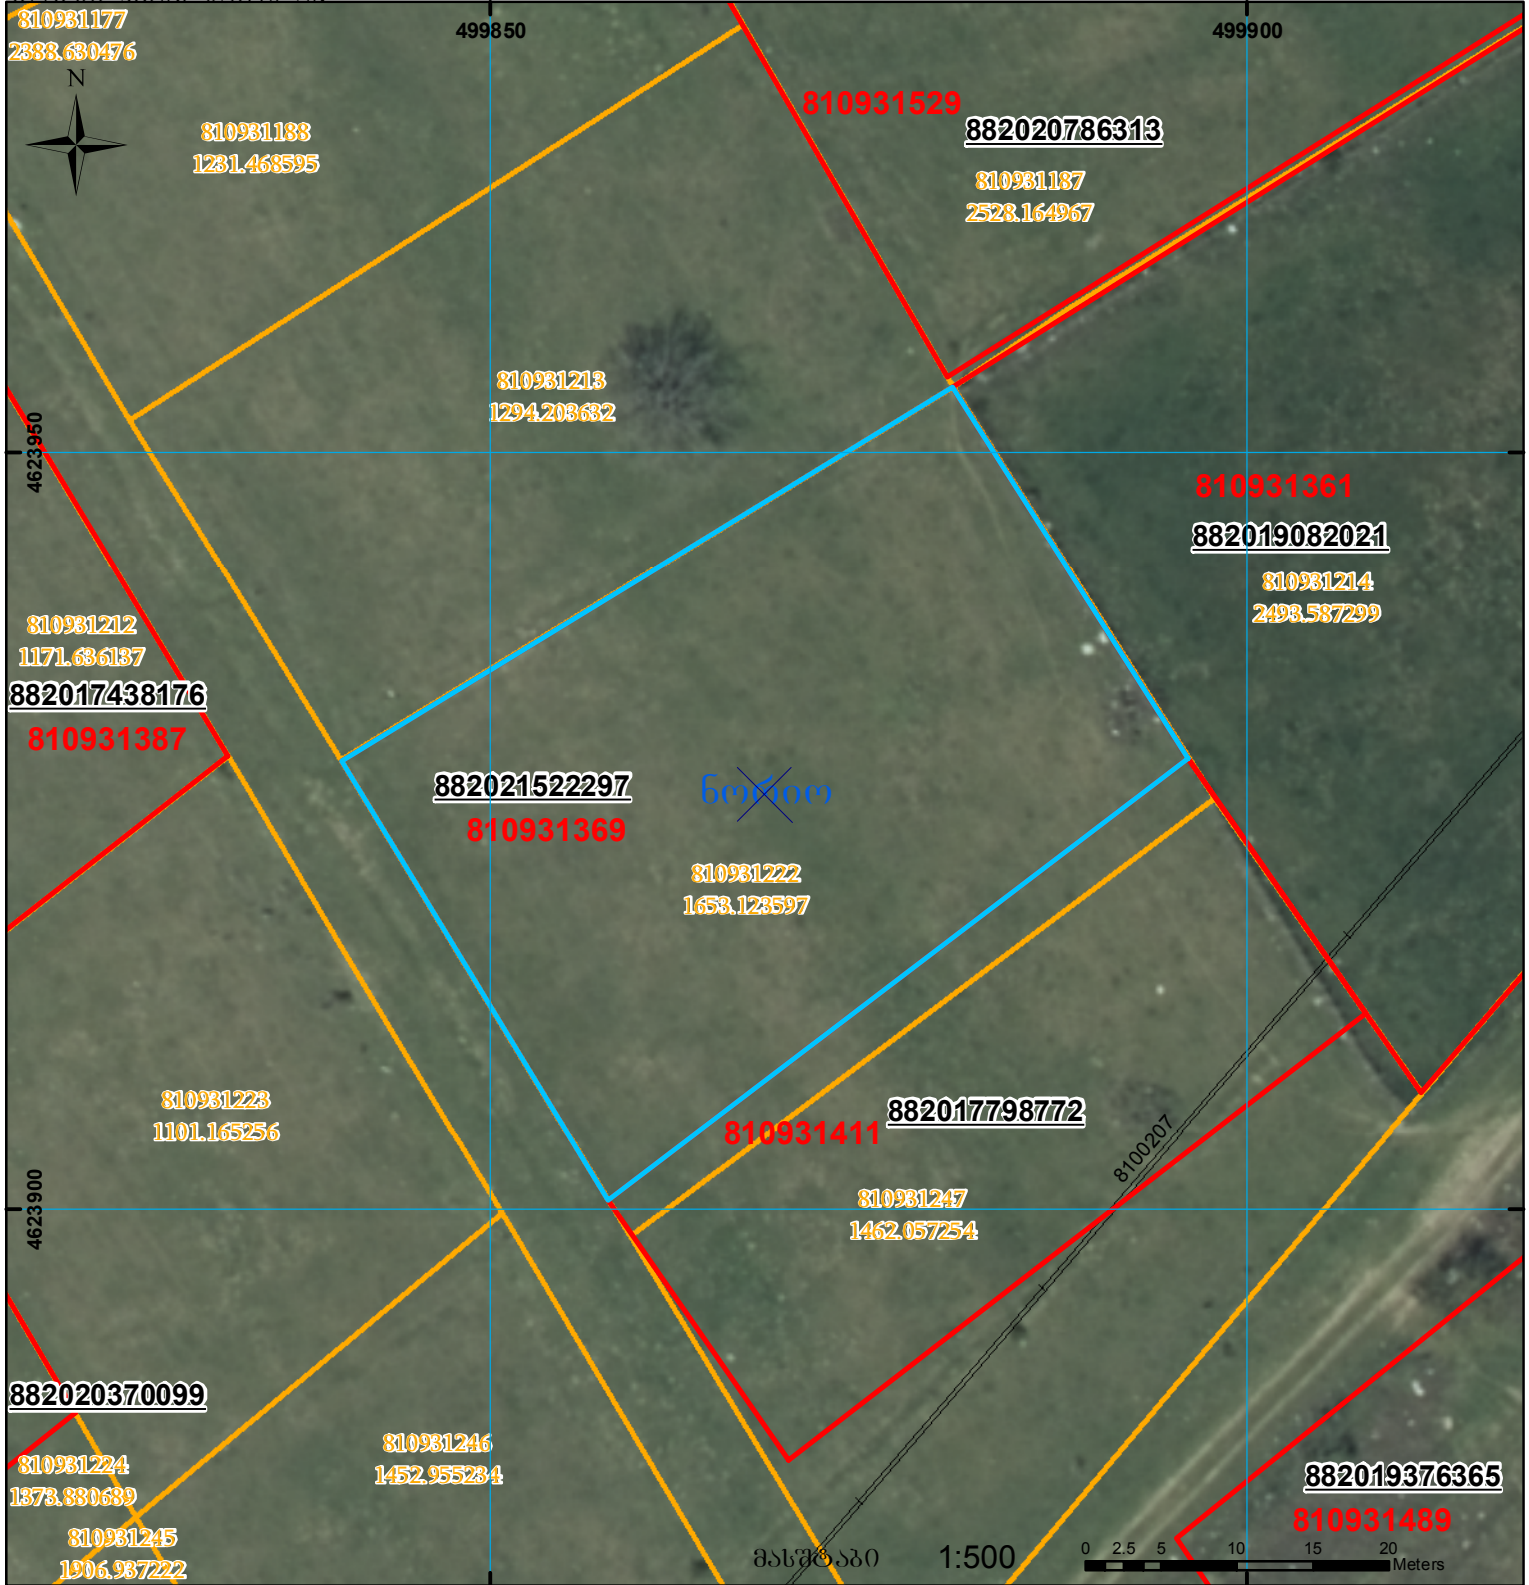

მიწის ნაკვეთის საკადასტრო კოდი: 81 09 31 369  
 განცხადების რეგისტრაციის ნომერი: 882021522297  
 მიწის ნაკვეთის ფართობი: 1500 კვ.მ.  
 დანომრეულობა:  
 მომზადების თარიღი: 28.06.21

	შენიშნული ნაკვეთი, პირობითი ნომერი/სართულიანობა		კალდებულება		საზოგადოებრივი ნაკვეთი
	მიწის ნაკვეთის საკადასტრო საზღვარი		შეზღუდული ნაკვეთი		

00°0' UTM (საერთაშორისო) სისტემის კოორდ.