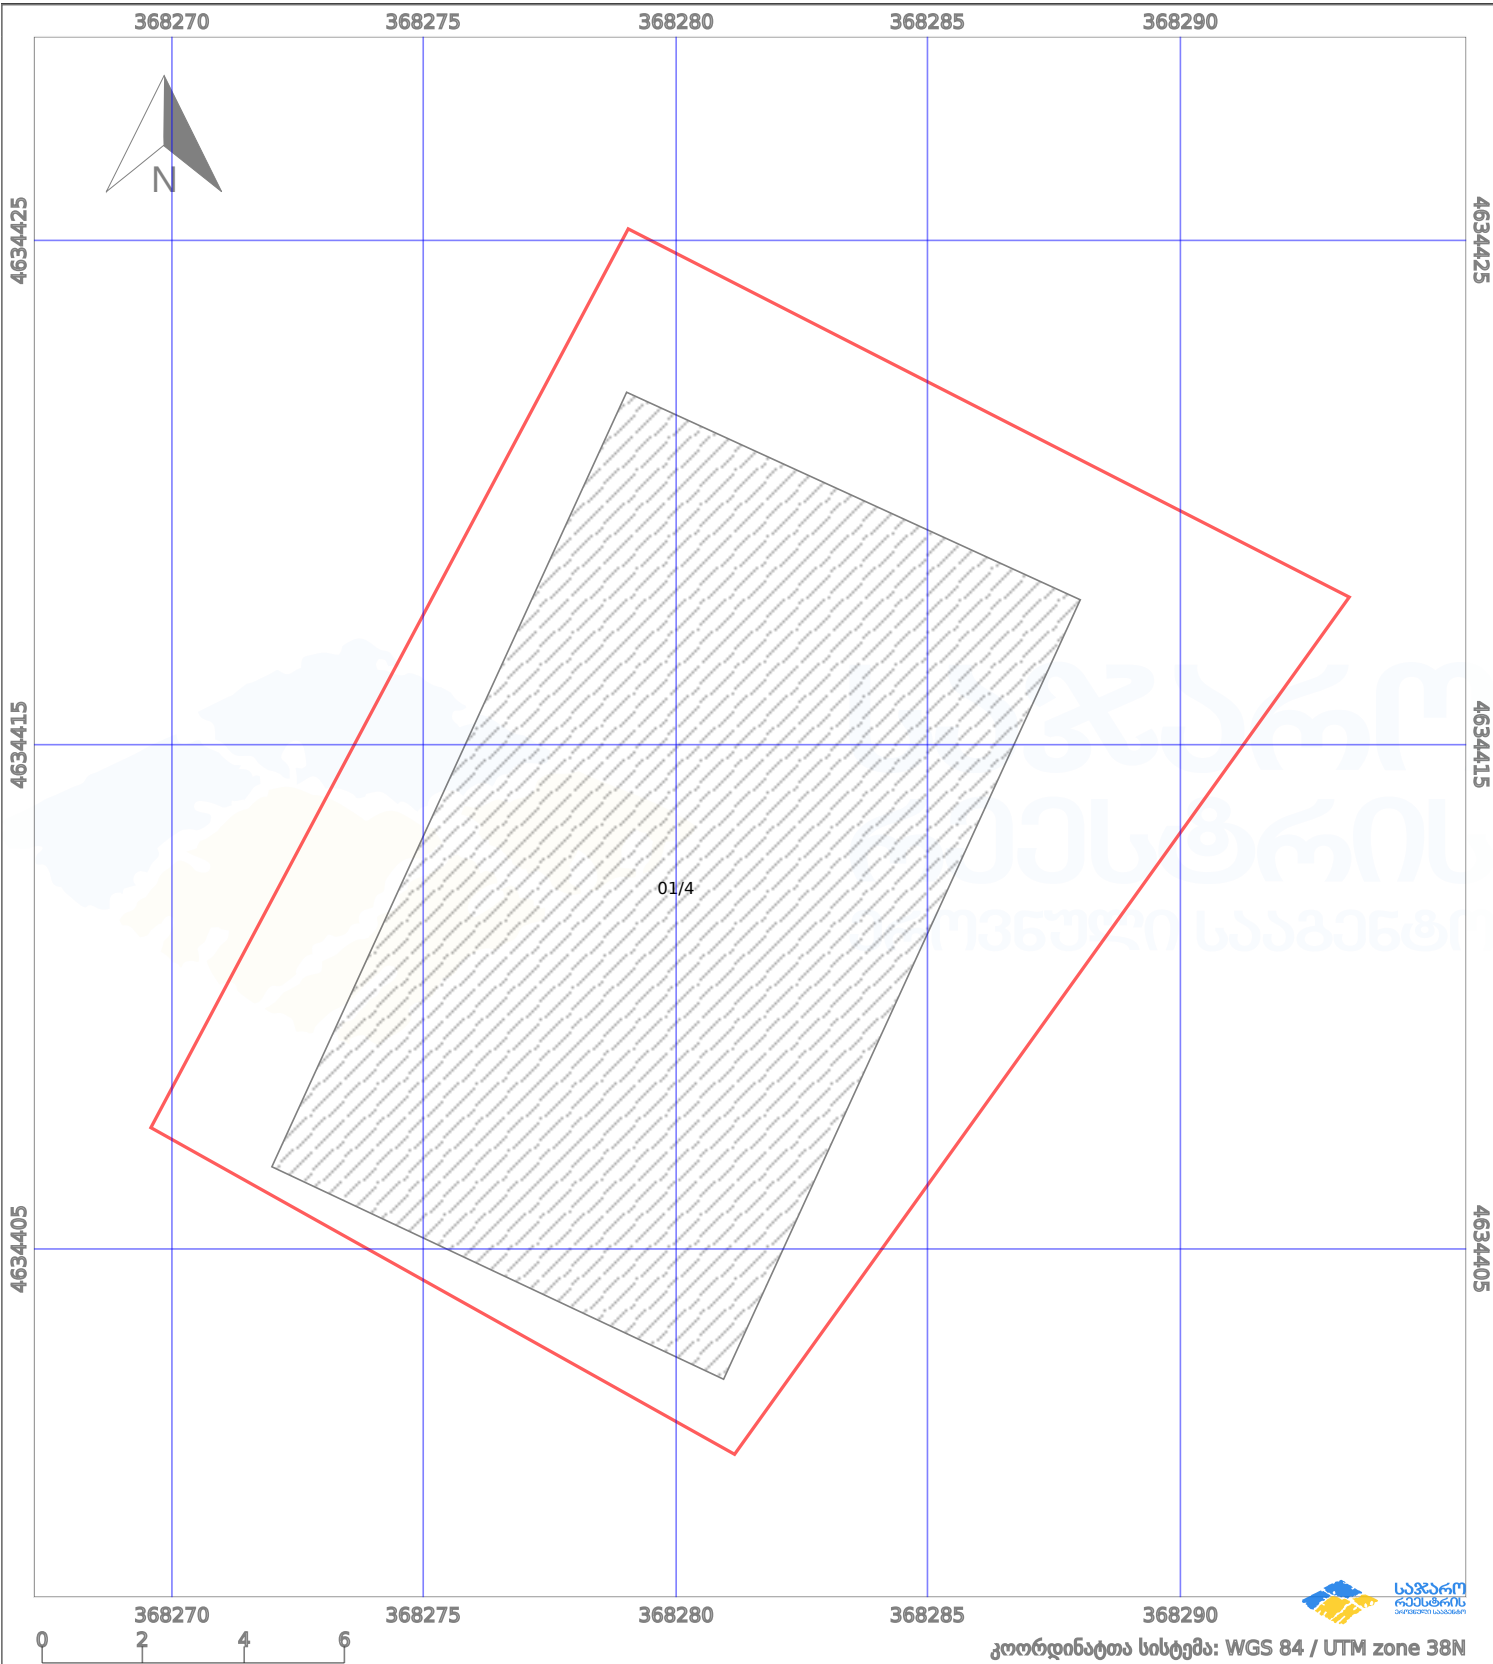

საკადასტრო გეგმა

საჯარო რეგისტრის ეროვნული
სააგენტო

საკადასტრო კოდი:

64.23.02.736

ნაკვეთის დანიშნულება:

სასოფლო-სამეურნეო(საკარმიდამო)

განცხადების ნომერი:

882023545918

ფართობი:

300 კვ.მ (WGS 84 / UTM zone 38N)

მომზადების თარიღი:

06/06/2023

პირობითი აღნიშვნები:

- | | | | | | | | |
|--|--------------------|--|--------------------|--|--------------------|--|----------------|
| | ნაკვეთის საზღვარი | | მშენებარე ნაგებობა | | აშენებული ნაგებობა | | ქარსაფარი ზოლი |
| | საზომრივი ნაგებობა | | ტყის ფონდი | | ვალდებულება | | |