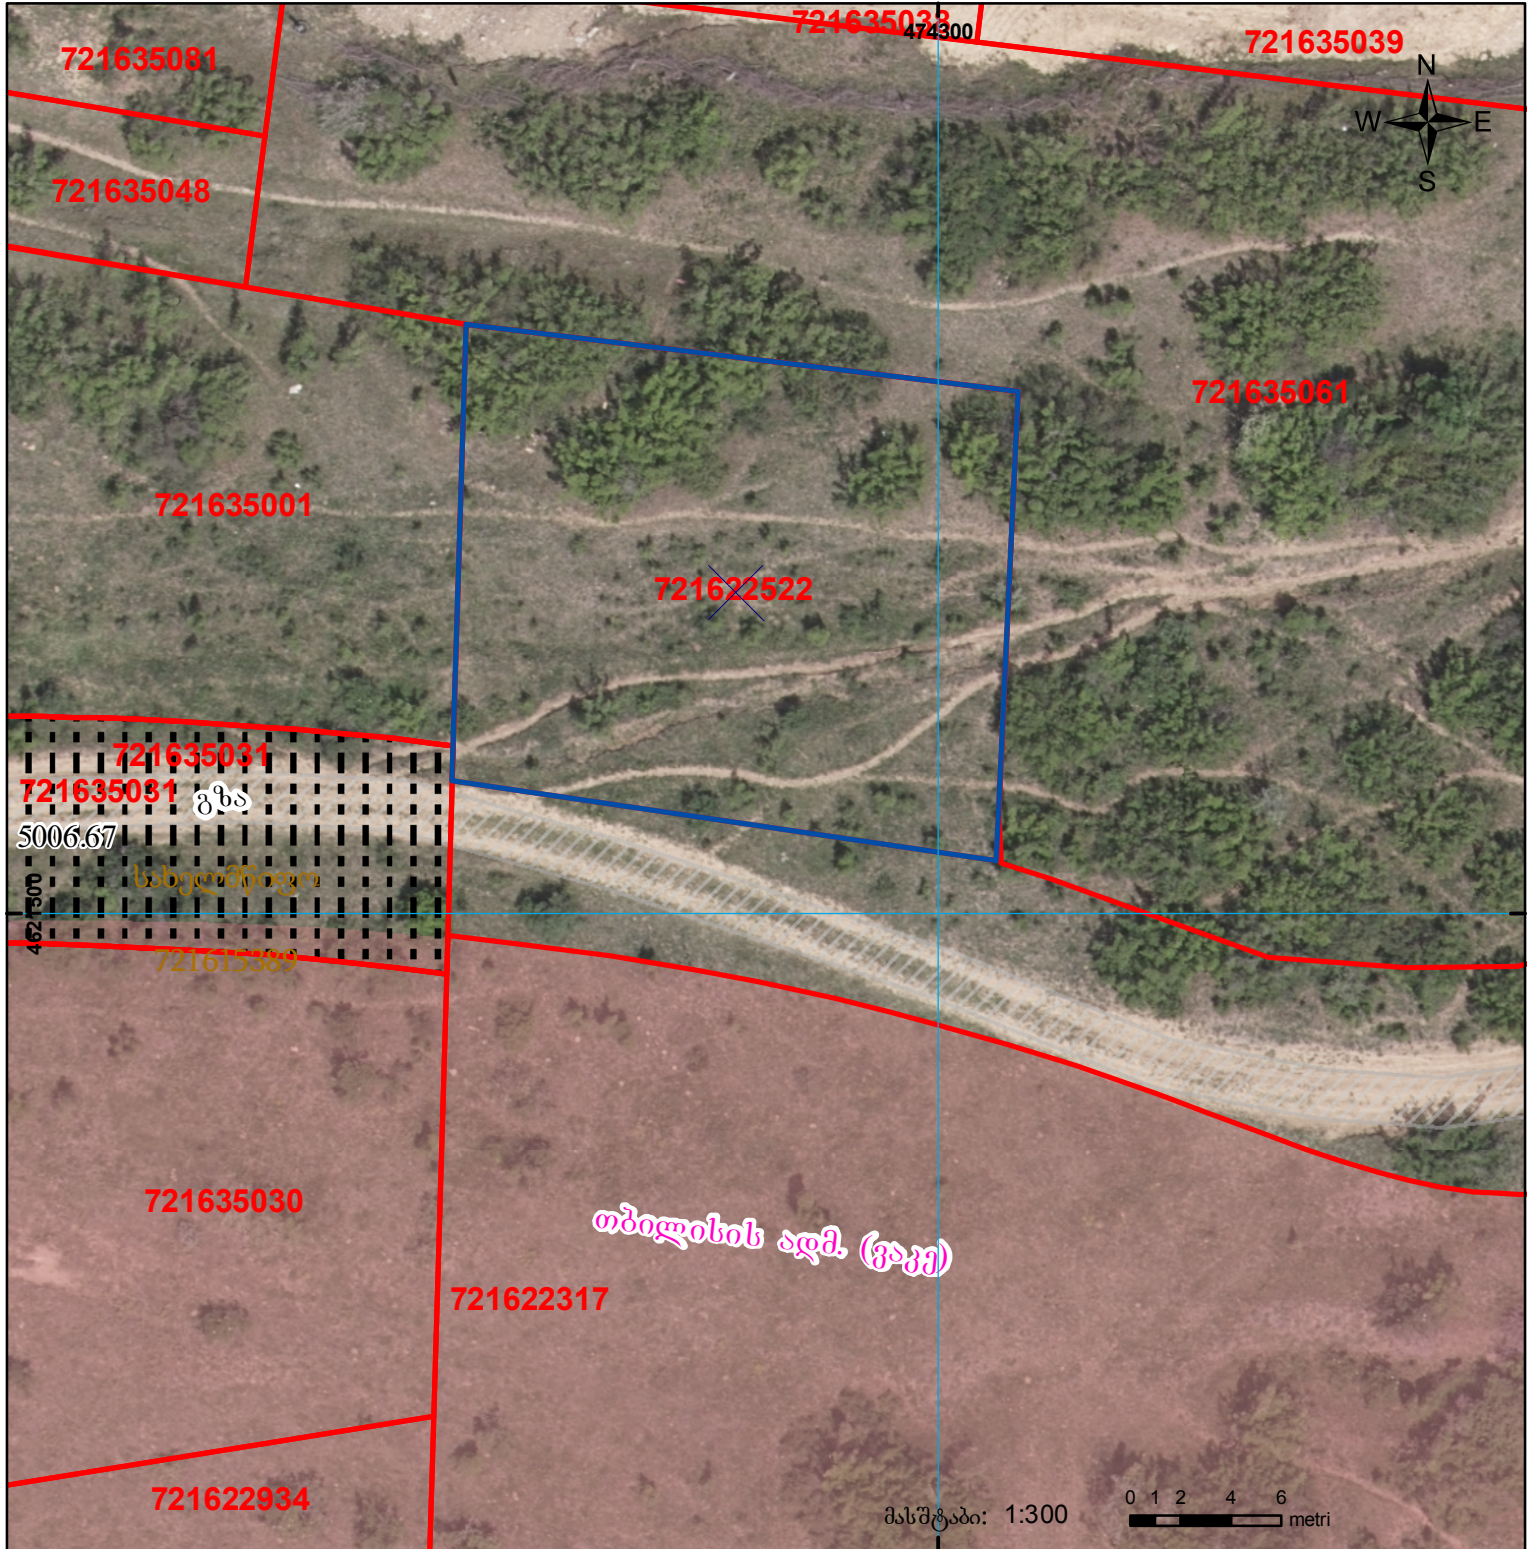

მიწის ნაკვეთის საკადასტრო კოდი: 72 16 22 522
 განცხადების რეგისტრაციის ნომერი: 882022449652
 მიწის ნაკვეთის ფართობი: 400 კვ.მ.
 მომზადების თარიღი: 22.07.22

	შენიშვნა-ნაგებობა, პირობითი ნომერი/სართულიანობა		ვალდებულება		საზობრთვი ნაგებობა
	მიწის ნაკვეთის საკადასტრო საზღვარი		შუენებარე ნაგებობა		

00°0' UTM (საერთაშორისო) სისტემის კოორდ.