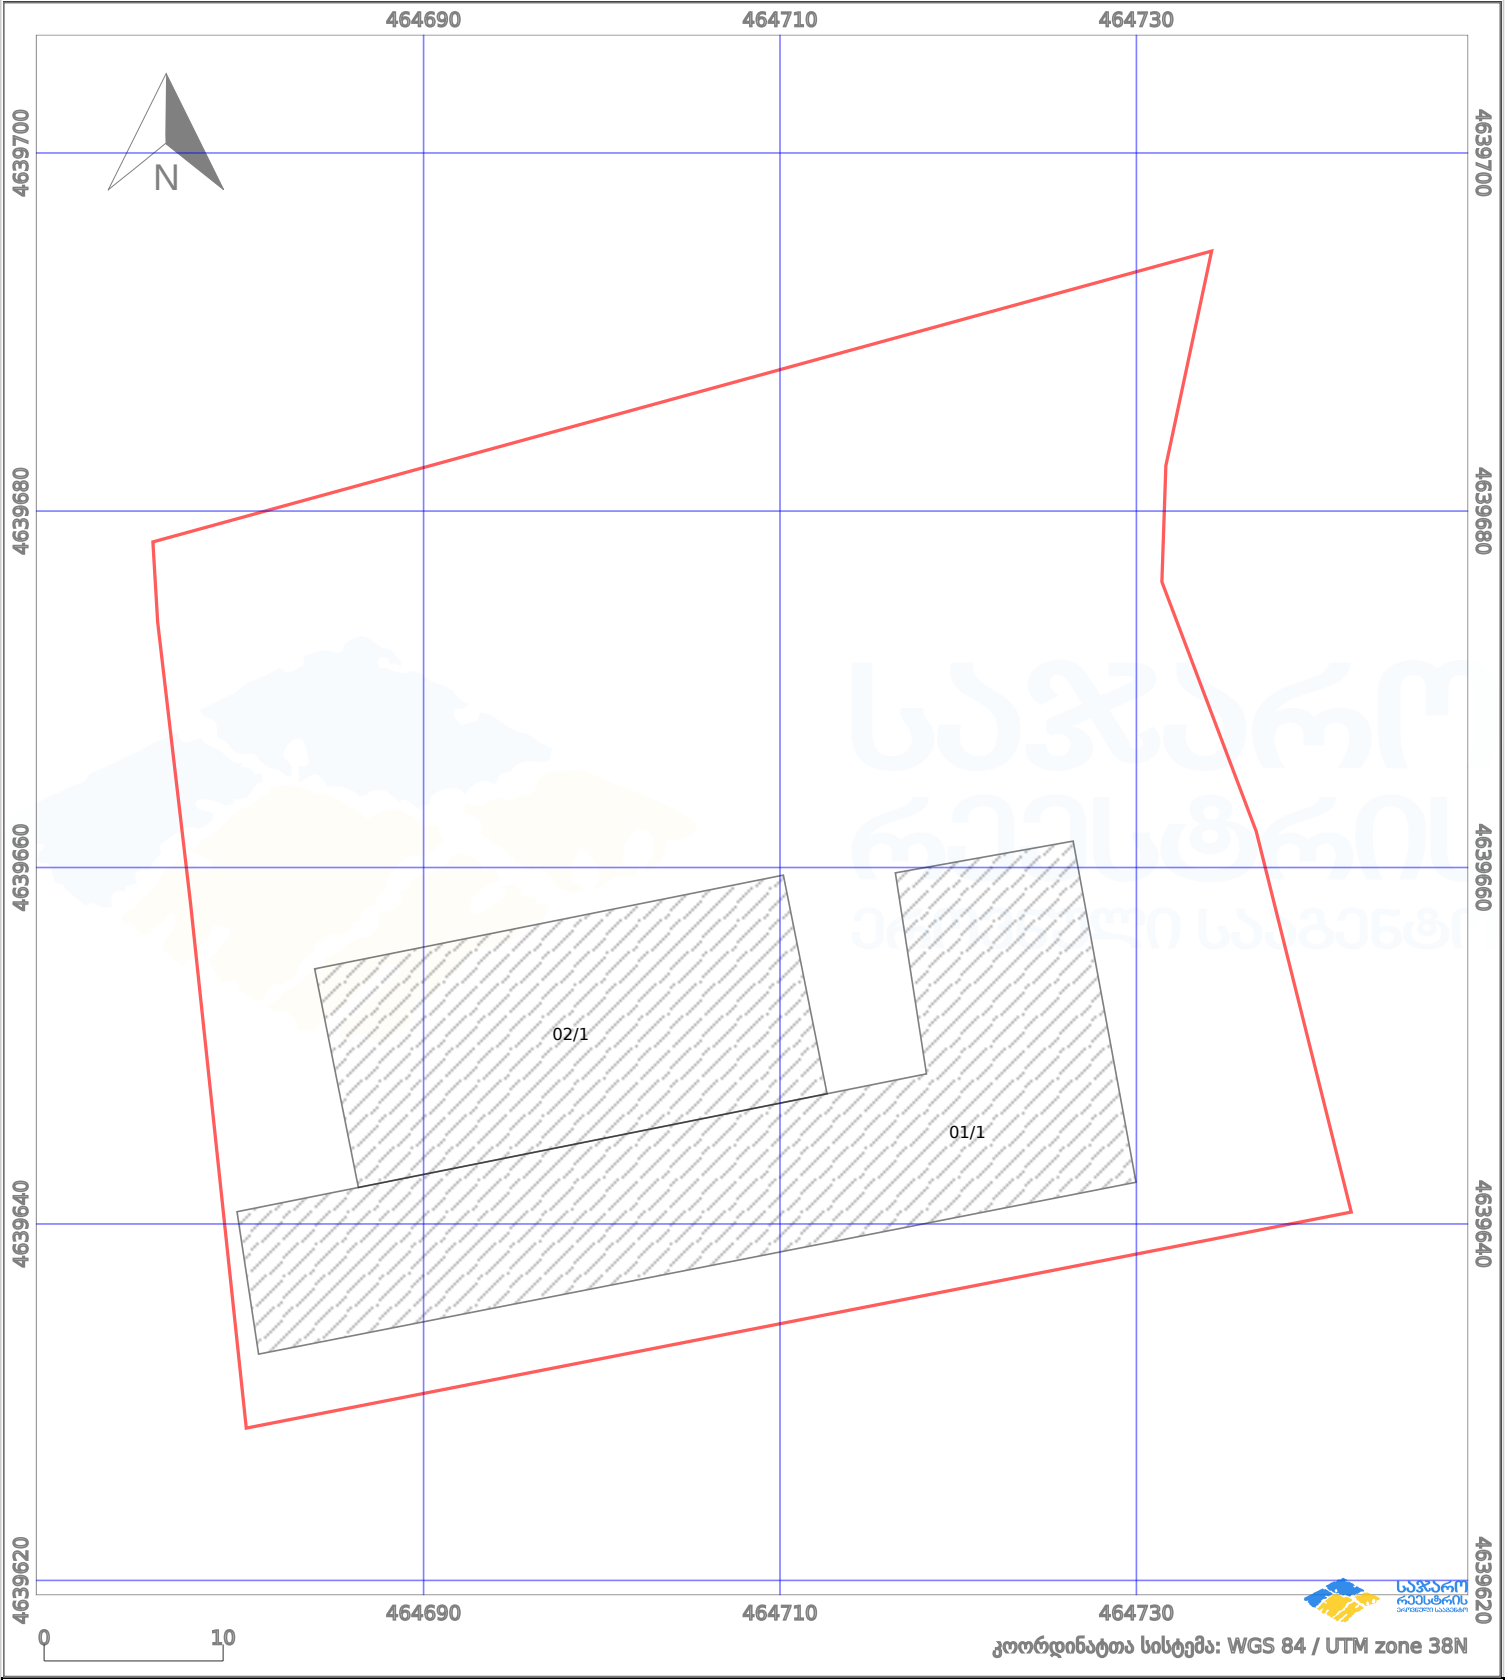

საკადასტრო გეგმა

საქართველოს რეესტრის ეროვნული
სააგენტო

საკადასტრო კოდი:

72.09.39.040

ნაკვეთის დანიშნულება:

სასოფლო-სამეურნეო

განცხადების ნომერი:

882023489365

ფართობი:

3101 კვ.მ (WGS 84 / UTM zone 38N)

მომზადების თარიღი:

18/05/2023

პირობითი აღნიშვნები:

- | | | | | | | | |
|--|--------------------|--|--------------------|--|--------------------|--|----------------|
| | ნაკვეთის საზღვარი | | მშენებარე ნაკებობა | | აშენებული ნაკებობა | | ქარსაფარი ზოლი |
| | საზომრივი ნაკებობა | | ტყის ფონდი | | ვალდებულება | | |