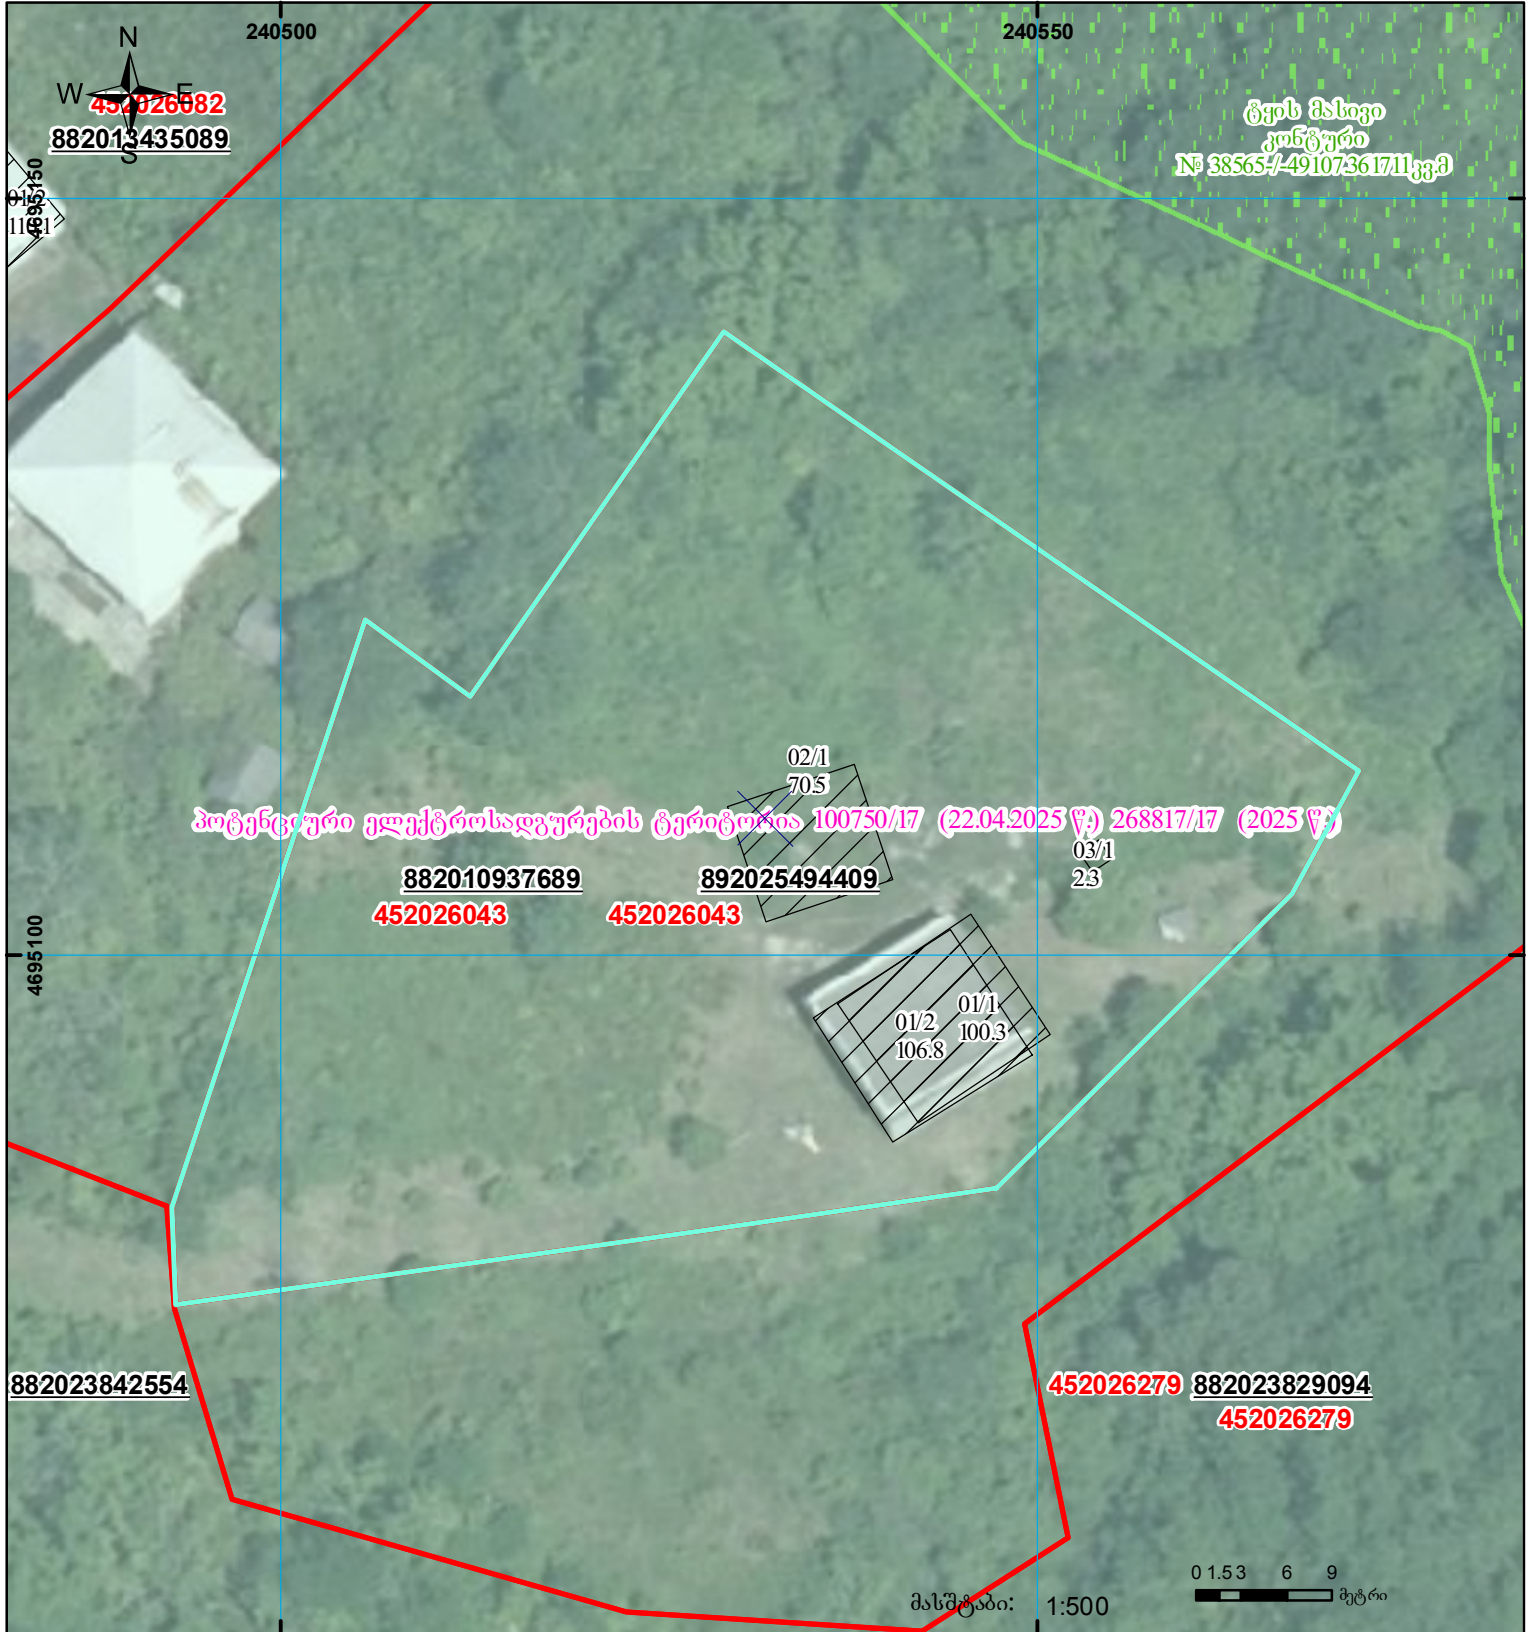

მიწის ნაკვეთის საკადასტრო კოდი: 45 20 26 043  
 ბანცხალების რეგისტრაციის ნომერი: 892025494409  
 მიწის ნაკვეთის ფართობი: 2901 კვ.მ.  
 მომზადების თარიღი: 16.12.25

|  |   |   |                     |  |                    |
|--|---|---|---------------------|--|--------------------|
|  | შენობა-ნაგებობა, პირობითი ნომერი/სართულიანობა |  | ვალდებულება         |  | საზობრივი ნაგებობა |
|  | მიწის ნაკვეთის საკადასტრო საზღვარი            |  | შეუენებარე ნაგებობა |  |                    |

00°0' (საერთაშორისო) სისტემის კოორდ. UTM