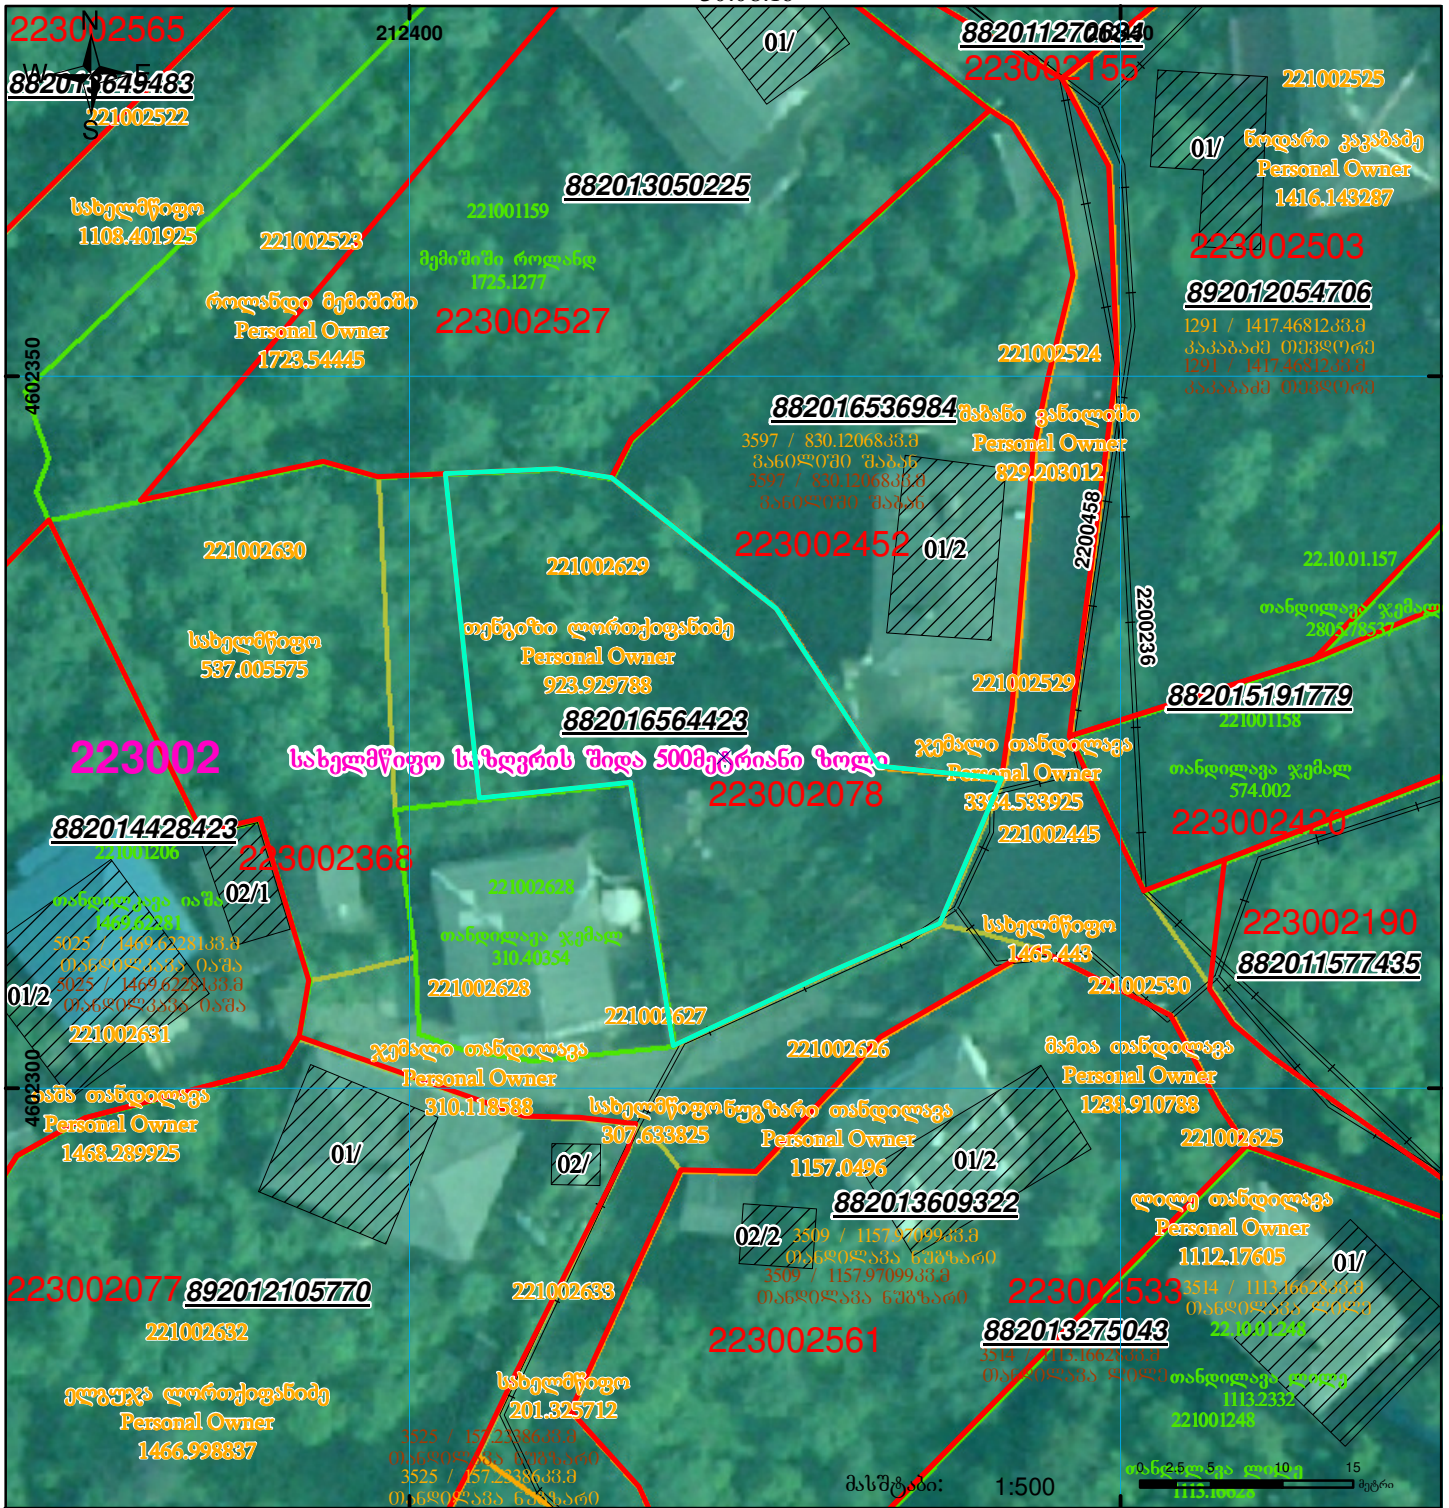

ქვეყნის სახელმწიფო საზღვრის შიდა 500მეტრიანი ზოლი

საჯარო რეესტრი

მიწის საკვეთის საკადასტრო კოდი: 22 30 02 078
 განცხადების რეგისტრაციის ნომერი: 882016564423
 მიწის ნაკვეთის ფართობი: 800 კვ.მ.
 დანიშნულება: სასოფლო-სამეურნეო
 კატეგორია: მომზადების თარიღი: 30.08.16

მასშტაბი: 1:500

	შენიშნული ნაკვეთი, პირბოთი ნომერი/სართულიანობა		ვალდებულება		საზღვრის ნაკვეთი
	მიწის ნაკვეთის საკადასტრო საზღვარი		მშენებარე ნაკვეთი		UTM (საერთაშორისო) სისტემის კოორდ.