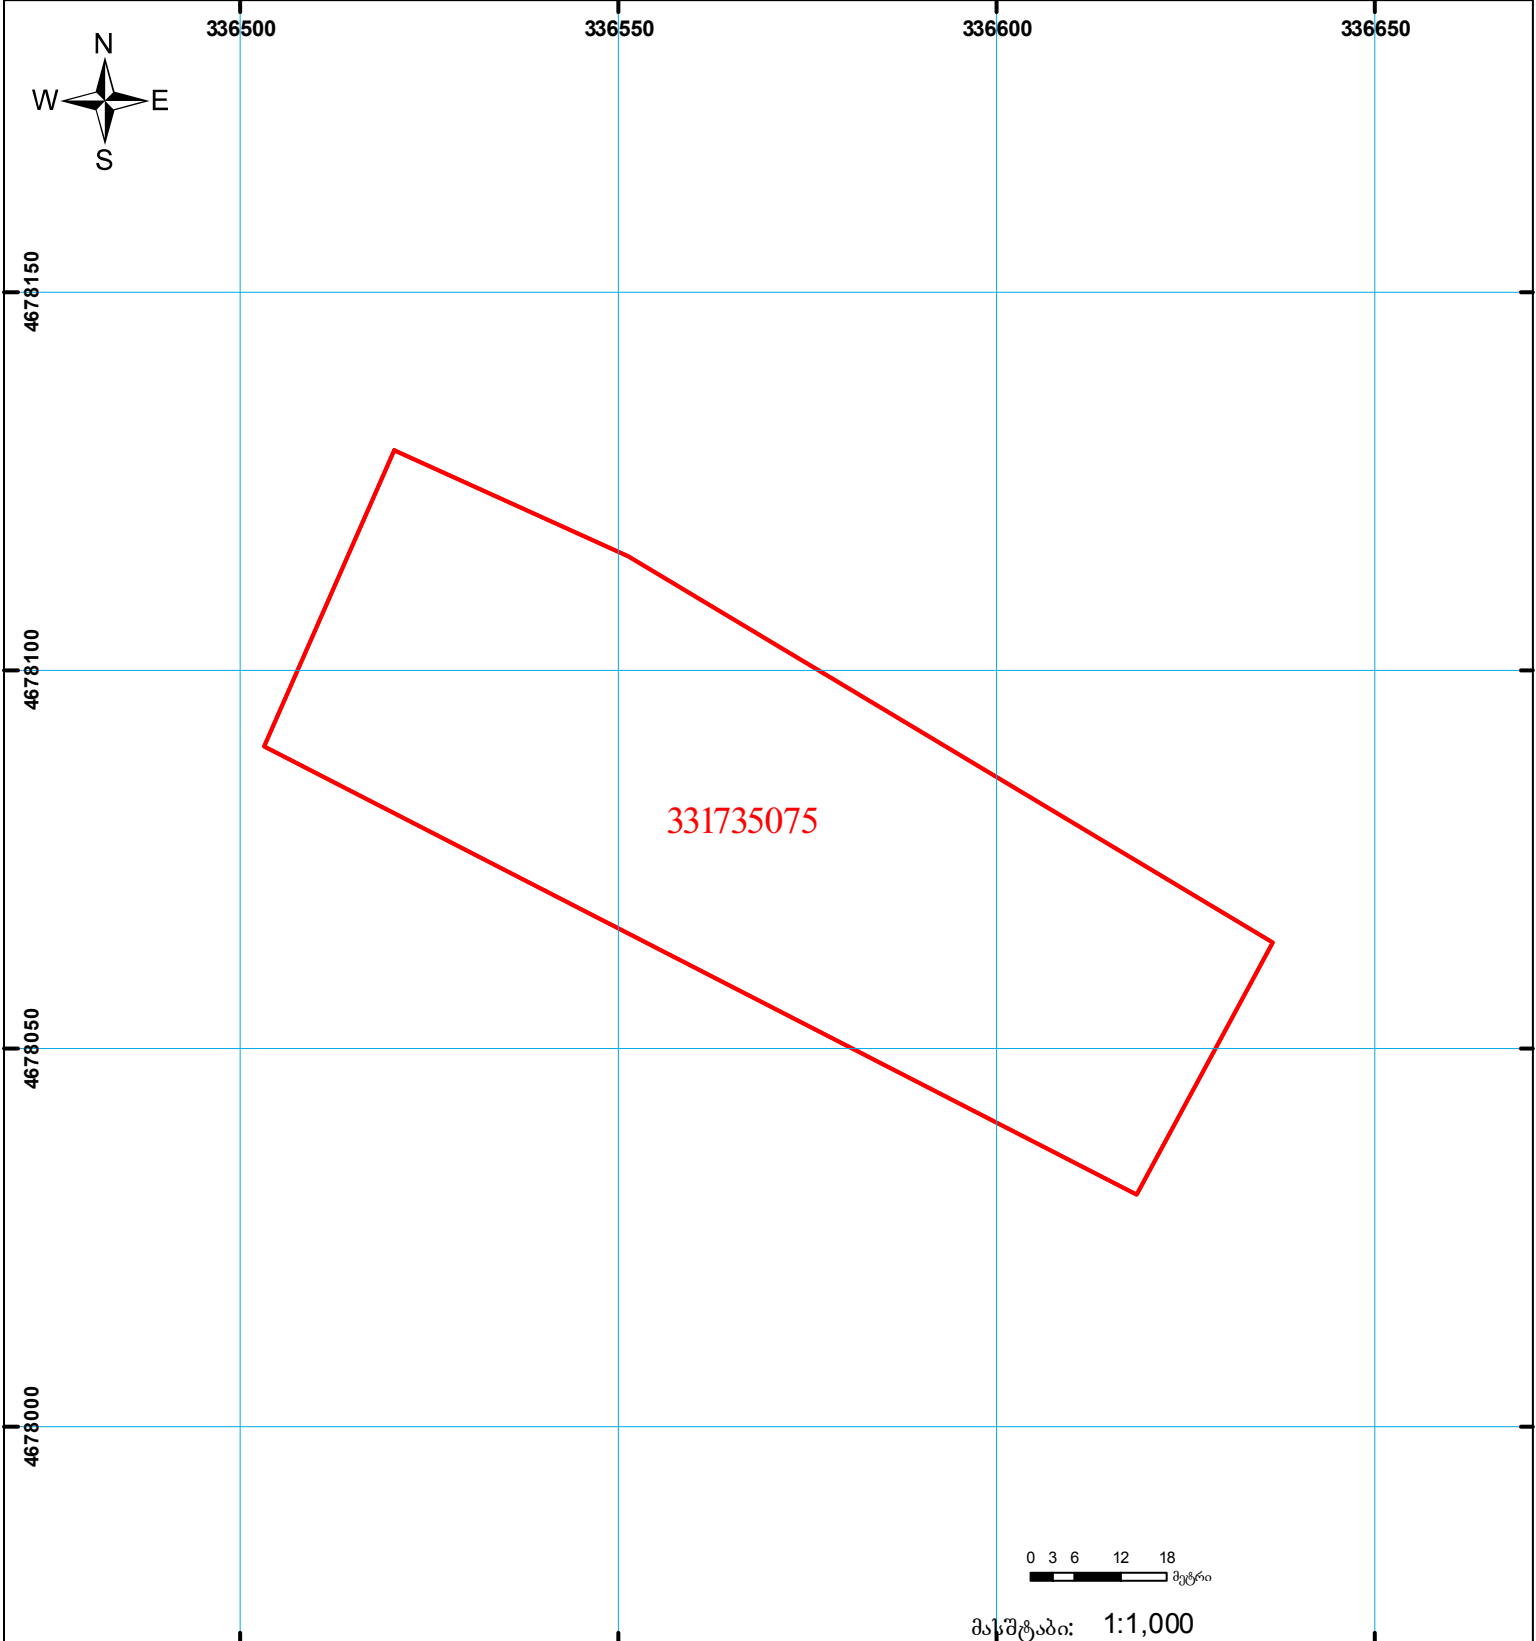

საკადასტრო გეგმა

მიწის ნაკვეთის საკადასტრო კოდი: 33 17 35 075
 განცხადების რეგისტრაციის ნომერი: 882015404321
 მიწის ნაკვეთის ფართობი: 5501 კვ.მ.
 დანიშნულება: სასოფლო-სამეურნეო
 კატეგორია:
 მომზადების თარიღი: 21.07.2015

	შენიშნული ნაკვეთი, პირობითი ნომერი/სართულიანობა		ვად დებულება		საზოგადოებრივი ნაკვეთი	 UTM (საერთაშორისო სისტემის კოორდ.)
	მიწის ნაკვეთის საკადასტრო საზღვარი		მშენებარე ნაკვეთი			