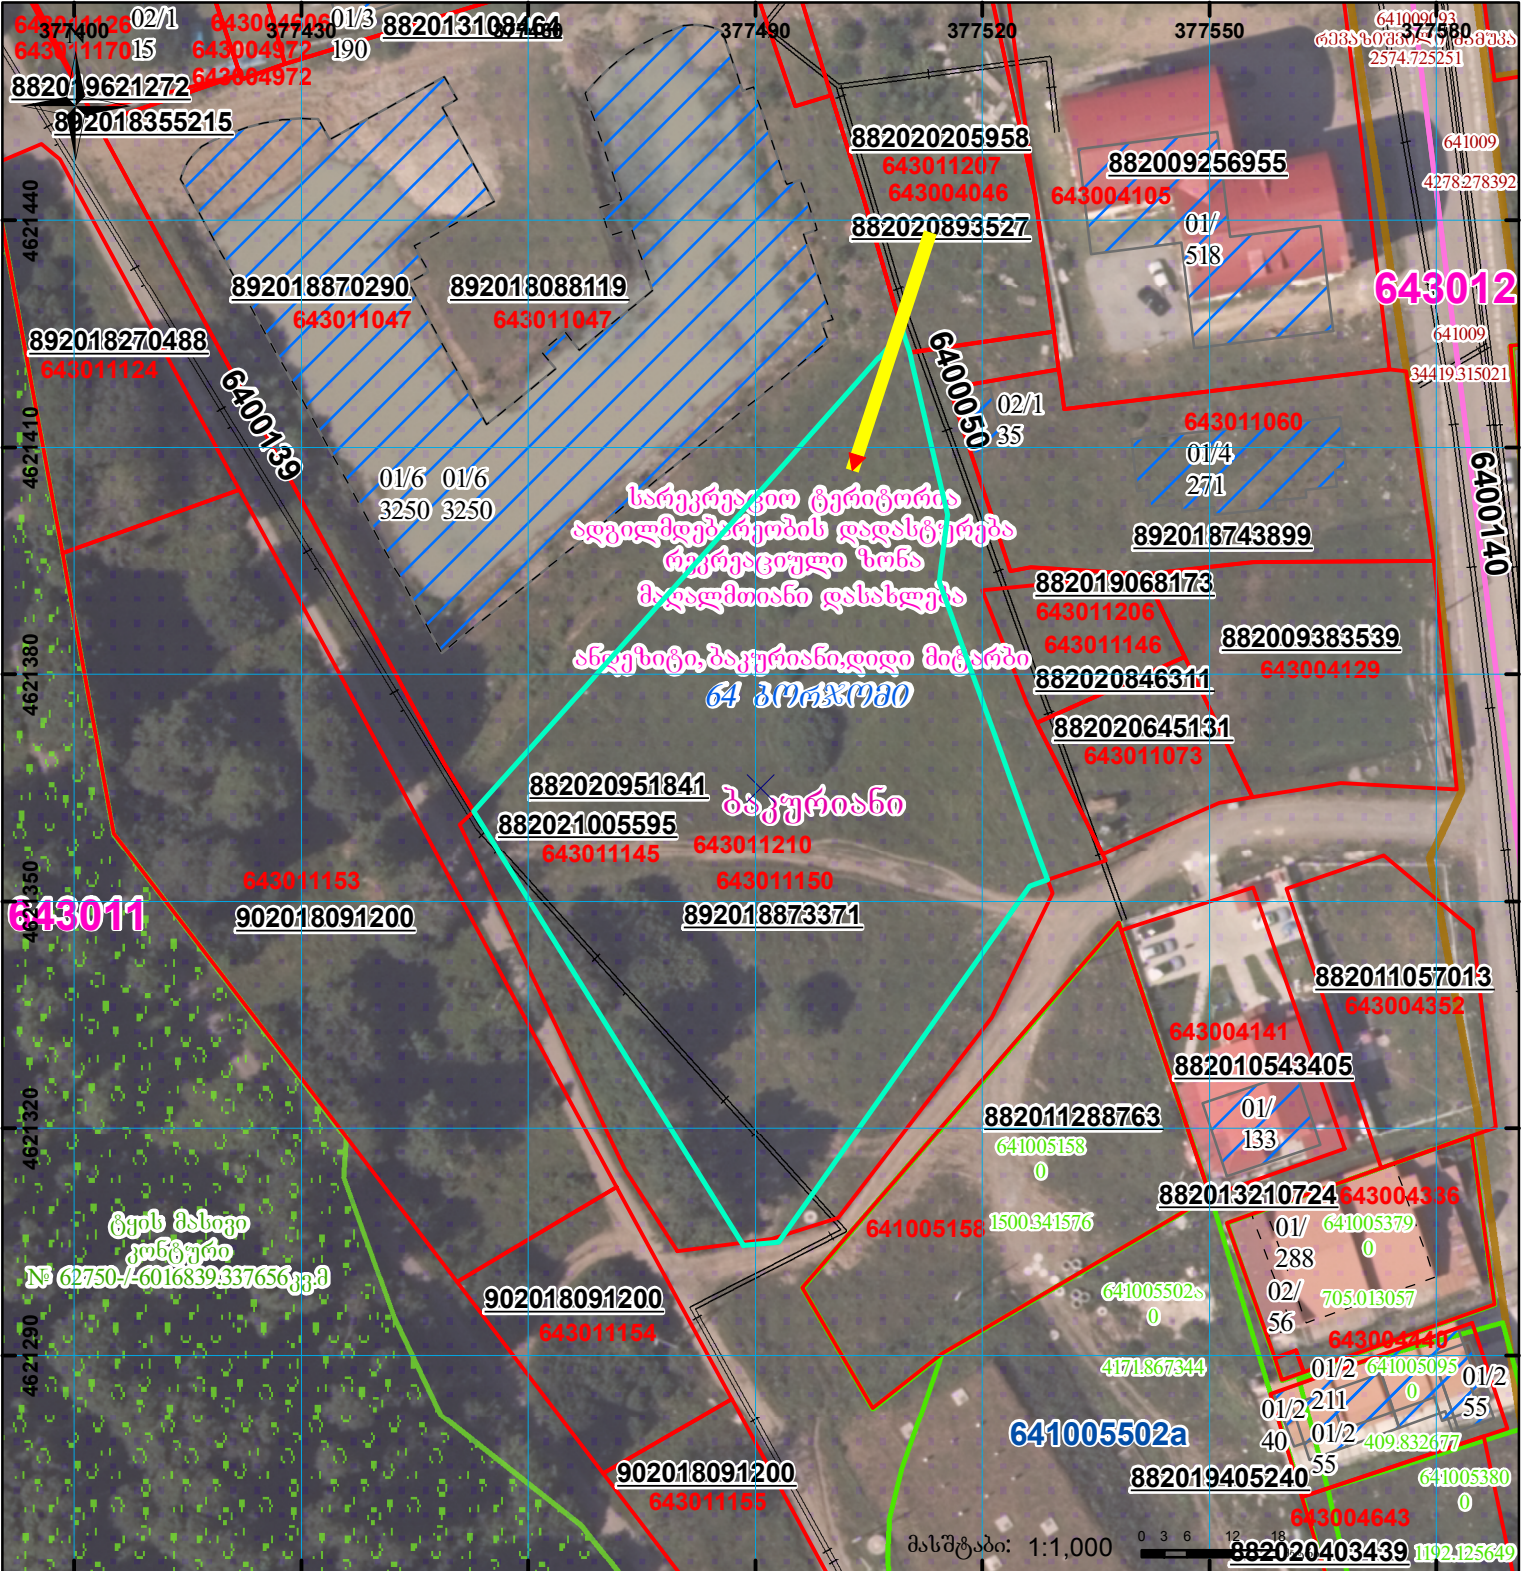

ზედღება რეგისტრირებულ მონაცემთან: 64.30.11.145
 ზედღება წარმოებაში მყოფ მონაცემთან: 882021005595

მიწის ნაკვეთის საკადასტრო კოდი: **643011150**
 ბანცხალების რეგისტრაციის ნომერი: **882020951841**
 მიწის ნაკვეთის ფართობი: **4637 კვ.მ.**
 დანიშნულება: **08.01.21**
 მომზადების თარიღი:

	შენიშნული ნაკვეთი, პირობითი ნომერი/სართულიანობა		მიწის ნაკვეთის საკადასტრო საზღვარი		სარეგისტრაციოდ წარმოდგენილი ნაკვეთი
	მიწის ნაკვეთის საკადასტრო საზღვარი		სარეგისტრაციოდ წარმოდგენილი ნაკვეთი		სარეგისტრაციოდ წარმოდგენილი ნაკვეთი
	მიწის ნაკვეთის საკადასტრო საზღვარი		სარეგისტრაციოდ წარმოდგენილი ნაკვეთი		სარეგისტრაციოდ წარმოდგენილი ნაკვეთი
	მიწის ნაკვეთის საკადასტრო საზღვარი		სარეგისტრაციოდ წარმოდგენილი ნაკვეთი		სარეგისტრაციოდ წარმოდგენილი ნაკვეთი