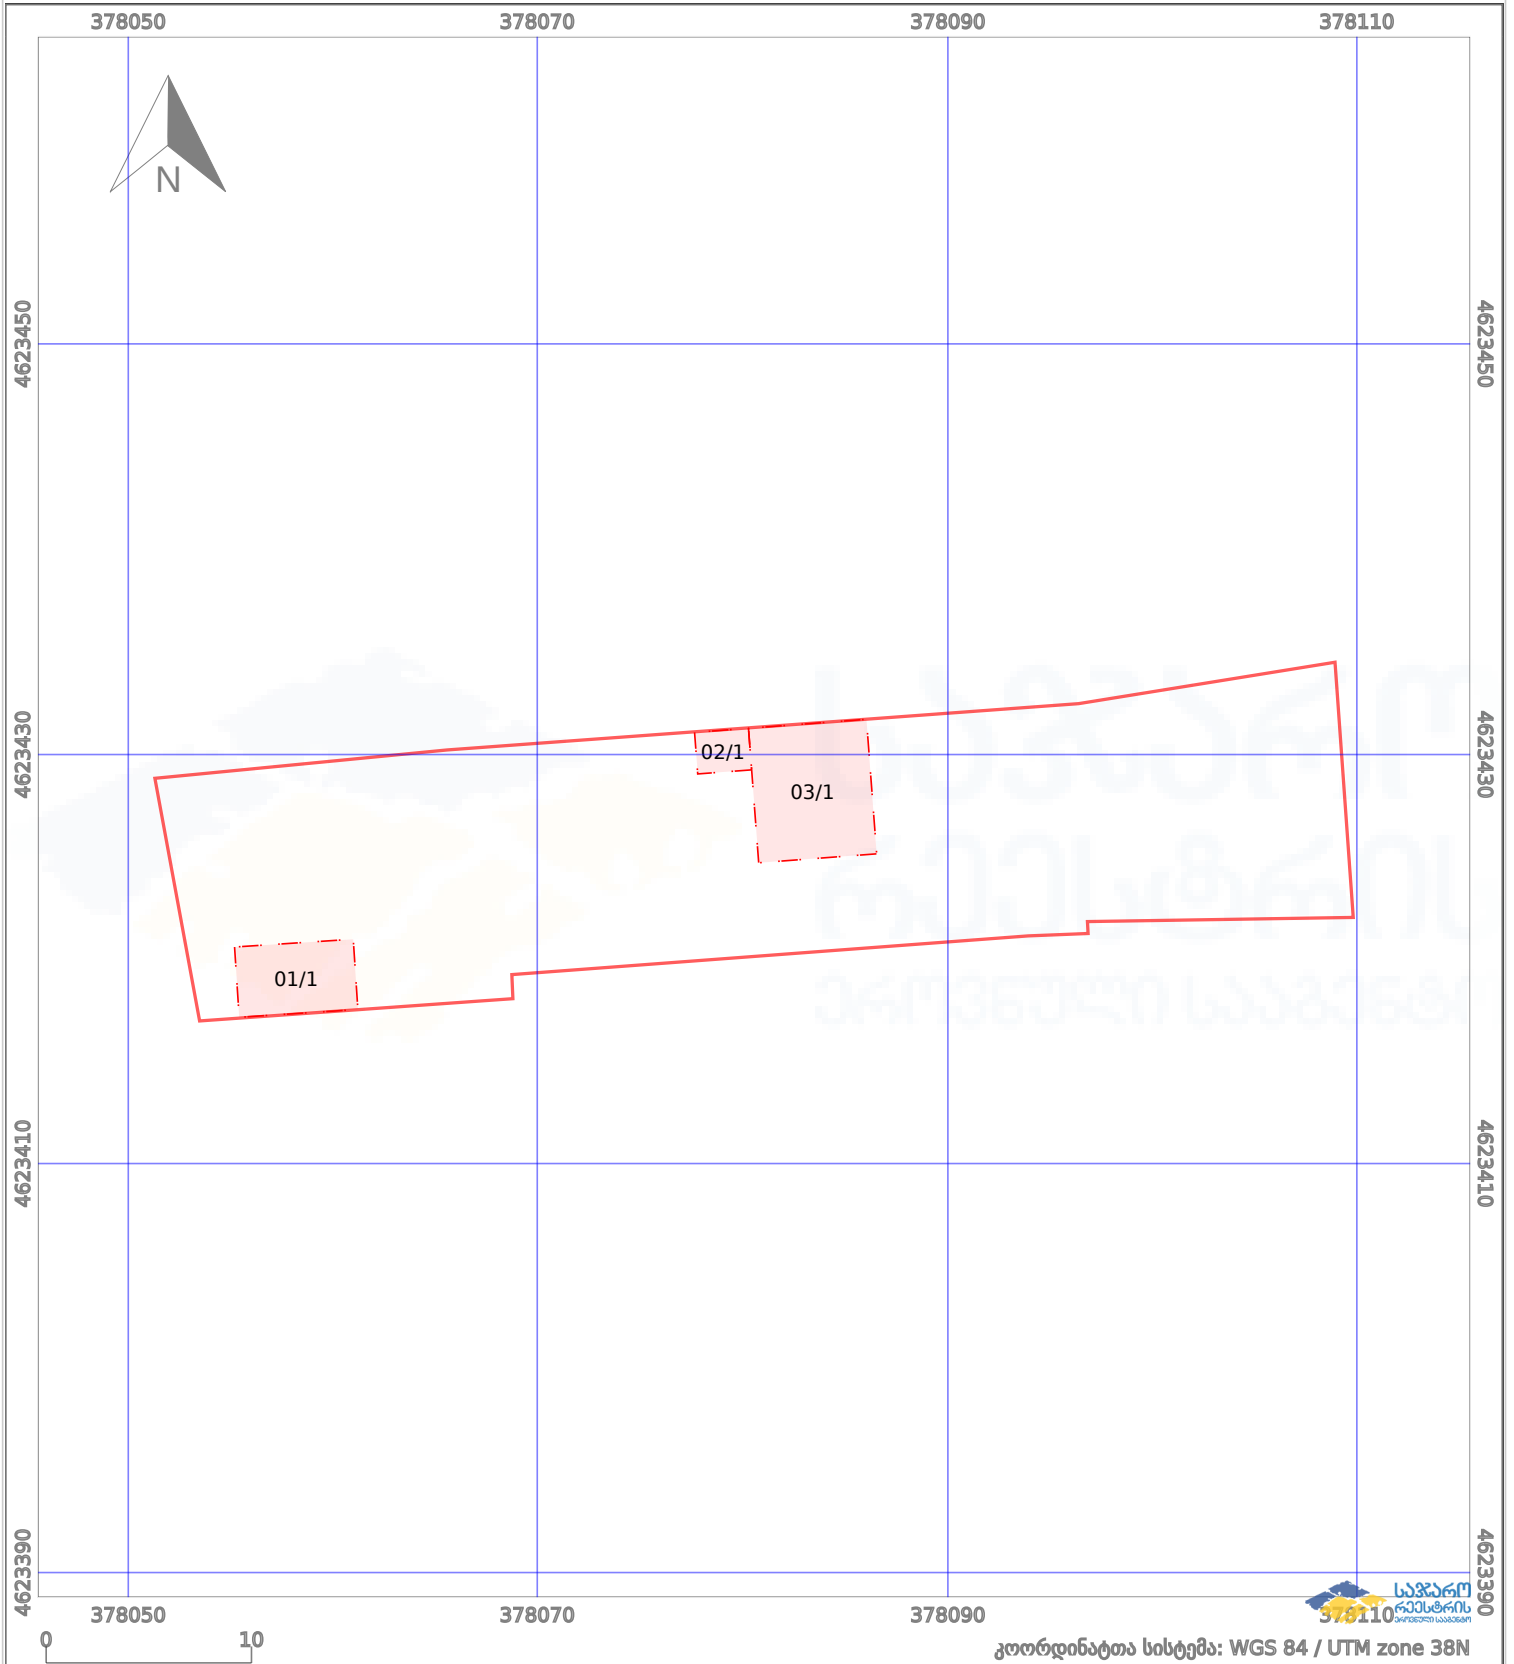

საკადასტრო გეგმა

საქართველოს რეესტრის ეროვნული სააგენტო

საკადასტრო კოდი:

64.30.16.162

ნაკვეთის დანიშნულება:

სასოფლო-სამეურნეო(სახნავი)

განცხადების ნომერი:

882021638055

ფართობი:

662 კვ.მ (WGS 84 / UTM zone 38N)

მომზადების თარიღი:

05/08/2021

პირობითი აღნიშვნები:			
	ნაკვეთის საზღვარი		მშენებარე ნაგებობა
	საზღვარი ნაგებობა		ტყის ფონდი
	საზღვარი ნაგებობა		ვალდებულება
	საზღვარი ნაგებობა		აშენებული ნაგებობა