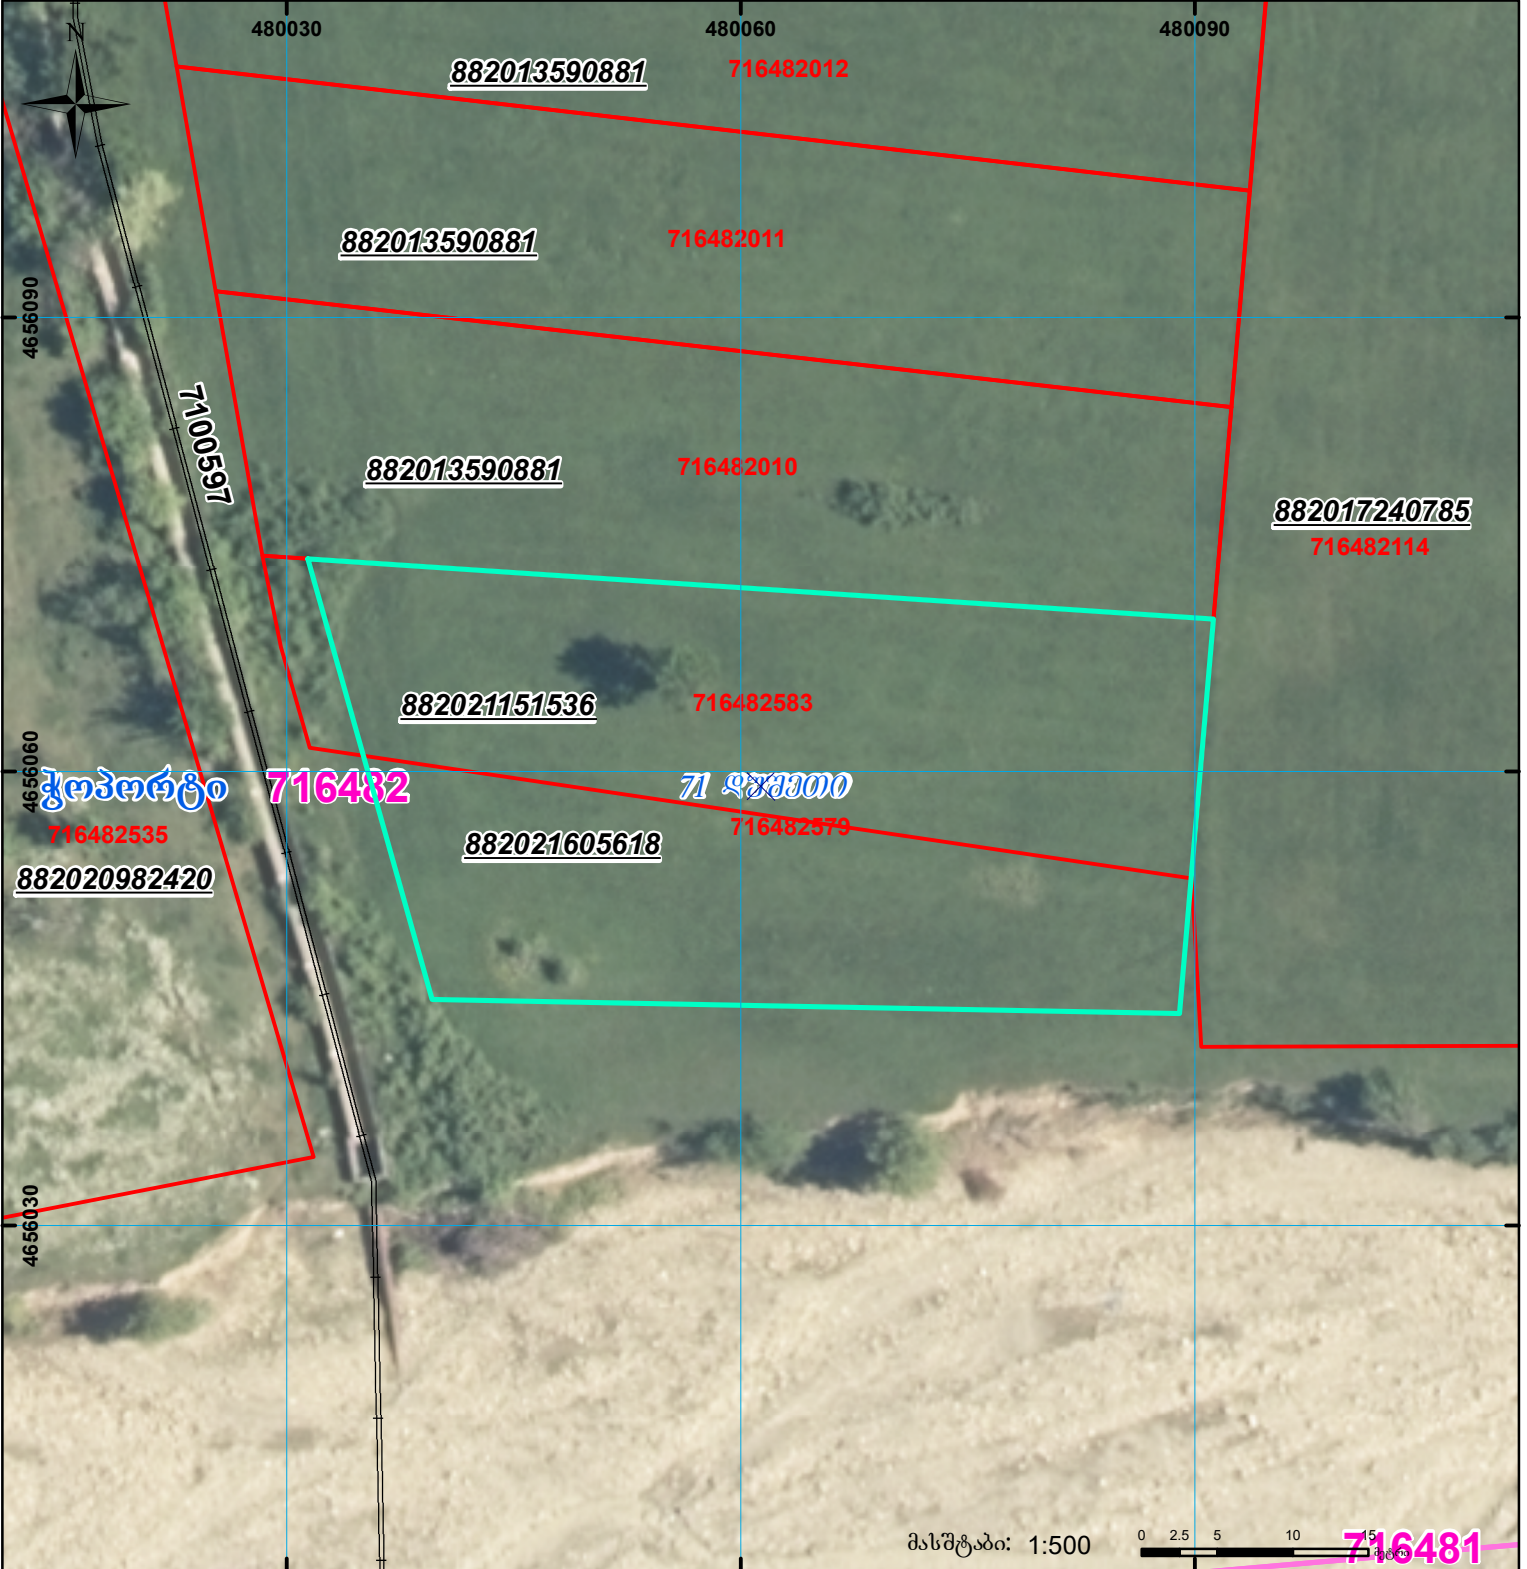

მიწის ნაკვეთის საკადასტრო კოდი: 716482579
 ბანცხალების რეგისტრაციის ნომერი: 882021605618
 მიწის ნაკვეთის ფართობი: 1500 კვ.მ.
 დანიშნულება:
 მომზადების თარიღი: 22.07.21

მასშტაბი: 1:500 0 2.5 5 10 15 მეტრი

	შენიშნა-ნაგებობა, პირობითი ნომერი/სართულიანობა		ვალდებულება		სარეგისტრაციოდ წარმოდგენილი ნაკვეთი
	მიწის ნაკვეთის საკადასტრო საზღვარი		შუენებარე ნაგებობა		საზობრთვი ნაგებობა

UTM (საერთაშორისო) სისტემის კოორდ.