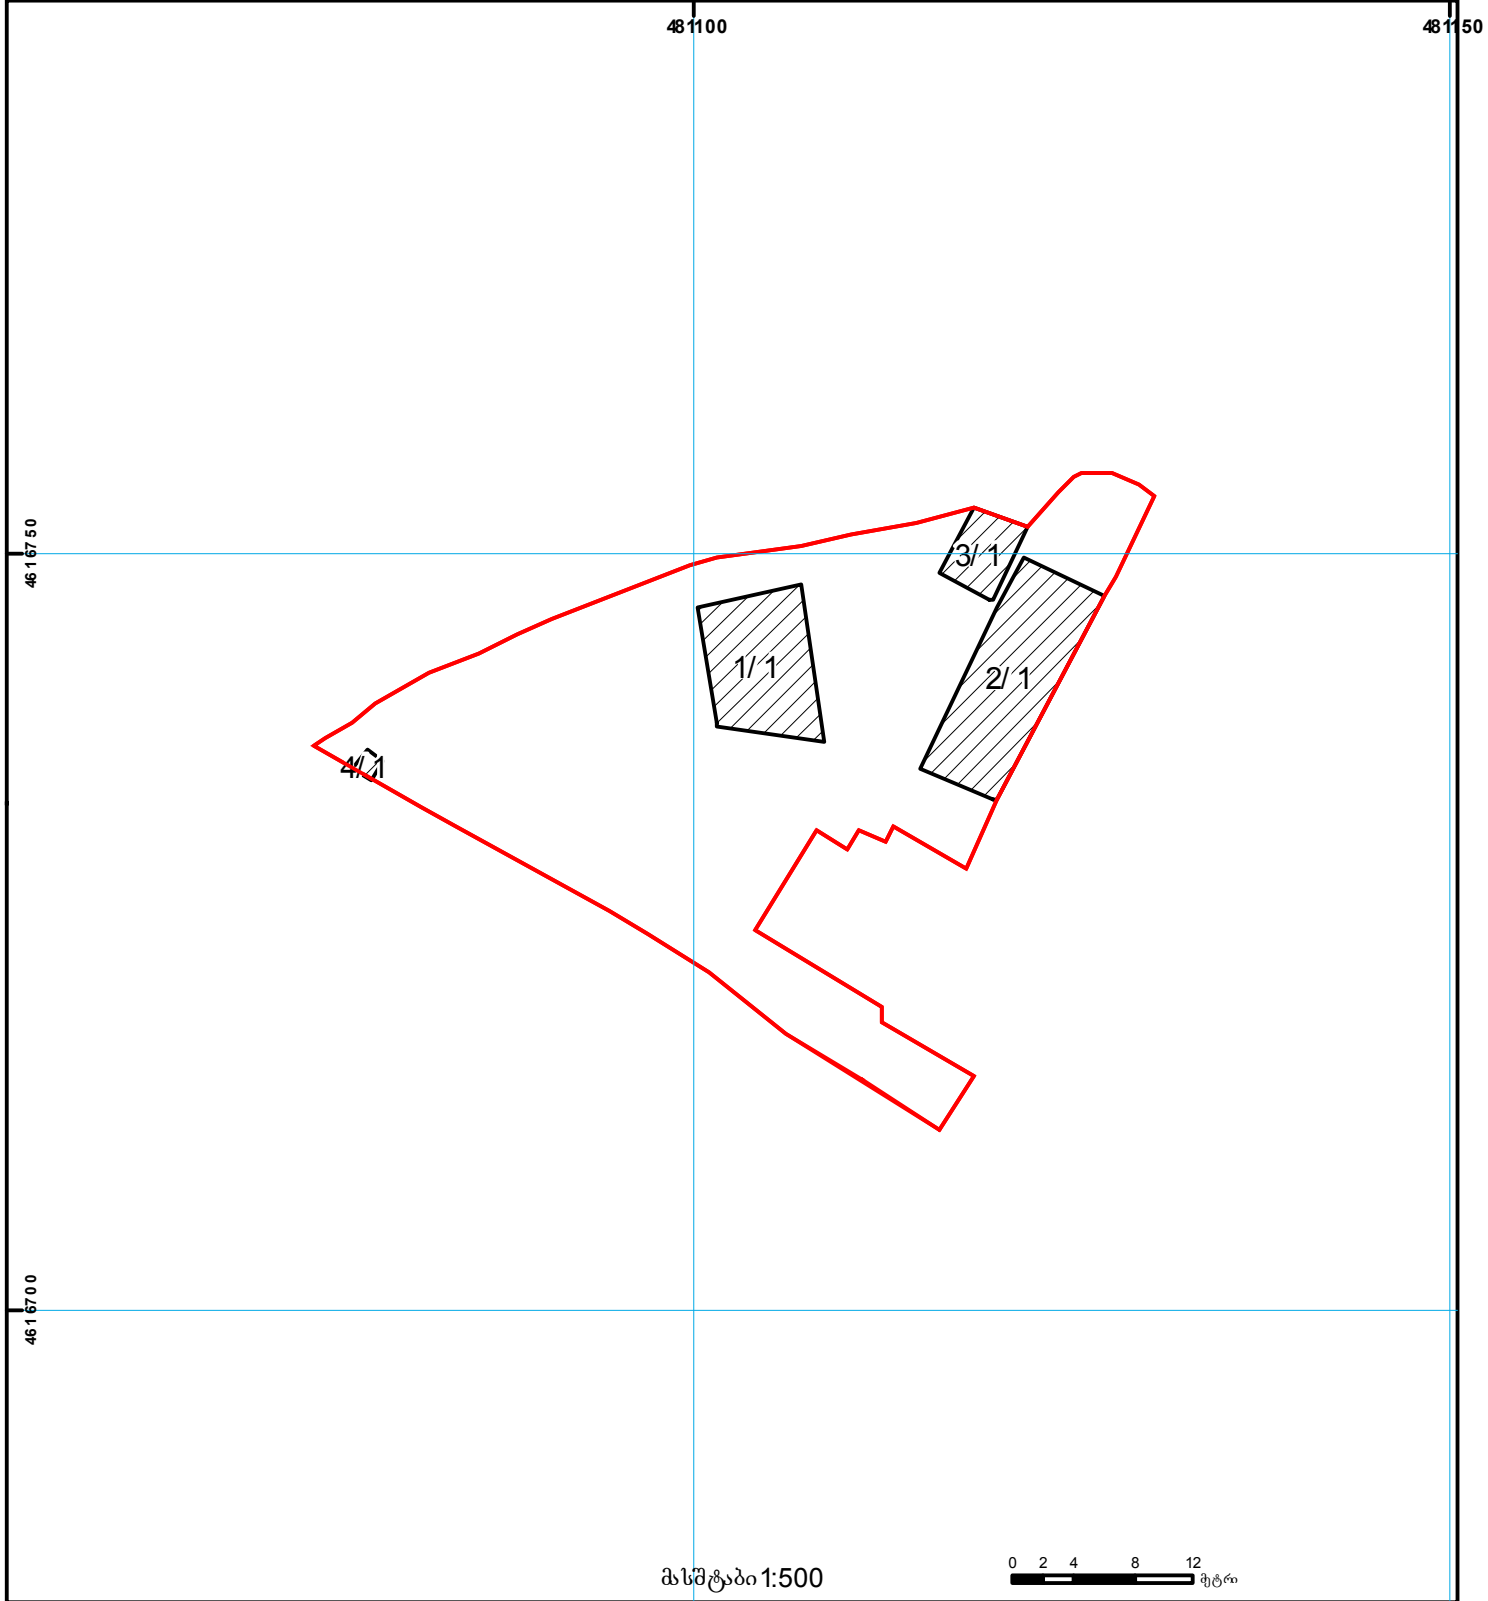

საქართველოს იუსტიციის სამინისტრო
საჯარო რეგისტრის ეროვნული სააგენტო

საკადასტრო გეგმა

საჯარო რეგისტრის ეროვნული სააგენტო

მიწის ნაკვეთის საკადასტრო კოდი: 01.15.02.056.003

ბანცხალების რეგისტრაციის ნომერი 8820 10639980

მიწის ნაკვეთის ფართობი: 981 კვ.მ.

ღარიბშვილი: არასასოფლო-სამეურნეო

მოქმადების თარიღი 04.06.10

	შენიშნა-ნაგებობა, პირობითი ნომერი/ს არ თუელიანობა		კადასტრული ნაგებობა		საზოგადოებრივი ნაგებობა		0.00
	მიწის ნაკვეთის საკადასტრო საზღვარი		შეუქმებარე ნაგებობა		მიწის ქვეშ ნაგებობა	UTM	(საერთაშორისო) სისტემის კოორდ.