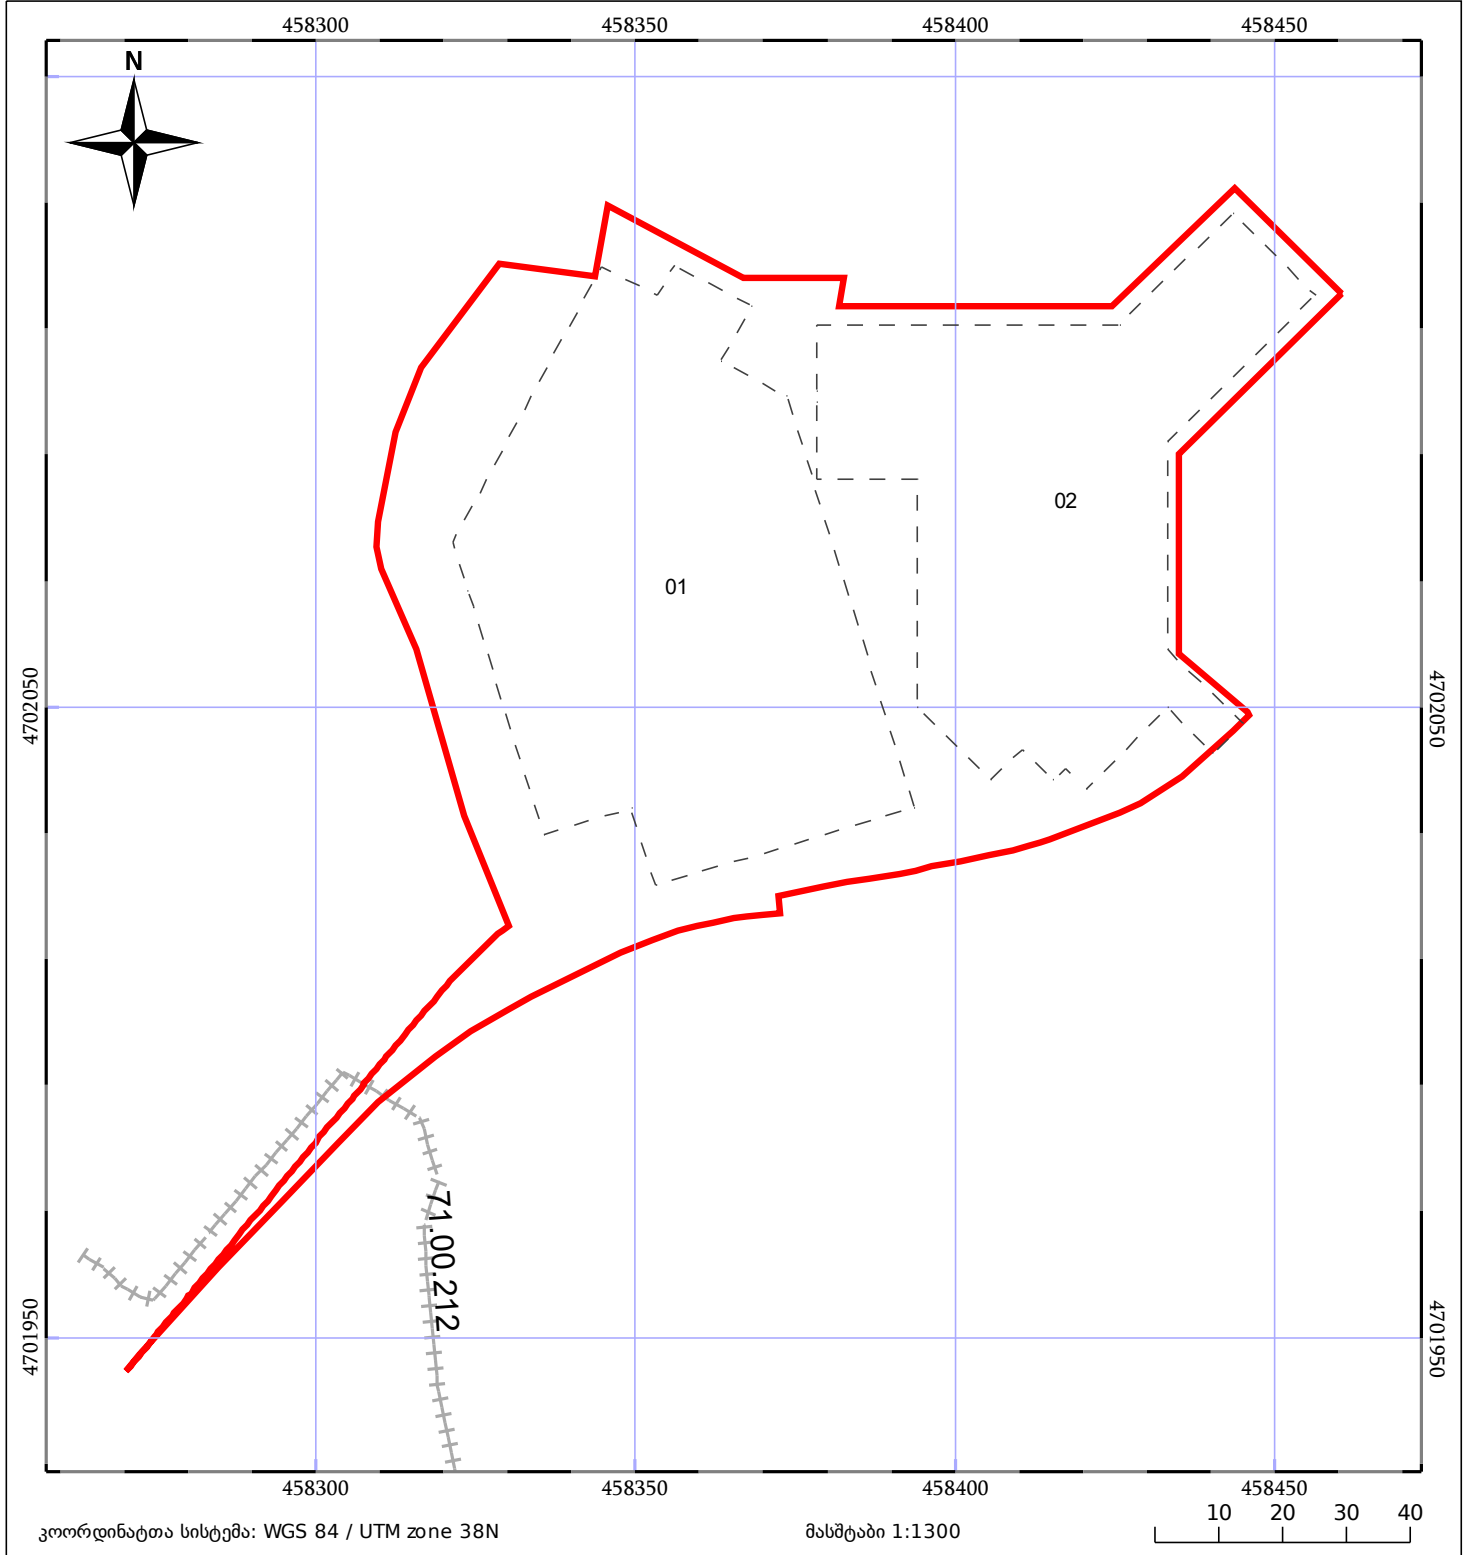

საკადასტრო გეგმა

საჯარო რეესტრის ეროვნული
სააგენტო

საკადასტრო კოდი: **71.62.58.395**

ნაკვეთის დანიშნულება:

არასასოფლო სამეურნეო

განცხადების ნომერი: **892025309935**

ფართობი:

12390 კვ.მ (WGS 84 / UTM zone 38N)

მომზადების თარიღი: **10/11/2025**

05/25	მშენებარე ნაგებობა		ნაკვეთის საკადასტრო საზღვარი	05/25	შენობა/ნაგებობა
	სამობრივი ნაგებობა		ტყის ფონდი		ვალდებულება